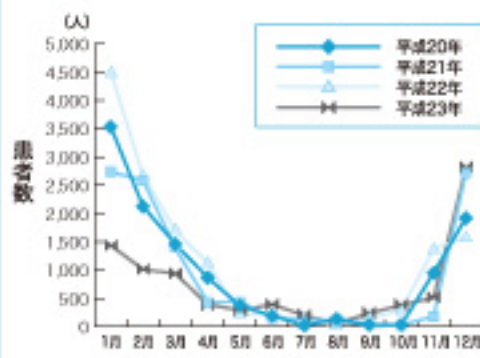

## 食中毒(ノロウイルス)に 注意しましょう

ノロウイルスによる感染性胃腸炎や食中毒は、一年を通して発生していますが、特に冬季に流行します。例年、11月くらいから発生件数は増加しはじめ、12月～翌年1月が発生のピークになる傾向がありますので、次のポイントに注意して予防しましょう。

### 「加熱」(ウイルスをやっつける)

- 特に子どもやお年寄りなどの抵抗力の弱い方は、加熱が必要な食品は中心部までしっかり加熱する。
- ※ノロウイルスには、加熱(85℃以上、1分以上)が有効です。

全国月別患者数の推移

ノロウイルスに感染すると、吐き気、嘔吐、下痢、腹痛が主症状として現われ、発熱は軽度です。通常、これらの症状が1～2日続いた後、治癒し、後遺症はありません。しかし、子どもやお年寄りなど抵抗力の弱い方は症状が悪化する場合がありますので、注意して予防に努めましょう。