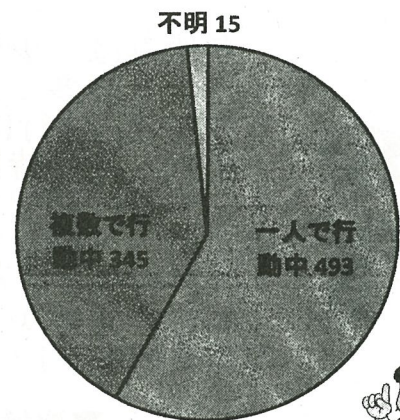

#### 2 学職別認知状況

学職別	未就学	小学生	中学生	高校生	有職者	無職者	不 明	合 計
件 数	10	359	174	290	6	2	12	853

- 小学生が最も多く、359件の被害を認知しています。

#### 3 月別認知状況

（数字の上段は平成27年、下段は平成28年）

- 昨年同期に比べ82件(8.8%)減少しています。

#### 4 行動別認知状況

- 下校中が最も多く356件となっています。（左図）

- 一人で行動中に被害に遭うケースが多く、493件となっています。（右図）

大きな声で「たすけて〜〜〜」！

## 6 年齢別認知状況

○ 高校生年齢の被害が最も多くなっています。