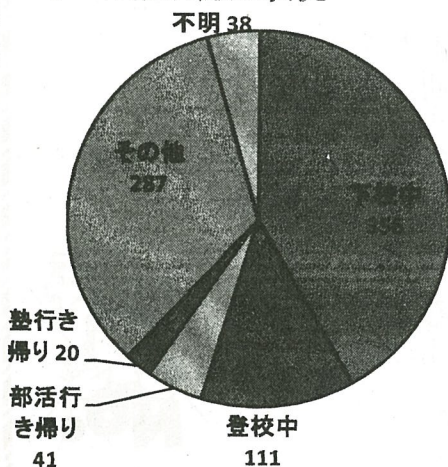

#### 1 事案別認知状況

（以下の数字については、全て件数を示す）

犯 罪	不 審 者 情 報					総 計
	わいせつ	つきまとい	声かけ	その他	小 計	
暴行・傷害、性犯罪、 迷防条例違反等 51	203	127	217	255	802	853

- 子ども被害の犯罪及び不審者情報の認知状況は、853件です。
- 内訳は、暴行・傷害など犯罪として認知したものが51件、声かけなどの不審者情報として認知したものが802件となっています。
- 平成28年中、11月までの1日当たりの認知件数は、約2.5件です。

#### 2 学職別認知状況

学職別	未就学	小学生	中学生	高校生	有職者	無職者	不 明	合 計
件 数	10	359	174	290	6	2	12	853

- 小学生が最も多く、359件の被害を認知しています。

#### 3 月別認知状況

（数字の上段は平成27年、下段は平成28年）

- 昨年同期に比べ82件(8.8%)減少しています。

#### 4 行動別認知状況

- 下校中が最も多く356件となっています。（左図）

- 一人で行動中に被害に遭うケースが多く、493件となっています。（右図）

大きな声で「たすけて〜〜〜」！