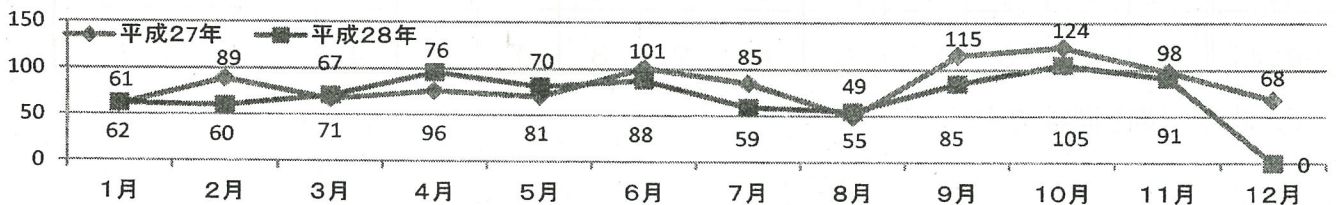

玉島スクールサポーターだより【No.114】平成28年12月

発行：玉島警察署生活安全課 TEL086-522-0110（内線268）

子ども被害の犯罪及び不審者情報の認知状況（平成28年1月～11月）

【岡山県下の状況】

1 事案別認知状況

（以下の数字については、全て件数を示す）

犯 罪	不 審 者 情 報					総 計
	わいせつ	つきまとい	声かけ	その他	小 計	
暴行・傷害、性犯罪、 迷防条例違反等 51	203	127	217	255	802	853

- 子ども被害の犯罪及び不審者情報の認知状況は、853件です。
- 内訳は、暴行・傷害など犯罪として認知したものが51件、声かけなどの不審者情報として認知したものが802件となっています。
- 平成28年中、11月までの1日当たりの認知件数は、約2.5件です。

2 学職別認知状況

学職別	未就学	小学生	中学生	高校生	有職者	無職者	不 明	合 計
件 数	10	359	174	290	6	2	12	853

- 小学生が最も多く、359件の被害を認知しています。

3 月別認知状況

（数字の上段は平成27年、下段は平成28年）