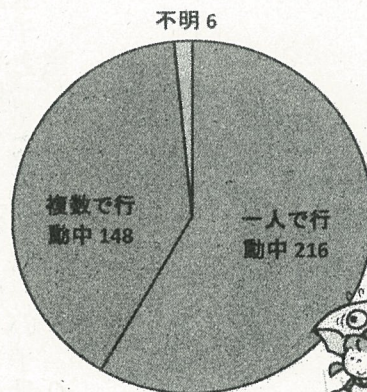

- 子ども被害の犯罪及び不審者情報の認知状況は、370件です。
- 内訳は、暴行・傷害など犯罪として認知したものが20件、声かけなどの不審者情報として認知したものが350件となっています。
- 平成28年中、5月までの1日当たりの認知件数は、約2.4件です。

2 学識別認知状況

学識別	未就学	小学生	中学生	高校生	有職者	無職者	不明	合計
件数	4	170	67	120	3	0	6	370

- 小学生が最も多く、170件の被害を認知しています。

3 月別認知状況

（数字の上段は平成27年、下段は平成28年）

- 昨年同期に比べ4件(1.4%)減少しています。

4 行動別認知状況

- 下校中が最も多く154件となっています。（左図）

- 一人で行動中に被害に遭うケースが多く、216件となっています。（右図）

※ 公園、道路等で一人遊びをしている子どもを見かけたら、「一人遊びは危ないよ」のひと声を！

5 場所別認知状況

場所別	路上	公園	駐車場	店内	駅	空き地	学校敷地	その他	合計
件数	248	24	8	22	23	1	2	42	370

○ 路上での被害が突出しています。

6 年齢別認知状況

○ 16歳の被害が最も多くなっています。

7 犯人（不審者）の交通手段

交通手段	徒歩	自動車	自転車	オートバイ	不明	合計
件数	163	72	79	6	50	370

○ 徒歩が最も多くなっています。単独徒歩で行動する時には、時々後方確認をすることが大切です。

【玉島警察署管内の状況】

梅雨の時期は傘をさすことが多くなるよネ。周りが見えにくくなるので、車にも不審者にも気を付けようネ!!!

月別認知状況

月別	1月	2月	3月	4月	5月	6月	7月	8月	9月	10月	11月	12月	合計	
平成27年	1	2	5	1	5	3	6	7	1	6	2	5	3	56
平成28年	2	1	5	1	2	6								26

○ 管内における子ども被害の犯罪及び不審者情報の認知状況は26件です。昨年同期と同数です。