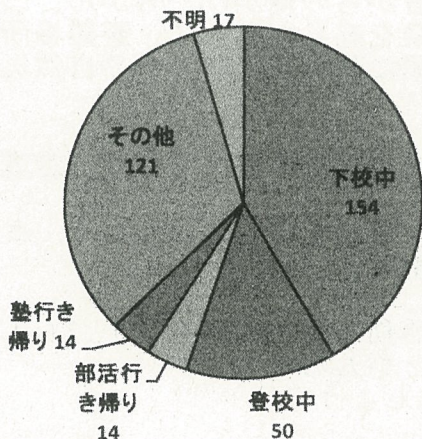

- 子ども被害の犯罪及び不審者情報の認知状況は、370件です。
- 内訳は、暴行・傷害など犯罪として認知したものが20件、声かけなどの不審者情報として認知したものが350件となっています。
- 平成28年中、5月までの1日当たりの認知件数は、約2.4件です。

2 学識別認知状況

学識別	未就学	小学生	中学生	高校生	有職者	無職者	不明	合計
件数	4	170	67	120	3	0	6	370

- 小学生が最も多く、170件の被害を認知しています。

3 月別認知状況

（数字の上段は平成27年、下段は平成28年）

- 昨年同期に比べ4件(1.4%)減少しています。

4 行動別認知状況

- 下校中が最も多く154件となっています。（左図）

- 一人で行動中に被害に遭うケースが多く、216件となっています。（右図）

※ 公園、道路等で一人遊びをしている子どもを見かけたら、「一人遊びは危ないよ」のひと声を！

5 場所別認知状況

場所別	路上	公園	駐車場	店内	駅	空き地	学校敷地	その他	合計
件数	248	24	8	22	23	1	2	42	370

○ 路上での被害が突出しています。

6 年齢別認知状況

○ 16歳の被害が最も多くなっています。

7 犯人（不審者）の交通手段

交通手段	徒歩	自動車	自転車	オートバイ	不明	合計
件数	163	72	79	6	50	370

○ 徒歩が最も多くなっています。単独徒歩で行動する時には、時々後方確認をすることが大切です。

【玉島警察署管内の状況】

梅雨の時期は傘をさすことが多くなるよネ。周りが見えにくくなるので、車にも不審者にも気を付けようネ!!!

月別認知状況

月別	1月	2月	3月	4月	5月	6月	7月	8月	9月	10月	11月	12月	合計	
平成27年	1	2	5	1	5	3	6	7	1	6	2	5	3	56
平成28年	2	1	5	1	2	6								26

○ 管内における子ども被害の犯罪及び不審者情報の認知状況は26件です。昨年同期と同数です。