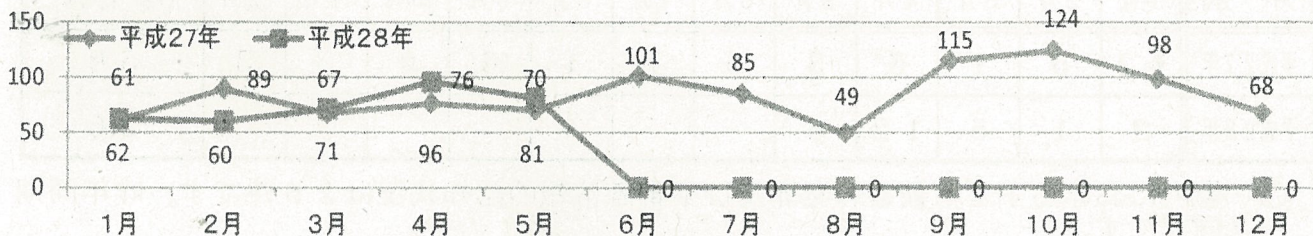

- 子ども被害の犯罪及び不審者情報の認知状況は、370件です。
- 内訳は、暴行・傷害など犯罪として認知したものが20件、声かけなどの不審者情報として認知したものが350件となっています。
- 平成28年中、5月までの1日当たりの認知件数は、約2.4件です。

2 学識別認知状況

学識別	未就学	小学生	中学生	高校生	有職者	無職者	不明	合計
件数	4	170	67	120	3	0	6	370

- 小学生が最も多く、170件の被害を認知しています。

3 月別認知状況

（数字の上段は平成27年、下段は平成28年）

- 昨年同期に比べ4件(1.4%)減少しています。

4 行動別認知状況

- 下校中が最も多く154件となっています。（左図）

- 一人で行動中に被害に遭うケースが多く、216件となっています。（右図）

※ 公園、道路等で一人遊びをしている子どもを見かけたら、「一人遊びは危ないよ」のひと声を！

5 場所別認知状況

場所別	路上	公園	駐車場	店内	駅	空き地	学校敷地	その他	合計
件数	248	24	8	22	23	1	2	42	370

○ 路上での被害が突出しています。

6 年齢別認知状況

○ 16歳の被害が最も多くなっています。

7 犯人（不審者）の交通手段

交通手段	徒歩	自動車	自転車	オートバイ	不明	合計
件数	163	72	79	6	50	370

○ 徒歩が最も多くなっています。単独徒歩で行動する時には、時々後方確認をすることが大切です。