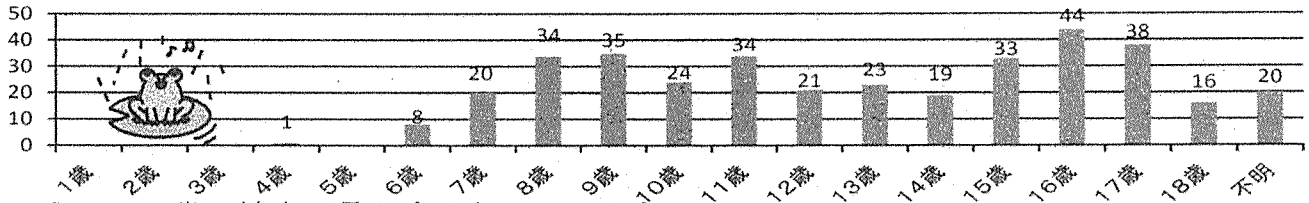

- 子ども被害の犯罪及び不審者情報の認知状況は、370件です。
- 内訳は、暴行・傷害など犯罪として認知したものが20件、声かけなどの不審者情報として認知したものが350件となっています。
- 平成28年中、5月までの1日当たりの認知件数は、約2.4件です。

2 学識別認知状況

学識別	未就学	小学生	中学生	高校生	有職者	無職者	不明	合計
件数	4	170	67	120	3	0	6	370

- 小学生が最も多く、170件の被害を認知しています。

3 月別認知状況

（数字の上段は平成27年、下段は平成28年）

- 昨年同期に比べ4件(1.4%)減少しています。

4 行動別認知状況

- 下校中が最も多く154件となっています。（左図）

- 一人で行動中に被害に遭うケースが多く、216件となっています。（右図）

※ 公園、道路等で一人遊びをしている子どもを見かけたら、「一人遊びは危ないよ」のひと声を！

5 場所別認知状況

場所別	路上	公園	駐車場	店内	駅	空き地	学校敷地	その他	合計
件数	248	24	8	22	23	1	2	42	370

○ 路上での被害が突出しています。

6 年齢別認知状況

○ 16歳の被害が最も多くなっています。

7 犯人（不審者）の交通手段

交通手段	徒歩	自動車	自転車	オートバイ	不明	合計
件数	163	72	79	6	50	370

○ 徒歩が最も多くなっています。単独徒歩で行動する時には、時々後方確認をすることが大切です。