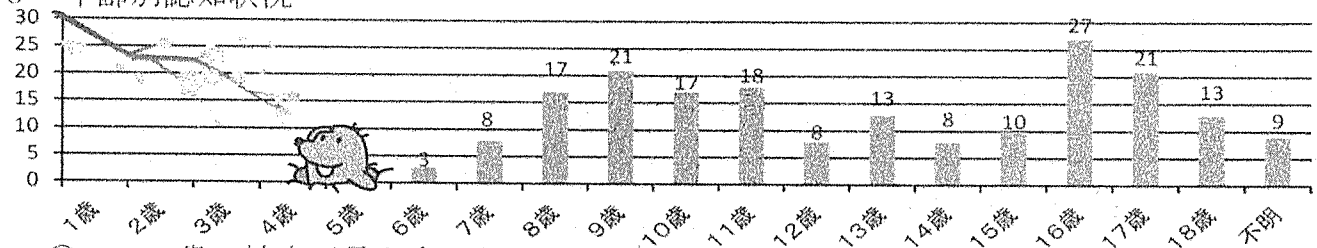

#### 4 行動別認知状況

- 下校中が最も多く79件となっています。（左図）

- 一人で行動中に被害に遭うケースが多く、116件となっています。（右図）

※ 公園、道路等で一人遊びをしている子どもを見かけたら、「一人遊びは危ないよ」のひと声を！

## 6 年齢別認知状況

○ 16歳の被害が最も多くなっています。