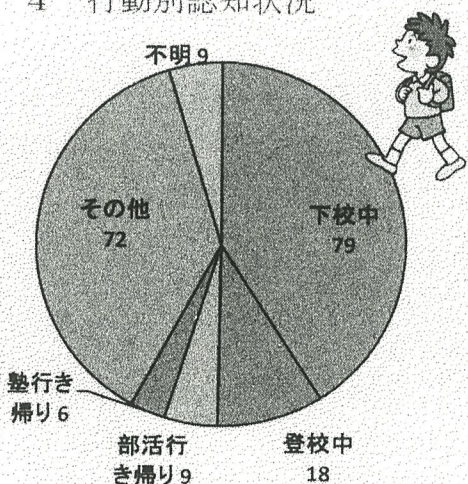

玉島スクールサポーターだより【No.106】平成28年4月 発行：玉島警察署生活安全課 TEL086-522-0110（内線268）

子ども被害の犯罪及び不審者情報の認知状況（平成28年1月～3月）

【岡山県下の状況】

1 事案別認知状況

（以下の数字については、全て件数を示す）

犯 罪	不 審 者 情 報					総 計
	わいせつ	つきまとい	声かけ	その他	小 計	
暴行・傷害、性犯罪、 迷防条例違反等 9	56	26	53	49	184	193

- 子ども被害の犯罪及び不審者情報の認知状況は、193件です。
- 内訳は、暴行・傷害など犯罪として認知したものが9件、声かけなどの不審者情報として認知したものが184件となっています。
- 平成28年中の1日当たりの認知件数は、平均で約2.1件です。

2 学識別認知状況

学識別	未就学	小学生	中学生	高校生	有職者	無職者	不明	合計
件 数	1	93	31	62	2	0	4	193

- 小学生が最も多く、93件の被害を認知しています。

3 月別認知状況

（数字の上段は平成27年、下段は平成28年）

- 昨年同期に比べ24件(11.1%)減少しています。

4 行動別認知状況

- 下校中が最も多く79件となっています。（左図）

- 一人で行動中に被害に遭うケースが多く、116件となっています。（右図）

※ 公園、道路等で一人遊びをしている子どもを見かけたら、「一人遊びは危ないよ」のひと声を！