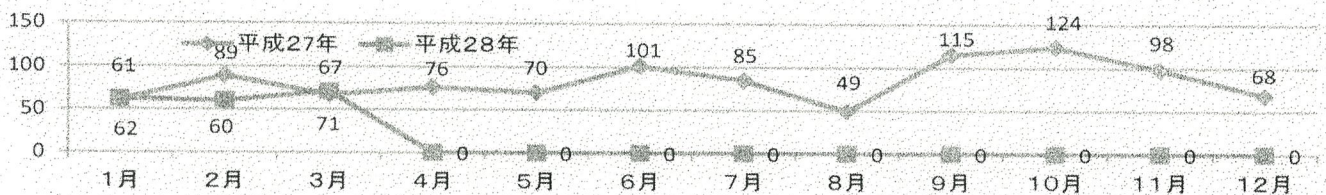

3 月別認知状況

（数字の上段は平成27年、下段は平成28年）