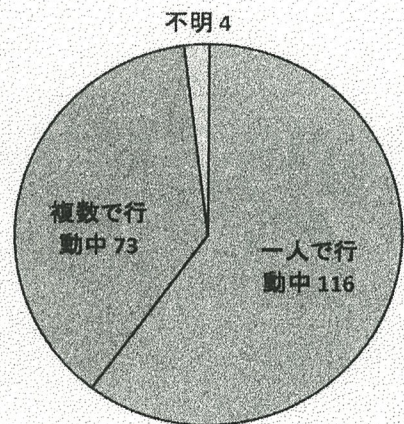

#### 2 学識別認知状況

学識別	未就学	小学生	中学生	高校生	有職者	無職者	不明	合計
件 数	1	93	31	62	2	0	4	193

- 小学生が最も多く、93件の被害を認知しています。

#### 3 月別認知状況

（数字の上段は平成27年、下段は平成28年）

- 昨年同期に比べ24件(11.1%)減少しています。

#### 4 行動別認知状況

- 下校中が最も多く79件となっています。（左図）

- 一人で行動中に被害に遭うケースが多く、116件となっています。（右図）

※ 公園、道路等で一人遊びをしている子どもを見かけたら、「一人遊びは危ないよ」のひと声を！

## 6 年齢別認知状況

○ 16歳の被害が最も多くなっています。