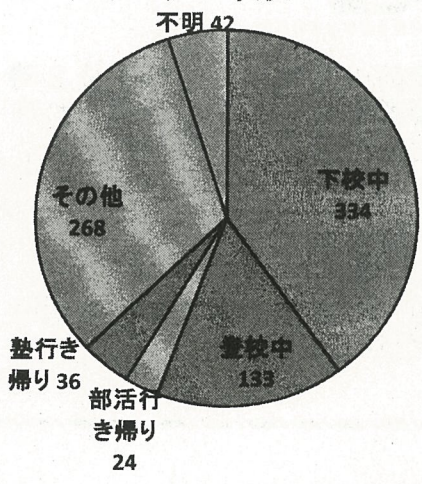

玉島スクールサポーターだより【No.101】平成27年11月

発行：玉島警察署生活安全課 Tel 086-522-0110 (内線268)

子ども被害の犯罪及び不審者情報の認知状況 (平成27年1~10月)

【岡山県下の状況】

1 事案別認知状況 (以下の数字については、全て件数を示す)

犯 罪	不 審 者 情 報					総 計
	わいせつ	つきまとい	声かけ	その他	小 計	
暴行・傷害、性犯罪、 迷防条例違反等 58	189	144	186	260	779	837

- 子ども被害の犯罪及び不審者情報の認知状況は、837件です。
- 内訳は、暴行・傷害など犯罪として認知したものが58件、声かけなどの不審者情報として認知したものが779件となっています。
- 10月までの、1日当たりの認知件数は、平均で約2.8件です。

2 学識別認知状況

学識別	未就学	小学生	中学生	高校生	有職者	無職者	不明	合計
件数	17	356	177	261	3	5	18	837

- 小学生が最も多く、356件の被害を認知しています。

3 月別認知状況

- 昨年同期は984件です。本年は837件で、147件(14.9%)減少しています。

4 行動別認知状況

- 下校中が最も多く334件となっています。(左図)
- 一人で行動中に被害に遭うケースが多く、485件となっています。(右図)

※ 公園、道路等で一人遊びをしている子どもを見かけたら、「一人遊びは危ないよ」のひと声を!

5 場所別認知状況

場所別	路上	公園	駐車場	店内	駅	空き地	学校敷地	その他	合計
件数	561	40	40	51	35	3	7	100	837

○ 路上での被害が突出しています。

6 年齢別認知状況

○ 16歳、17歳の高校年齢の被害が多くなっています。

7 犯人（不審者）の交通手段

交通手段	徒歩	自動車	自転車	オートバイ	不明	合計
件数	325	162	204	28	118	837

○ 徒歩が最も多くなっています。しかし、被害場所付近に乗り物を停めていることも考えられるので、注意が必要です。

【玉島警察署管内の状況】

月別認知状況