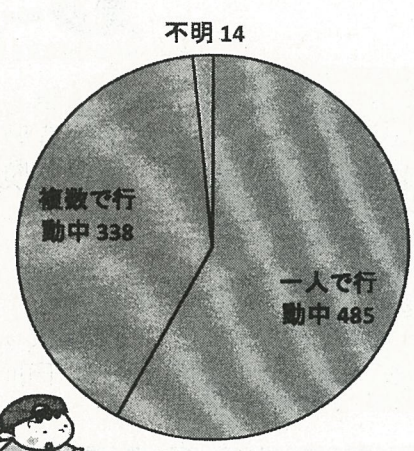

- 子ども被害の犯罪及び不審者情報の認知状況は、837件です。
- 内訳は、暴行・傷害など犯罪として認知したものが58件、声かけなどの不審者情報として認知したものが779件となっています。
- 10月までの、1日当たりの認知件数は、平均で約2.8件です。

2 学識別認知状況

学識別	未就学	小学生	中学生	高校生	有職者	無職者	不明	合計
件数	17	356	177	261	3	5	18	837

- 小学生が最も多く、356件の被害を認知しています。

3 月別認知状況

- 昨年同期は984件です。本年は837件で、147件(14.9%)減少しています。

4 行動別認知状況

- 下校中が最も多く334件となっています。(左図)
- 一人で行動中に被害に遭うケースが多く、485件となっています。(右図)

※ 公園、道路等で一人遊びをしている子どもを見かけたら、「一人遊びは危ないよ」のひと声を!

5 場所別認知状況

場所別	路上	公園	駐車場	店内	駅	空き地	学校敷地	その他	合計
件数	561	40	40	51	35	3	7	100	837

○ 路上での被害が突出しています。

6 年齢別認知状況

○ 16歳、17歳の高校年齢の被害が多くなっています。

7 犯人（不審者）の交通手段

交通手段	徒歩	自動車	自転車	オートバイ	不明	合計
件数	325	162	204	28	118	837

○ 徒歩が最も多くなっています。しかし、被害場所付近に乗り物を停めていることも考えられるので、注意が必要です。

【玉島警察署管内の状況】

月別認知状況

月別	1月	2月	3月	4月	5月	6月	7月	8月	9月	10月	11月	12月	合計
26年	2	3	6	12	6	9	7	3	7	9	6	7	77
27年	12	5	1	5	3	6	7	1	6	2			48

○ 管内における子ども被害の犯罪及び不審者情報の認知状況は48件です。昨年同期に比べ、16件減少しています。

スクールサポーターから ひと言

日没が早くなるため、下校時間帯から日没前の時間帯である午後3時から午後5時までの間に小学生を狙った不審者事案の発生が予想されます。午後3時から同5時までの集中パトロールが効果大と思われます。