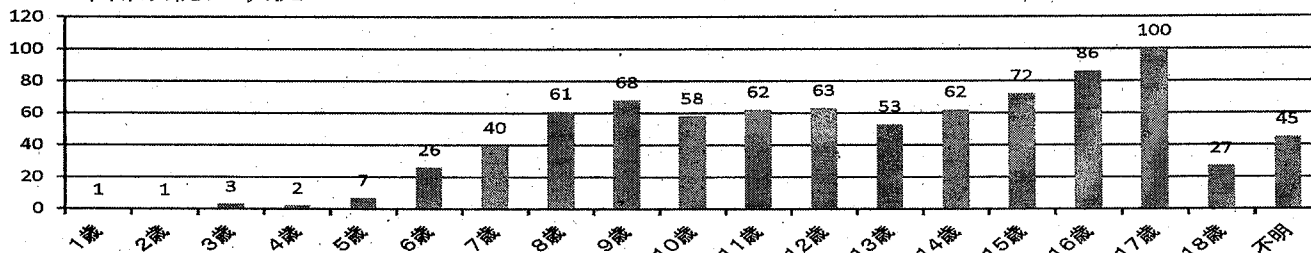

- 子ども被害の犯罪及び不審者情報の認知状況は、837件です。
- 内訳は、暴行・傷害など犯罪として認知したものが58件、声かけなどの不審者情報として認知したものが779件となっています。
- 10月までの、1日当たりの認知件数は、平均で約2.8件です。

2 学識別認知状況

学識別	未就学	小学生	中学生	高校生	有職者	無職者	不明	合計
件数	17	356	177	261	3	5	18	837

- 小学生が最も多く、356件の被害を認知しています。

3 月別認知状況

- 昨年同期は984件です。本年は837件で、147件(14.9%)減少しています。

4 行動別認知状況

- 下校中が最も多く334件となっています。(左図)
- 一人で行動中に被害に遭うケースが多く、485件となっています。(右図)

※ 公園、道路等で一人遊びをしている子どもを見かけたら、「一人遊びは危ないよ」のひと声を!

5 場所別認知状況

場所別	路上	公園	駐車場	店内	駅	空き地	学校敷地	その他	合計
件数	561	40	40	51	35	3	7	100	837

○ 路上での被害が突出しています。

6 年齢別認知状況

○ 16歳、17歳の高校年齢の被害が多くなっています。

7 犯人（不審者）の交通手段

交通手段	徒歩	自動車	自転車	オートバイ	不明	合計
件数	325	162	204	28	118	837

○ 徒歩が最も多くなっています。しかし、被害場所付近に乗り物を停めていることも考えられるので、注意が必要です。

【玉島警察署管内の状況】

月別認知状況