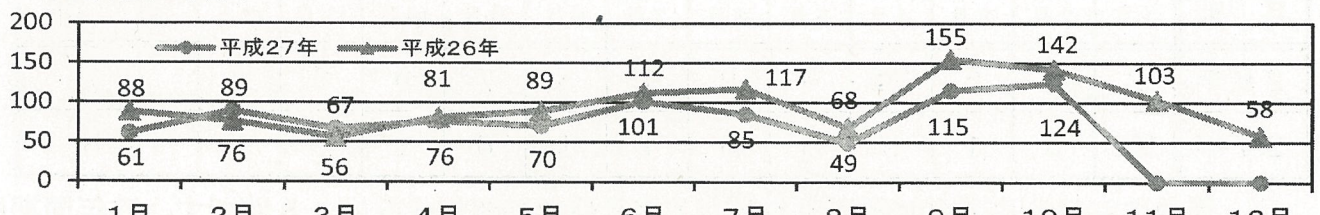

- 子ども被害の犯罪及び不審者情報の認知状況は、837件です。
- 内訳は、暴行・傷害など犯罪として認知したものが58件、声かけなどの不審者情報として認知したものが779件となっています。
- 10月までの、1日当たりの認知件数は、平均で約2.8件です。

2 学識別認知状況

学識別	未就学	小学生	中学生	高校生	有職者	無職者	不明	合計
件数	17	356	177	261	3	5	18	837

- 小学生が最も多く、356件の被害を認知しています。

3 月別認知状況

- 昨年同期は984件です。本年は837件で、147件(14.9%)減少しています。

4 行動別認知状況

- 下校中が最も多く334件となっています。(左図)
- 一人で行動中に被害に遭うケースが多く、485件となっています。(右図)

※ 公園、道路等で一人遊びをしている子どもを見かけたら、「一人遊びは危ないよ」のひと声を!

5 場所別認知状況

場所別	路上	公園	駐車場	店内	駅	空き地	学校敷地	その他	合計
件数	561	40	40	51	35	3	7	100	837