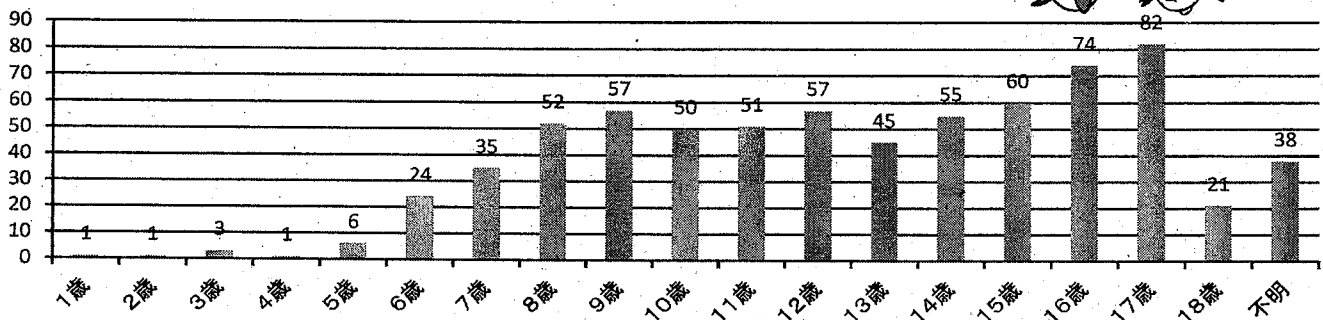

- 子ども被害の犯罪及び不審者情報の認知状況は、713件です。
- 内訳は、暴行・傷害など犯罪として認知したものが46件、声かけなどの不審者情報として認知したものが667件となっています。
- 9月までの、1日当たりの認知件数は、平均で約2.6件です。

2 学識別認知状況

学識別	未就学	小学生	中学生	高校生	有職者	無職者	不明	合計
件数	15	306	155	213	3	5	16	713

- 小学生が最も多く、306件の被害を認知しています。

3 月別認知状況

- 昨年同期は842件です。本年は713件で、129件(15.3%)減少しています。

4 行動別認知状況

- 下校中が最も多く289件となっています。(左図)

- 一人で行動中に被害に遭うケースが多く、408件となっています。(右図)

※ 公園、道路等で一人遊びをしている子どもを見かけたら、「一人遊びは危ないよ」のひと声を!

5 場所別認知状況

場所別	路上	公園	駐車場	店内	駅	空き地	学校敷地	その他	合計
件数	481	31	32	45	31	2	6	85	713

○ 路上での被害が突出しています。

6 年齢別認知状況

○ 16歳、17歳の高校年齢の被害が多くなっています。

7 犯人（不審者）の交通手段

交通手段	徒歩	自動車	自転車	オートバイ	不明	合計
件数	274	138	177	26	98	713

○ 徒歩が最も多くなっています。しかし、被害場所付近に乗り物を停めていることも考えられるので、注意が必要です。

【玉島警察署管内の状況】

月別認知状況