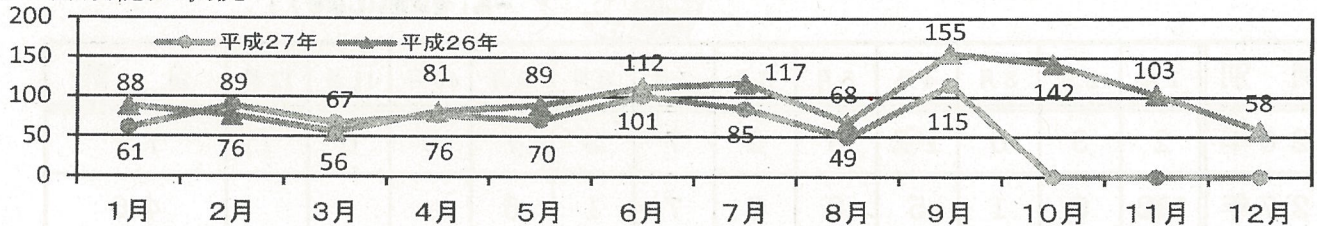

- 子ども被害の犯罪及び不審者情報の認知状況は、713件です。
- 内訳は、暴行・傷害など犯罪として認知したものが46件、声かけなどの不審者情報として認知したものが667件となっています。
- 9月までの、1日当たりの認知件数は、平均で約2.6件です。

2 学識別認知状況

学識別	未就学	小学生	中学生	高校生	有職者	無職者	不明	合計
件数	15	306	155	213	3	5	16	713

- 小学生が最も多く、306件の被害を認知しています。

3 月別認知状況

- 昨年同期は842件です。本年は713件で、129件(15.3%)減少しています。

4 行動別認知状況

- 下校中が最も多く289件となっています。(左図)

- 一人で行動中に被害に遭うケースが多く、408件となっています。(右図)

※ 公園、道路等で一人遊びをしている子どもを見かけたら、「一人遊びは危ないよ」のひと声を!

5 場所別認知状況

場所別	路上	公園	駐車場	店内	駅	空き地	学校敷地	その他	合計
件数	481	31	32	45	31	2	6	85	713