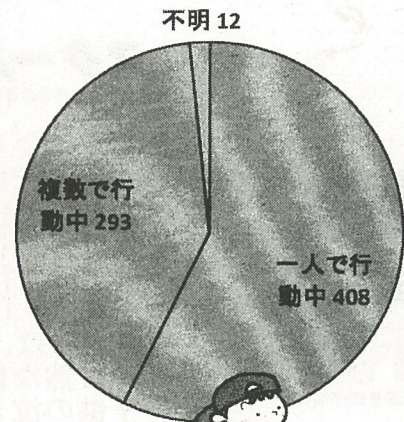

- 子ども被害の犯罪及び不審者情報の認知状況は、713件です。
- 内訳は、暴行・傷害など犯罪として認知したものが46件、声かけなどの不審者情報として認知したものが667件となっています。
- 9月までの、1日当たりの認知件数は、平均で約2.6件です。

2 学識別認知状況

学識別	未就学	小学生	中学生	高校生	有職者	無職者	不明	合計
件数	15	306	155	213	3	5	16	713

- 小学生が最も多く、306件の被害を認知しています。

3 月別認知状況

- 昨年同期は842件です。本年は713件で、129件(15.3%)減少しています。

4 行動別認知状況

- 下校中が最も多く289件となっています。(左図)

- 一人で行動中に被害に遭うケースが多く、408件となっています。(右図)

※ 公園、道路等で一人遊びをしている子どもを見かけたら、「一人遊びは危ないよ」のひと声を!

5 場所別認知状況

場所別	路上	公園	駐車場	店内	駅	空き地	学校敷地	その他	合計
件数	481	31	32	45	31	2	6	85	713

○ 路上での被害が突出しています。

6 年齢別認知状況

○ 16歳、17歳の高校年齢の被害が多くなっています。

7 犯人（不審者）の交通手段

交通手段	徒歩	自動車	自転車	オートバイ	不明	合計
件数	274	138	177	26	98	713

○ 徒歩が最も多くなっています。しかし、被害場所付近に乗り物を停めていることも考えられるので、注意が必要です。

【玉島警察署管内の状況】

月別認知状況

不審者は人の目をも最も嫌います。
ウォーキング中・犬の散歩中・鹿先の草
取り中など色々な場面で「ながらパト
ール」をお願いします！！

月別	1月	2月	3月	4月	5月	6月	7月	8月	9月	10月	11月	12月	合計
26年	2	3	6	12	6	9	7	3	7	9	6	7	77
27年	2	5	1	5	3	6	7	1	6				46

○ 管内における子ども被害の犯罪及び不審者情報の認知状況は46件です。昨年同期に比べ、9件減少しています。