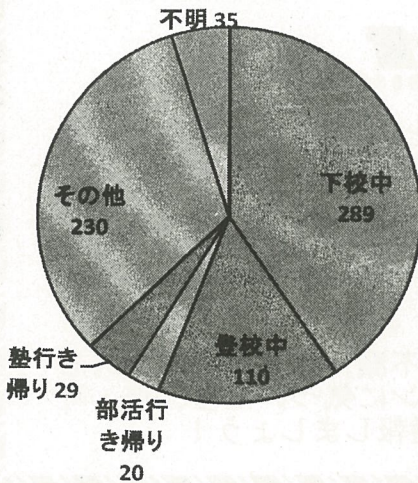

玉島スクールサポーターだより【No.100】平成27年10月

発行：玉島警察署生活安全課 電話086-522-0110（内線268）

子ども被害の犯罪及び不審者情報の認知状況（平成27年1~9月）

【岡山県下の状況】

1 事案別認知状況 (以下の数字については、全て件数を示す)

犯 罪	不 審 者 情 報					総 計
	わいせつ	つきまとい	声かけ	その他	小 計	
暴行・傷害、性犯罪、 迷防条例違反等 46	165	127	157	218	667	713

- 子ども被害の犯罪及び不審者情報の認知状況は、713件です。
- 内訳は、暴行・傷害など犯罪として認知したものが46件、声かけなどの不審者情報として認知したものが667件となっています。
- 9月までの、1日当たりの認知件数は、平均で約2.6件です。

2 学識別認知状況

学識別	未就学	小学生	中学生	高校生	有職者	無職者	不明	合計
件数	15	306	155	213	3	5	16	713

- 小学生が最も多く、306件の被害を認知しています。

3 月別認知状況

- 昨年同期は842件です。本年は713件で、129件(15.3%)減少しています。

4 行動別認知状況

- 下校中が最も多く289件となっています。(左図)

- 一人で行動中に被害に遭うケースが多く、408件となっています。(右図)

※ 公園、道路等で一人遊びをしている子どもを見かけたら、「一人遊びは危ないよ」のひと声を!

5 場所別認知状況

場所別	路上	公園	駐車場	店内	駅	空き地	学校敷地	その他	合計
件数	481	31	32	45	31	2	6	85	713

○ 路上での被害が突出しています。

6 年齢別認知状況

○ 16歳、17歳の高校年齢の被害が多くなっています。

7 犯人（不審者）の交通手段

交通手段	徒歩	自動車	自転車	オートバイ	不明	合計
件数	274	138	177	26	98	713

○ 徒歩が最も多くなっています。しかし、被害場所付近に乗り物を停めていることも考えられるので、注意が必要です。

【玉島警察署管内の状況】

月別認知状況