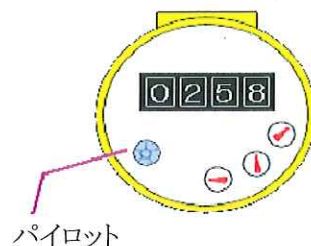

寒波・漏水に注意しましょう

宅地内で漏水した水道料金は、みなさまのご負担になります。

気温が下がると水を利用しない夜間に水道管内の水が凍結する恐れがあります。そのため天気予報を注視していただき、最低気温がマイナスの予報となっている場合は、**凍結防止策として、就寝前に水道の蛇口を開き、水が糸状に流れるように出して下さい。**出した水は、バケツへ汲むようにしていただき、再利用して下さい。

ご家庭の全ての蛇口を閉めて、「パイロット」が回っていたら、どこかで水が漏れています。