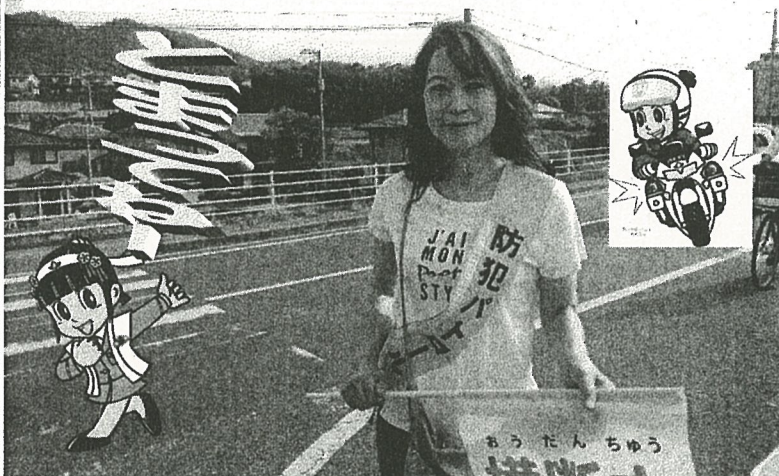

岡山弁で ちよとひとこと

作：末田信弘

てーれー暑い夏あー
車あ運転するんも
条件はわりい。

暑いとイライラするし、
きちい冷房は体あめく!

せーに、窓あ閉め切つとるけー
ぐるりの音もよー聞こえん!

事故あー「まんがわりい」じゃ
済まんて。気ゆー付けねーよ!

いいや、
20電報
眠てえが?

横断歩道は危険がいっぱいです

ここは、JR里庄駅西踏切の北側交差点です。
私が、里庄西小学校の子ども達の見守り活動中に
この交差点で、中学生の乗った自転車と自動車の事
故がありました。事故以来、私は事故が起きないよ
う願って、子ども達の通学の見守りをしています。
運転される方は、よりいっそうの安全運転をお願
いします。
わたなべ えつこ

パトロー ル

7月

発行所
玉島警察署
里庄東駐在所
64-2110
里庄西駐在所
64-3110

田辺敏広さん防犯功労賞受賞

地域のために頑張ります!

期間限定公開!

千鳥出演の
スペシャルムービー
公開中!

YouTube

～千鳥出演～
安全運転
「くせ」にしようやー!
●横断者などに
ゆるる
●横断歩道などで
とまる
●交通弱者などを
まもる
左のQRコードで「ち
どり」の交通安全の願
いを見てね!

管内事件簿

5月下旬、新庄地内で車
に塗装の剥離剤を掛けられ
た。また、6月中旬には里見地
区内で自宅の車庫でガラスを割
られ、盗まれた車が上
盗まれた事件が
あつた。発生し
た。発生しまし