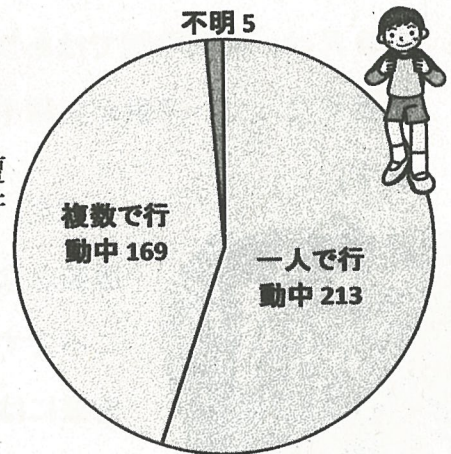

- 子ども被害の犯罪及び不審者情報の認知状況は、387件です。
- 内訳は、暴行・傷害など犯罪として認知したものが28件、声かけなどの不審者情報として認知したものが359件となっています。
- 令和1年中、5月までの1日当たりの認知件数は、約2.6件です。

2 学職別認知状況

学職別	未就学	小学生	中学生	高校生	有職者	無職者	不 明	合 計
件 数	6	189	80	109	2	0	1	387

- 小学生が最も多く、全体の48.8%を占めています。

3 月別認知状況

(数字の左は平成30年、右は令和1年)

- 平成30年5月は110件、本年は112件で2件(1.8%)増加しています。

4 行動別認知状況

- 下校中が最も多く151件となっています。(左図)

- 一人で行動中に被害に遭うケースが多く、213件となっています。(右図)

5 場所別認知状況

場所別	路上	公園	駐車場	店内	駅	空き地	学校敷地	その他	合計
件数	255	26	13	18	21	0	6	48	387

○ 路上での被害が約65.9%を占めています。

6 年齢別認知状況

○ 9歳の被害が最も多くなっています。

7 犯人（不審者）の交通手段

交通手段	徒歩	自動車	自転車	オートバイ	不明	合計
件数	154	69	91	16	57	387

○ 歩きの不審者が多いようです。声掛けのほか、後追いにも十分注意が必要です。

【玉島警察署管内の状況】

月別認知状況

地域の皆さん！雨の日も見守ってくださり
ありがとうございます。

月別	1月	2月	3月	4月	5月	6月	7月	8月	9月	10月	11月	12月	合計
平成30年	1	7	2	8	7	2	2	1	1	5	8	5	49
平成31年	4	3	5	6	5								23

○ 昨年5月までは25件、本年は23件で2件（8%）減少しています。

スクールサポーターから ヒト言

6月は、梅雨時期ではありますが、日照時間が長くなるために、子供の外出時間が長くなって、子供が犯罪や不審者事案に遭遇する機会が多くなることが予想されます。