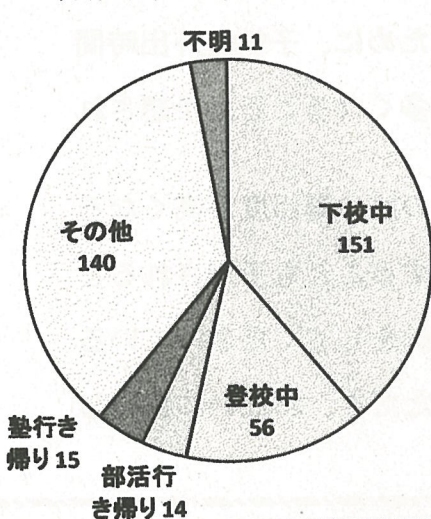

玉島スクールサポーターだより【No.144】 令和元年6月
 発行：玉島警察署生活安全課 Tel 086-522-0110 (内線268)

子ども被害の犯罪及び不審者情報の認知状況 (1月～5月)

【岡山県下の状況】

1 事案別認知状況

(以下の数字については、全て件数を示す)

犯 罪	不 審 者 情 報					総 計
	わいせつ	つきまとい	声かけ	その他	小 計	
暴行・傷害、性犯罪、 迷防条例違反等 28	68	70	93	128	359	387

- 子ども被害の犯罪及び不審者情報の認知状況は、387件です。
- 内訳は、暴行・傷害など犯罪として認知したものが28件、声かけなどの不審者情報として認知したものが359件となっています。
- 令和1年中、5月までの1日当たりの認知件数は、約2.6件です。

2 学職別認知状況

学職別	未就学	小学生	中学生	高校生	有職者	無職者	不 明	合 計
件 数	6	189	80	109	2	0	1	387

- 小学生が最も多く、全体の48.8%を占めています。

3 月別認知状況

(数字の左は平成30年、右は令和1年)

- 平成30年5月は110件、本年は112件で2件(1.8%)増加しています。

4 行動別認知状況

- 下校中が最も多く151件となっています。(左図)

- 一人で行動中に被害に遭うケースが多く、213件となっています。(右図)

5 場所別認知状況

場所別	路上	公園	駐車場	店内	駅	空き地	学校敷地	その他	合計
件数	255	26	13	18	21	0	6	48	387

○ 路上での被害が約65.9%を占めています。

6 年齢別認知状況

○ 9歳の被害が最も多くなっています。

7 犯人（不審者）の交通手段

交通手段	徒歩	自動車	自転車	オートバイ	不明	合計
件数	154	69	91	16	57	387

○ 歩きの不審者が多いようです。声掛けのほか、後追いにも十分注意が必要です。

【玉島警察署管内の状況】

月別認知状況