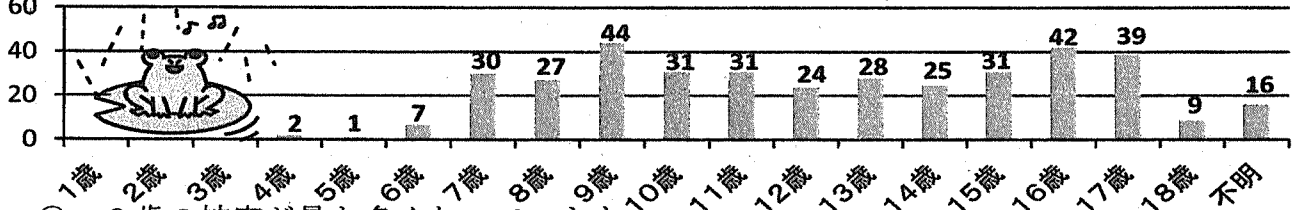

5 場所別認知状況

場所別	路上	公園	駐車場	店内	駅	空き地	学校敷地	その他	合計
件数	255	26	13	18	21	0	6	48	387

○ 路上での被害が約65.9%を占めています。

6 年齢別認知状況

○ 9歳の被害が最も多くなっています。

7 犯人（不審者）の交通手段

交通手段	徒歩	自動車	自転車	オートバイ	不明	合計
件数	154	69	91	16	57	387

○ 歩きの不審者が多いようです。声掛けのほか、後追いにも十分注意が必要です。

【玉島警察署管内の状況】

月別認知状況

地域の皆さん！雨の日も見守ってくださり
ありがとうございます。

月別	1月	2月	3月	4月	5月	6月	7月	8月	9月	10月	11月	12月	合計
平成30年	1	7	2	8	7	2	2	1	1	5	8	5	49
平成31年	4	3	5	6	5								23

○ 昨年5月までは25件、本年は23件で2件（8%）減少しています。

スクールサポーターから ヒト言

6月は、梅雨時期ではありますが、日照時間が長くなるために、子供の外出時間が長くなって、子供が犯罪や不審者事案に遭遇する機会が多くなることが予想されます。

また、衣替えの時季でもあり、女兒の肌の露出度が高くなる服装となって、わいせつ事案等が多発することも予想されることです。パトロール活動、見守り活動をしてくださっている皆様には情報交換を積極的に行っていただき、お互いに協力し合って、見せる活動をお願いします。