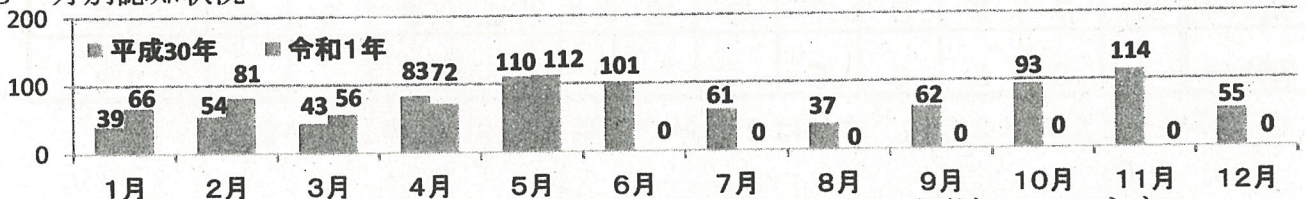

- 子ども被害の犯罪及び不審者情報の認知状況は、387件です。
- 内訳は、暴行・傷害など犯罪として認知したものが28件、声かけなどの不審者情報として認知したものが359件となっています。
- 令和1年中、5月までの1日当たりの認知件数は、約2.6件です。

2 学職別認知状況

学職別	未就学	小学生	中学生	高校生	有職者	無職者	不 明	合 計
件 数	6	189	80	109	2	0	1	387

- 小学生が最も多く、全体の48.8%を占めています。

3 月別認知状況

(数字の左は平成30年、右は令和1年)

- 平成30年5月は110件、本年は112件で2件(1.8%)増加しています。

4 行動別認知状況

- 下校中が最も多く151件となっています。(左図)

- 一人で行動中に被害に遭うケースが多く、213件となっています。(右図)

5 場所別認知状況

場所別	路上	公園	駐車場	店内	駅	空き地	学校敷地	その他	合計
件数	255	26	13	18	21	0	6	48	387