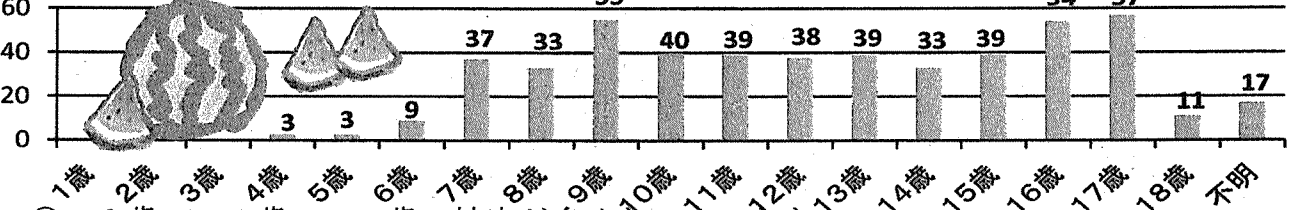

- 子ども被害の犯罪及び不審者情報の認知状況は、507件です。
- 内訳は、暴行・傷害など犯罪として認知したものが31件、声かけなどの不審者情報として認知したものが476件となっています。
- 令和1年中、6月末までの1日当たりの認知件数は、約2.8件です。

2 学職別認知状況

学職別	未就学	小学生	中学生	高校生	有職者	無職者	不 明	合 計
件 数	9	232	114	148	3	0	1	507

- 小学生が最も多く、全体の45.8%を占めています。

3 月別認知状況

(数字の左は平成30年、右は令和1年)

- 本年最多の認知件数となっています。

4 行動別認知状況

- 下校中が最も多く191件となっています。(左図)

- 一人で行動中に被害に遭うケースが多く、279件となっています。(右図)

5 場所別認知状況

場所別	路上	公園	駐車場	店内	駅	空き地	学校敷地	その他	合計
件数	338	33	17	25	26	0	8	60	507

○ 路上での被害が約66.7%を占めています。

6 年齢別認知状況

○ 9歳、16歳、17歳の被害が多くなっています。

7 犯人（不審者）の交通手段

交通手段	徒歩	自動車	自転車	オートバイ	不明	合計
件数	198	93	125	19	72	507

○ 歩きの不審者が多いようです。声掛けのほか、後追いにも十分注意が必要です。