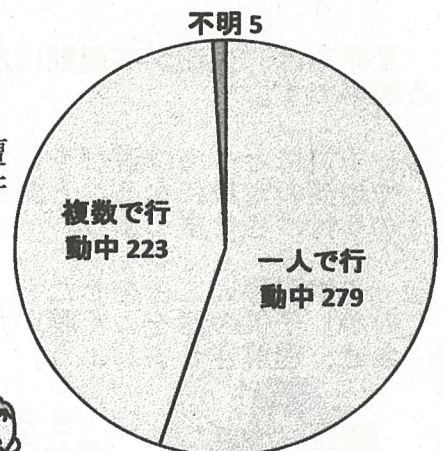

- 子ども被害の犯罪及び不審者情報の認知状況は、507件です。
- 内訳は、暴行・傷害など犯罪として認知したものが31件、声かけなどの不審者情報として認知したものが476件となっています。
- 令和1年中、6月末までの1日当たりの認知件数は、約2.8件です。

2 学職別認知状況

学職別	未就学	小学生	中学生	高校生	有職者	無職者	不 明	合 計
件 数	9	232	114	148	3	0	1	507

- 小学生が最も多く、全体の45.8%を占めています。

3 月別認知状況

(数字の左は平成30年、右は令和1年)

- 本年最多の認知件数となっています。

4 行動別認知状況

- 下校中が最も多く191件となっています。(左図)

- 一人で行動中に被害に遭うケースが多く、279件となっています。(右図)

5 場所別認知状況

場所別	路上	公園	駐車場	店内	駅	空き地	学校敷地	その他	合計
件数	338	33	17	25	26	0	8	60	507

○ 路上での被害が約66.7%を占めています。

6 年齢別認知状況

○ 9歳、16歳、17歳の被害が多くなっています。

7 犯人（不審者）の交通手段

交通手段	徒歩	自動車	自転車	オートバイ	不明	合計
件数	198	93	125	19	72	507

○ 歩きの不審者が多いようです。声掛けのほか、後追いにも十分注意が必要です。

【玉島警察署管内の状況】

月別認知状況

見守り活動をしてくださっている地域ボランティアの皆様、ありがとうございます。あれ？おかしい！と感じたら早めの通報・連絡をお願いします。

月別	1月	2月	3月	4月	5月	6月	7月	8月	9月	10月	11月	12月	合計
平成30年	1	7	2	8	7	2	2	1	1	5	8	5	49
平成31年	4	3	5	6	5	11							34

○ 昨年6月までは27件、本年は34件で7件（25.9%）増加しています。