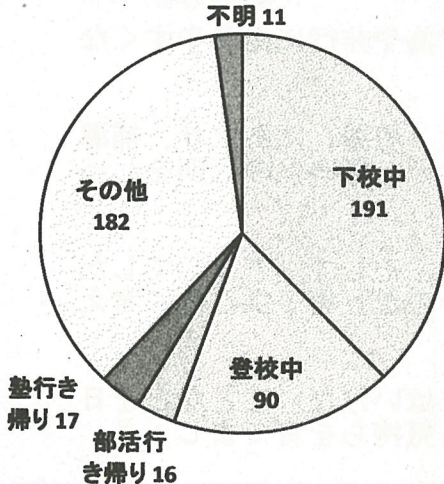

- 子ども被害の犯罪及び不審者情報の認知状況は、507件です。
- 内訳は、暴行・傷害など犯罪として認知したものが31件、声かけなどの不審者情報として認知したものが476件となっています。
- 令和1年中、6月末までの1日当たりの認知件数は、約2.8件です。

2 学職別認知状況

学職別	未就学	小学生	中学生	高校生	有職者	無職者	不 明	合 計
件 数	9	232	114	148	3	0	1	507

- 小学生が最も多く、全体の45.8%を占めています。

3 月別認知状況

(数字の左は平成30年、右は令和1年)

- 本年最多の認知件数となっています。

4 行動別認知状況

- 下校中が最も多く191件となっています。(左図)

- 一人で行動中に被害に遭うケースが多く、279件となっています。(右図)

5 場所別認知状況

場所別	路上	公園	駐車場	店内	駅	空き地	学校敷地	その他	合計
件数	338	33	17	25	26	0	8	60	507

○ 路上での被害が約66.7%を占めています。

6 年齢別認知状況

○ 9歳、16歳、17歳の被害が多くなっています。

7 犯人（不審者）の交通手段

交通手段	徒歩	自動車	自転車	オートバイ	不明	合計
件数	198	93	125	19	72	507

○ 歩きの不審者が多いようです。声掛けのほか、後追いにも十分注意が必要です。

【玉島警察署管内の状況】

月別認知状況

見守り活動をしてくださっている地域ボランティアの皆様、ありがとうございます。あれ？おかしい！と感じたら早めの通報・連絡をお願いします。

月別	1月	2月	3月	4月	5月	6月	7月	8月	9月	10月	11月	12月	合計
平成30年	1	7	2	8	7	2	2	1	1	5	8	5	49
平成31年	4	3	5	6	5	11							34

○ 昨年6月までは27件、本年は34件で7件（25.9%）増加しています。