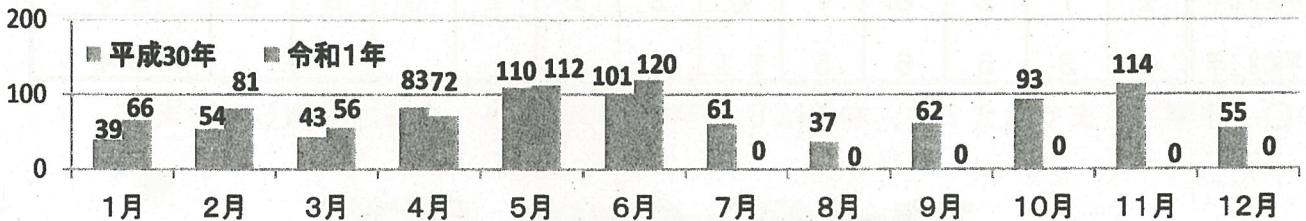

- 子ども被害の犯罪及び不審者情報の認知状況は、507件です。
- 内訳は、暴行・傷害など犯罪として認知したものが31件、声かけなどの不審者情報として認知したものが476件となっています。
- 令和1年中、6月末までの1日当たりの認知件数は、約2.8件です。

2 学職別認知状況

学職別	未就学	小学生	中学生	高校生	有職者	無職者	不 明	合 計
件 数	9	232	114	148	3	0	1	507

- 小学生が最も多く、全体の45.8%を占めています。

3 月別認知状況

(数字の左は平成30年、右は令和1年)

- 本年最多の認知件数となっています。

4 行動別認知状況

- 下校中が最も多く191件となっています。(左図)

- 一人で行動中に被害に遭うケースが多く、279件となっています。(右図)

5 場所別認知状況

場所別	路上	公園	駐車場	店内	駅	空き地	学校敷地	その他	合計
件数	338	33	17	25	26	0	8	60	507

○ 路上での被害が約66.7%を占めています。

6 年齢別認知状況

○ 9歳、16歳、17歳の被害が多くなっています。

7 犯人（不審者）の交通手段

交通手段	徒歩	自動車	自転車	オートバイ	不明	合計
件数	198	93	125	19	72	507

○ 歩きの不審者が多いようです。声掛けのほか、後追いにも十分注意が必要です。