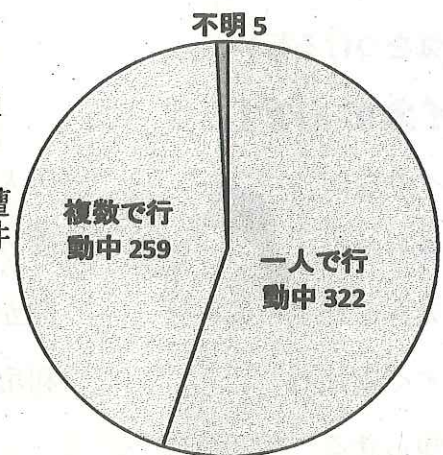

- 子ども被害の犯罪及び不審者情報の認知状況は、586件です。
- 内訳は、暴行・傷害など犯罪として認知したものが38件、声かけなどの不審者情報として認知したものが548件となっています。
- 令和1年中、7月末までの1日当たりの認知件数は、約2.8件です。

2 学職別認知状況

学職別	未就学	小学生	中学生	高校生	有職者	無職者	不明	合計
件数	10	261	129	180	3	1	2	586

- 小学生が最も多く、全体の44.5%を占めています。

3 月別認知状況

(数字の左は平成30年、右は令和1年)

- 4月を除き、前年を超える被害件数となっています。

4 行動別認知状況

- 下校中が最も多く221件となっています。(左図)

- 一人で行動中に被害に遭うケースが多く、322件となっています。(右図)

### 5 場所別認知状況

場所別	路上	公園	駐車場	店内	駅	空き地	学校敷地	その他	合計
件数	396	35	20	31	28	0	8	68	586

○ 路上での被害が約67.6%を占めています。

### 6 年齢別認知状況

○ 9歳、16歳、17歳の被害が多くなっています。