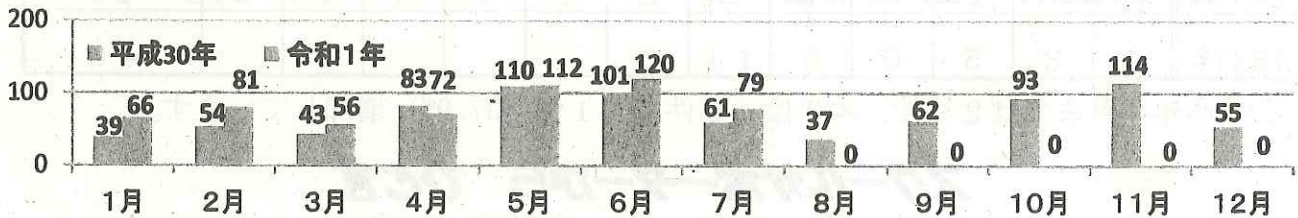

- 子ども被害の犯罪及び不審者情報の認知状況は、586件です。
- 内訳は、暴行・傷害など犯罪として認知したものが38件、声かけなどの不審者情報として認知したものが548件となっています。
- 令和1年中、7月末までの1日当たりの認知件数は、約2.8件です。

2 学職別認知状況

学職別	未就学	小学生	中学生	高校生	有職者	無職者	不明	合計
件数	10	261	129	180	3	1	2	586

- 小学生が最も多く、全体の44.5%を占めています。

3 月別認知状況

(数字の左は平成30年、右は令和1年)

- 4月を除き、前年を超える被害件数となっています。

4 行動別認知状況

- 下校中が最も多く221件となっています。(左図)

- 一人で行動中に被害に遭うケースが多く、322件となっています。(右図)

### 6 年齢別認知状況

○ 9歳、16歳、17歳の被害が多くなっています。