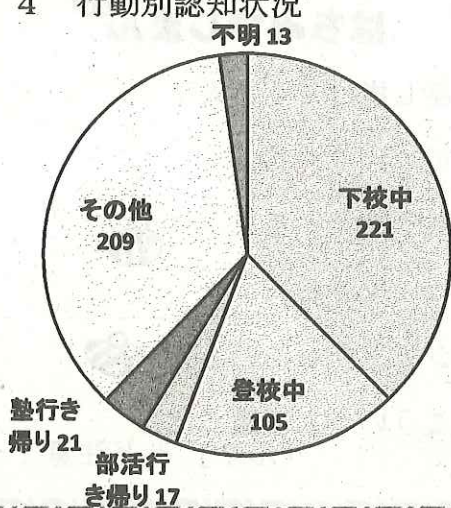

玉島スクールサポーターだより【No.146】 令和元年8月  
発行：玉島警察署生活安全課 Tel 086-522-0110 (内線268)

子ども被害の犯罪及び不審者情報の認知状況(1月~7月)

【岡山県下の状況】

1 事案別認知状況

(以下の数字については、全て件数を示す)

犯 罪	不 審 者 情 報					総 計
	わいせつ	つきまとい	声かけ	その他	小 計	
暴行・傷害、性犯罪、 迷防条例違反等 38	104	101	150	193	548	586

- 子ども被害の犯罪及び不審者情報の認知状況は、586件です。
- 内訳は、暴行・傷害など犯罪として認知したものが38件、声かけなどの不審者情報として認知したものが548件となっています。
- 令和1年中、7月末までの1日当たりの認知件数は、約2.8件です。

2 学職別認知状況

学職別	未就学	小学生	中学生	高校生	有職者	無職者	不明	合計
件数	10	261	129	180	3	1	2	586

- 小学生が最も多く、全体の44.5%を占めています。

3 月別認知状況

(数字の左は平成30年、右は令和1年)

- 4月を除き、前年を超える被害件数となっています。

4 行動別認知状況

- 下校中が最も多く221件となっています。(左図)

- 一人で行動中に被害に遭うケースが多く、322件となっています。(右図)

### 6 年齢別認知状況

○ 9歳、16歳、17歳の被害が多くなっています。