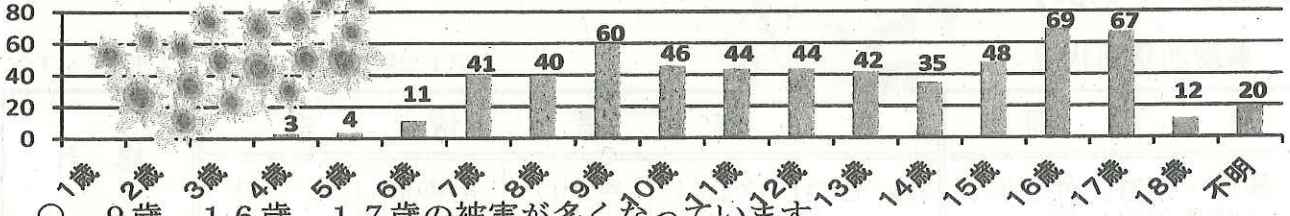

- 子ども被害の犯罪及び不審者情報の認知状況は、586件です。
- 内訳は、暴行・傷害など犯罪として認知したものが38件、声かけなどの不審者情報として認知したものが548件となっています。
- 令和1年中、7月末までの1日当たりの認知件数は、約2.8件です。

2 学職別認知状況

学職別	未就学	小学生	中学生	高校生	有職者	無職者	不明	合計
件数	10	261	129	180	3	1	2	586

- 小学生が最も多く、全体の44.5%を占めています。

3 月別認知状況

(数字の左は平成30年、右は令和1年)

- 4月を除き、前年を超える被害件数となっています。

4 行動別認知状況

- 下校中が最も多く221件となっています。(左図)

- 一人で行動中に被害に遭うケースが多く、322件となっています。(右図)

### 5 場所別認知状況

場所別	路上	公園	駐車場	店内	駅	空き地	学校敷地	その他	合計
件数	396	35	20	31	28	0	8	68	586

○ 路上での被害が約67.6%を占めています。

### 6 年齢別認知状況

○ 9歳、16歳、17歳の被害が多くなっています。