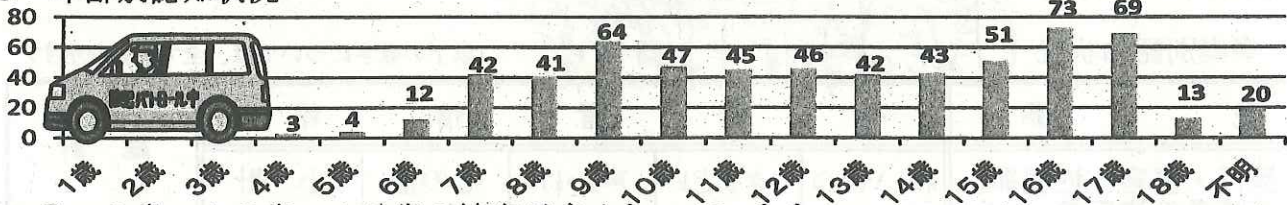

- 子ども被害の犯罪及び不審者情報の認知状況は、615件です。
- 内訳は、暴行・傷害など犯罪として認知したものが38件、声かけなどの不審者情報として認知したものが577件となっています。
- 児童に対する声かけの内容を紹介します。「学校と名前を教えて」、「お菓子あげるからこっちおいで」、「乗って帰りねー」と声をかけられ飴を手渡される。

2 学職別認知状況

学職別	未就学	小学生	中学生	高校生	有職者	無職者	不明	合計
件数	10	271	141	186	4	1	2	615

- 小学生が最も多く、全体の44.1%を占めています。

3 月別認知状況

(数字の左は平成30年、右は令和1年)

- 例年夏休み中は被害が減少傾向にあります。

4 行動別認知状況

- 下校中が最も多く226件となっています。(左図)

- 一人で行動中に被害に遭うケースが多く、336件となっています。(右図)

おはようございます

5 場所別認知状況

場所別	路上	公園	駐車場	店内	駅	空き地	学校敷地	その他	合計
件数	416	37	20	31	28	0	8	75	615

○ 路上での被害が約67.6%を占めています。

6 年齢別認知状況

○ 9歳、16歳、17歳の被害が多くなっています。

7 犯人（不審者）の交通手段

交通手段	徒歩	自動車	自転車	オートバイ	不明	合計
件数	241	120	141	26	87	615

○ 歩きの不審者が多いようです。声掛けのほか、後追いや待ち伏せにも注意が必要です。