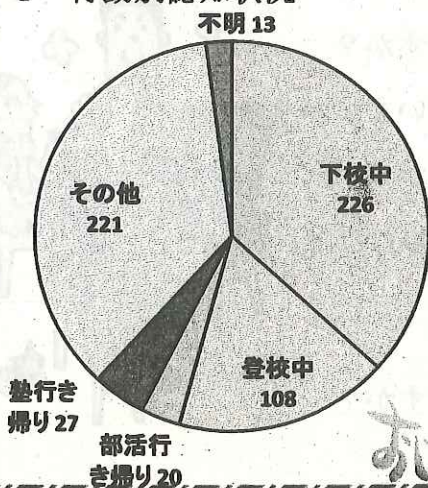

- 子ども被害の犯罪及び不審者情報の認知状況は、615件です。
- 内訳は、暴行・傷害など犯罪として認知したものが38件、声かけなどの不審者情報として認知したものが577件となっています。
- 児童に対する声かけの内容を紹介します。「学校と名前を教えて」、「お菓子あげるからこっちおいで」、「乗って帰りねー」と声をかけられ飴を手渡される。

2 学職別認知状況

学職別	未就学	小学生	中学生	高校生	有職者	無職者	不明	合計
件数	10	271	141	186	4	1	2	615

- 小学生が最も多く、全体の44.1%を占めています。

3 月別認知状況

(数字の左は平成30年、右は令和1年)

- 例年夏休み中は被害が減少傾向にあります。

4 行動別認知状況

- 下校中が最も多く226件となっています。(左図)

- 一人で行動中に被害に遭うケースが多く、336件となっています。(右図)

おはようございます

5 場所別認知状況

場所別	路上	公園	駐車場	店内	駅	空き地	学校敷地	その他	合計
件数	416	37	20	31	28	0	8	75	615

○ 路上での被害が約67.6%を占めています。

6 年齢別認知状況

○ 9歳、16歳、17歳の被害が多くなっています。

7 犯人（不審者）の交通手段

交通手段	徒歩	自動車	自転車	オートバイ	不明	合計
件数	241	120	141	26	87	615

○ 歩きの不審者が多いようです。声掛けのほか、後追いや待ち伏せにも注意が必要です。

【玉島警察署管内の状況】

月別認知状況

お彼岸には子供と一緒にお墓参りを！
ご先祖様を大切にする心と昔ながらの風習を大切にする心を育てましょう！

月別	1月	2月	3月	4月	5月	6月	7月	8月	9月	10月	11月	12月	合計
平成30年	1	7	2	8	7	2	2	1	1	5	8	5	49
平成31年	4	3	5	6	5	11	6	1					41

○ 昨年8月までは30件、本年は41件で11件（36.7%）増加しています。