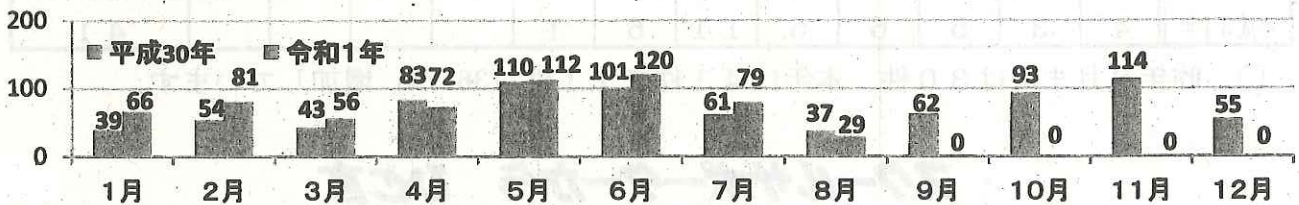

- 子ども被害の犯罪及び不審者情報の認知状況は、615件です。
- 内訳は、暴行・傷害など犯罪として認知したものが38件、声かけなどの不審者情報として認知したものが577件となっています。
- 児童に対する声かけの内容を紹介します。「学校と名前を教えて」、「お菓子あげるからこっちおいで」、「乗って帰りねー」と声をかけられ飴を手渡される。

2 学職別認知状況

学職別	未就学	小学生	中学生	高校生	有職者	無職者	不明	合計
件数	10	271	141	186	4	1	2	615

- 小学生が最も多く、全体の44.1%を占めています。

3 月別認知状況

(数字の左は平成30年、右は令和1年)

- 例年夏休み中は被害が減少傾向にあります。

4 行動別認知状況

- 下校中が最も多く226件となっています。(左図)

- 一人で行動中に被害に遭うケースが多く、336件となっています。(右図)

おはようございます

5 場所別認知状況

場所別	路上	公園	駐車場	店内	駅	空き地	学校敷地	その他	合計
件数	416	37	20	31	28	0	8	75	615

○ 路上での被害が約67.6%を占めています。

6 年齢別認知状況

○ 9歳、16歳、17歳の被害が多くなっています。

7 犯人（不審者）の交通手段

交通手段	徒歩	自動車	自転車	オートバイ	不明	合計
件数	241	120	141	26	87	615

○ 歩きの不審者が多いようです。声掛けのほか、後追いや待ち伏せにも注意が必要です。