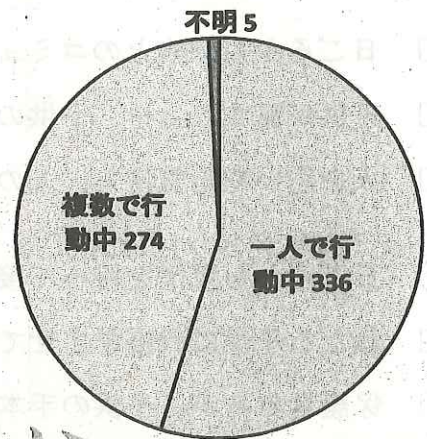

- 子ども被害の犯罪及び不審者情報の認知状況は、615件です。
- 内訳は、暴行・傷害など犯罪として認知したものが38件、声かけなどの不審者情報として認知したものが577件となっています。
- 児童に対する声かけの内容を紹介します。「学校と名前を教えて」、「お菓子あげるからこっちおいで」、「乗って帰りねー」と声をかけられ飴を手渡される。

2 学職別認知状況

学職別	未就学	小学生	中学生	高校生	有職者	無職者	不明	合計
件数	10	271	141	186	4	1	2	615

- 小学生が最も多く、全体の44.1%を占めています。

3 月別認知状況

(数字の左は平成30年、右は令和1年)

- 例年夏休み中は被害が減少傾向にあります。

4 行動別認知状況

- 下校中が最も多く226件となっています。(左図)

- 一人で行動中に被害に遭うケースが多く、336件となっています。(右図)

おはようございます

5 場所別認知状況

場所別	路上	公園	駐車場	店内	駅	空き地	学校敷地	その他	合計
件数	416	37	20	31	28	0	8	75	615

○ 路上での被害が約67.6%を占めています。

6 年齢別認知状況

○ 9歳、16歳、17歳の被害が多くなっています。

7 犯人（不審者）の交通手段

交通手段	徒歩	自動車	自転車	オートバイ	不明	合計
件数	241	120	141	26	87	615

○ 歩きの不審者が多いようです。声掛けのほか、後追いや待ち伏せにも注意が必要です。