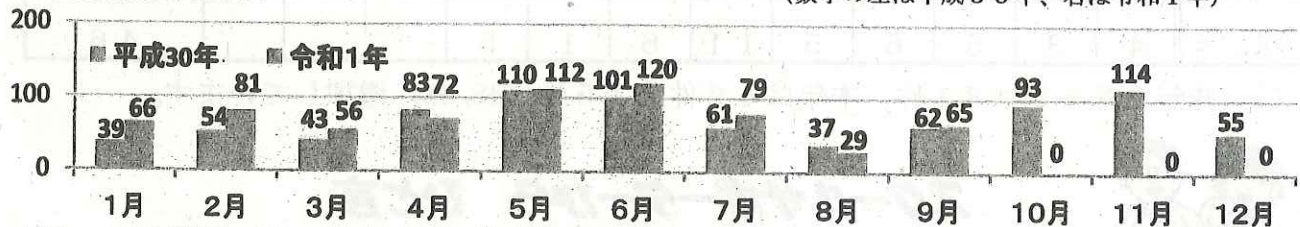

- 子ども被害の犯罪及び不審者情報の認知状況は、680件です。
- 内訳は、暴行・傷害など犯罪として認知したものが44件、声かけなどの不審者情報として認知したものが636件となっています。
- 児童に対する声かけの内容を紹介します。徒歩で登校中、車に乗った男から「送ってあげるから乗りね」等と声を掛けられています。

2 学職別認知状況

学職別	未就学	小学生	中学生	高校生	有職者	無職者	不明	合計
件 数	12	297	147	217	4	1	2	680

- 小学生が最も多く、全体の43.7%を占めています。

3 月別認知状況

(数字の左は平成30年、右は令和1年)

- 9月単月では、昨年とほぼ同数の認知状況となっています。

4 行動別認知状況

- 下校中が最も多く257件となっています。(左図)

- 一人で行動中に被害に遭うケースが多く、376件となっています。(右図)

5 場所別認知状況

場所別	路上	公園	駐車場	店内	駅	空き地	学校敷地	その他	合計
件数	459	41	22	35	29	0	9	85	680

○ 路上での被害が約67.5%を占めています。

6 年齢別認知状況

○ 16歳、17歳の被害が多くなっています。

7 犯人（不審者）の交通手段

交通手段	徒歩	自動車	自転車	オートバイ	不明	合計
件数	265	133	158	27	97	680

○ 歩きの不審者が多いようです。つきまといやカメラを向けられる行為にも注意が必要です。