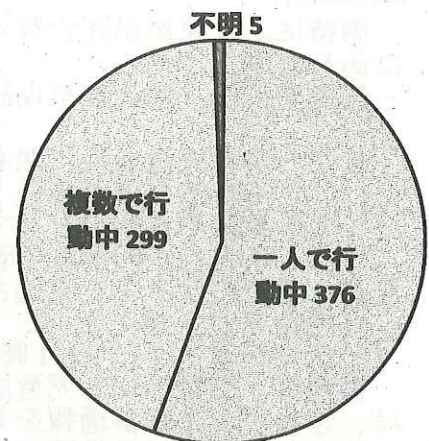

- 子ども被害の犯罪及び不審者情報の認知状況は、680件です。
- 内訳は、暴行・傷害など犯罪として認知したものが44件、声かけなどの不審者情報として認知したものが636件となっています。
- 児童に対する声かけの内容を紹介します。徒歩で登校中、車に乗った男から「送ってあげるから乗りね」等と声を掛けられています。

2 学職別認知状況

学職別	未就学	小学生	中学生	高校生	有職者	無職者	不明	合計
件 数	12	297	147	217	4	1	2	680

- 小学生が最も多く、全体の43.7%を占めています。

3 月別認知状況

(数字の左は平成30年、右は令和1年)

- 9月単月では、昨年とほぼ同数の認知状況となっています。

4 行動別認知状況

- 下校中が最も多く257件となっています。(左図)

- 一人で行動中に被害に遭うケースが多く、376件となっています。(右図)

5 場所別認知状況

場所別	路上	公園	駐車場	店内	駅	空き地	学校敷地	その他	合計
件数	459	41	22	35	29	0	9	85	680

○ 路上での被害が約67.5%を占めています。

6 年齢別認知状況

○ 16歳、17歳の被害が多くなっています。

7 犯人（不審者）の交通手段

交通手段	徒歩	自動車	自転車	オートバイ	不明	合計
件数	265	133	158	27	97	680

○ 歩きの不審者が多いようです。つきまといやカメラを向けられる行為にも注意が必要です。