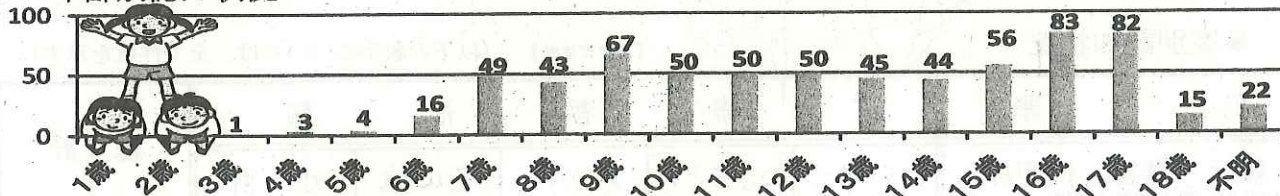

- 小学生が最も多く、全体の43.7%を占めています。

3 月別認知状況

(数字の左は平成30年、右は令和1年)

- 9月単月では、昨年とほぼ同数の認知状況となっています。

4 行動別認知状況

- 下校中が最も多く257件となっています。(左図)

- 一人で行動中に被害に遭うケースが多く、376件となっています。(右図)

5 場所別認知状況

場所別	路上	公園	駐車場	店内	駅	空き地	学校敷地	その他	合計
件数	459	41	22	35	29	0	9	85	680

○ 路上での被害が約67.5%を占めています。

6 年齢別認知状況

○ 16歳、17歳の被害が多くなっています。

7 犯人（不審者）の交通手段

交通手段	徒歩	自動車	自転車	オートバイ	不明	合計
件数	265	133	158	27	97	680

○ 歩きの不審者が多いようです。つきまといやカメラを向けられる行為にも注意が必要です。