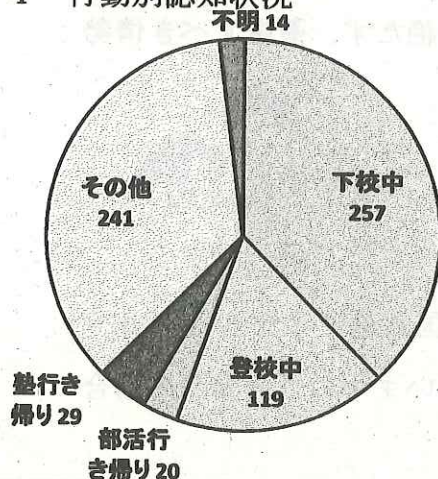

- 子ども被害の犯罪及び不審者情報の認知状況は、680件です。
- 内訳は、暴行・傷害など犯罪として認知したものが44件、声かけなどの不審者情報として認知したものが636件となっています。
- 児童に対する声かけの内容を紹介します。徒歩で登校中、車に乗った男から「送ってあげるから乗りね」等と声を掛けられています。

2 学職別認知状況

学職別	未就学	小学生	中学生	高校生	有職者	無職者	不明	合計
件 数	12	297	147	217	4	1	2	680

- 小学生が最も多く、全体の43.7%を占めています。

3 月別認知状況

(数字の左は平成30年、右は令和1年)

- 9月単月では、昨年とほぼ同数の認知状況となっています。

4 行動別認知状況

- 下校中が最も多く257件となっています。(左図)

- 一人で行動中に被害に遭うケースが多く、376件となっています。(右図)

5 場所別認知状況

場所別	路上	公園	駐車場	店内	駅	空き地	学校敷地	その他	合計
件数	459	41	22	35	29	0	9	85	680

○ 路上での被害が約67.5%を占めています。

6 年齢別認知状況

○ 16歳、17歳の被害が多くなっています。

7 犯人（不審者）の交通手段

交通手段	徒歩	自動車	自転車	オートバイ	不明	合計
件数	265	133	158	27	97	680

○ 歩きの不審者が多いようです。つきまといやカメラを向けられる行為にも注意が必要です。

【玉島警察署管内の状況】

月別認知状況

毎日僕たち、私たちを見守ってくださり有難うございます。
日暮れが早くなったので、暗くなる前にお家に帰るよう気をつけます！

月別	1月	2月	3月	4月	5月	6月	7月	8月	9月	10月	11月	12月	合計
平成30年	1	7	2	8	7	2	2	1	1	5	8	5	49
平成31年	4	3	5	6	5	11	6	1	5				46

○ 昨年9月までは31件、本年は46件で15件（48.4%）増加しています。