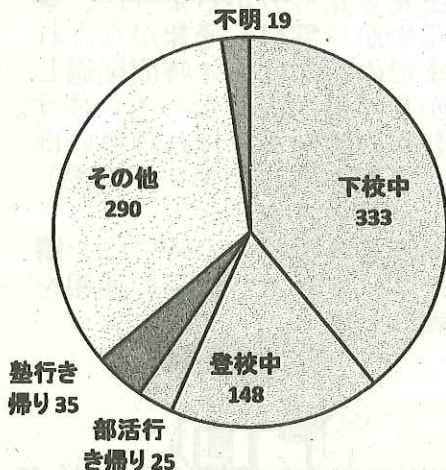

- 子ども被害の犯罪及び不審者情報の認知状況は、850件です。
- 内訳は、暴行・傷害など犯罪として認知したものが56件、声かけなどの不審者情報として認知したものが794件となっています。
- 不審者による声かけ。いずれも下校中、男から「おうちはどこ」、「こっち向いて笑って」、「時間いまある」等と声を掛けられています。

2 学職別認知状況

学職別	未就学	小学生	中学生	高校生	有職者	無職者	不明	合計
件数	15	370	178	279	4	1	3	850

- 小学生が最も多く、全体の43.5%を占めています。

3 月別認知状況

(数字の左は平成30年、右は令和1年)

- 11月単月では、昨年に比べ27件(23.7%)減少しています。

4 行動別認知状況

- 下校中が最も多く333件となっています。(左図)
- 一人で行動中に被害に遭うケースが多く、479件となっています。(右図)

5 場所別認知状況

場所別	路上	公園	駐車場	店内	駅	空き地	学校敷地	その他	合計
件数	567	52	30	42	41	1	11	106	850

○ 路上での被害が約66.7%を占めています。

6 年齢別認知状況

○ 16歳、17歳の被害が特に多くなっています。

7 犯人（不審者）の交通手段

交通手段	徒歩	自動車	自転車	オートバイ	不明	合計
件数	352	166	187	29	116	850

○ 歩きの不審者が多いようです。つきまとい男に自宅を知られたら大変です。十分注意を！

【玉島警察署管内の状況】

月別認知状況