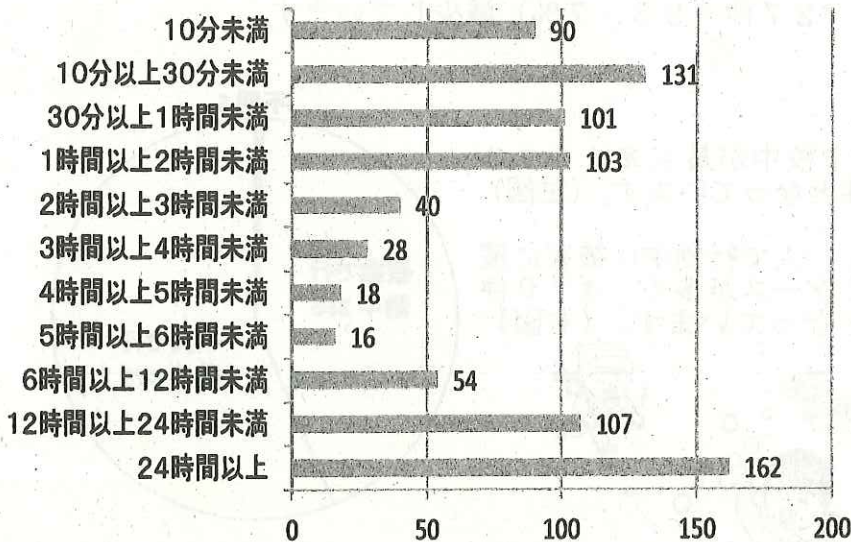

スクールサポーターからひと言

早期通報が大切です！

左表を見て分かるように、事案発生から警察へ通報がなされるまでの時間は24時間経過してからが最も多くなっています。

警察の認知が早ければ早いほど、事案の解決が早い（容易）状況が見られます。

不審者事案発生の際には、躊躇せず、できるだけ早い通報をお願いします。