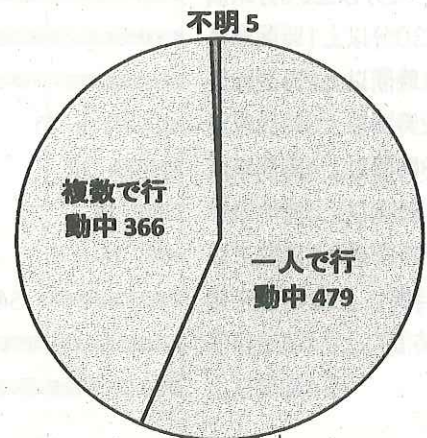

- 子ども被害の犯罪及び不審者情報の認知状況は、850件です。
- 内訳は、暴行・傷害など犯罪として認知したものが56件、声かけなどの不審者情報として認知したものが794件となっています。
- 不審者による声かけ。いずれも下校中、男から「おうちはどこ」、「こっち向いて笑って」、「時間いまある」等と声を掛けられています。

2 学職別認知状況

学職別	未就学	小学生	中学生	高校生	有職者	無職者	不明	合計
件数	15	370	178	279	4	1	3	850

- 小学生が最も多く、全体の43.5%を占めています。

3 月別認知状況

(数字の左は平成30年、右は令和1年)

- 11月単月では、昨年に比べ27件(23.7%)減少しています。

4 行動別認知状況

- 下校中が最も多く333件となっています。(左図)
- 一人で行動中に被害に遭うケースが多く、479件となっています。(右図)

5 場所別認知状況

場所別	路上	公園	駐車場	店内	駅	空き地	学校敷地	その他	合計
件数	567	52	30	42	41	1	11	106	850

○ 路上での被害が約66.7%を占めています。

6 年齢別認知状況

○ 16歳、17歳の被害が特に多くなっています。

7 犯人（不審者）の交通手段

交通手段	徒歩	自動車	自転車	オートバイ	不明	合計
件数	352	166	187	29	116	850

○ 歩きの不審者が多いようです。つきまとい男に自宅を知られたら大変です。十分注意を！

【玉島警察署管内の状況】

月別認知状況