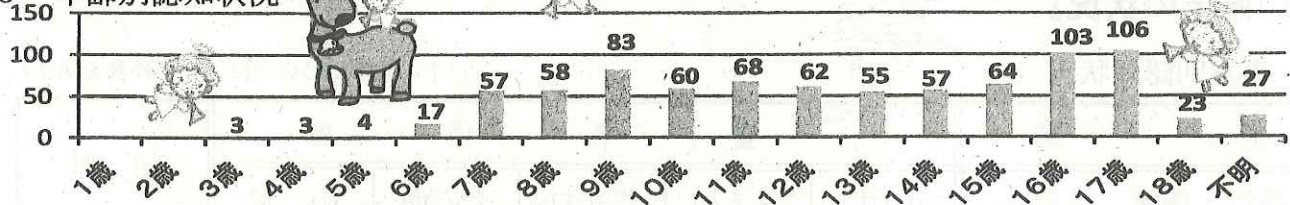

- 子ども被害の犯罪及び不審者情報の認知状況は、850件です。
- 内訳は、暴行・傷害など犯罪として認知したものが56件、声かけなどの不審者情報として認知したものが794件となっています。
- 不審者による声かけ。いずれも下校中、男から「おうちはどこ」、「こっち向いて笑って」、「時間いまある」等と声を掛けられています。

2 学職別認知状況

学職別	未就学	小学生	中学生	高校生	有職者	無職者	不明	合計
件数	15	370	178	279	4	1	3	850

- 小学生が最も多く、全体の43.5%を占めています。

3 月別認知状況

(数字の左は平成30年、右は令和1年)

- 11月単月では、昨年に比べ27件(23.7%)減少しています。

4 行動別認知状況

- 下校中が最も多く333件となっています。(左図)
- 一人で行動中に被害に遭うケースが多く、479件となっています。(右図)

5 場所別認知状況

場所別	路上	公園	駐車場	店内	駅	空き地	学校敷地	その他	合計
件数	567	52	30	42	41	1	11	106	850

○ 路上での被害が約66.7%を占めています。

6 年齢別認知状況

○ 16歳、17歳の被害が特に多くなっています。

7 犯人（不審者）の交通手段

交通手段	徒歩	自動車	自転車	オートバイ	不明	合計
件数	352	166	187	29	116	850

○ 歩きの不審者が多いようです。つきまとい男に自宅を知られたら大変です。十分注意を！

【玉島警察署管内の状況】

月別認知状況

左表を見て分かるように、事案発生から警察へ通報がなされるまでの時間は24時間経過してからが最も多くなっています。

警察の認知が早ければ早いほど、事案の解決が早い（容易）状況が見られます。

不審者事案発生の際には、躊躇せず、できるだけ早い通報をお願いします。