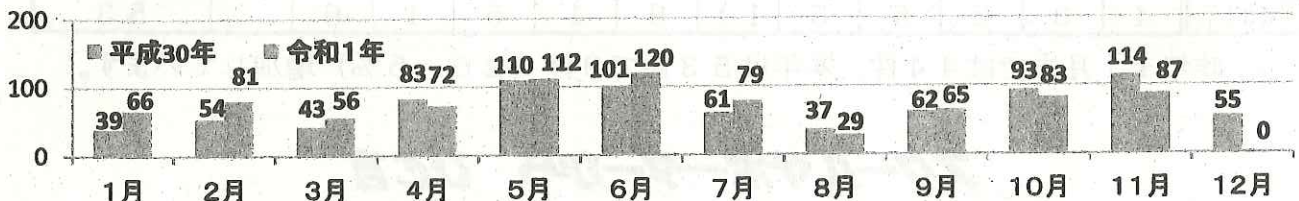

- 子ども被害の犯罪及び不審者情報の認知状況は、850件です。
- 内訳は、暴行・傷害など犯罪として認知したものが56件、声かけなどの不審者情報として認知したものが794件となっています。
- 不審者による声かけ。いずれも下校中、男から「おうちはどこ」、「こっち向いて笑って」、「時間いまある」等と声を掛けられています。

2 学職別認知状況

学職別	未就学	小学生	中学生	高校生	有職者	無職者	不明	合計
件数	15	370	178	279	4	1	3	850

- 小学生が最も多く、全体の43.5%を占めています。

3 月別認知状況

(数字の左は平成30年、右は令和1年)

- 11月単月では、昨年に比べ27件(23.7%)減少しています。

4 行動別認知状況

- 下校中が最も多く333件となっています。(左図)
- 一人で行動中に被害に遭うケースが多く、479件となっています。(右図)

5 場所別認知状況

場所別	路上	公園	駐車場	店内	駅	空き地	学校敷地	その他	合計
件数	567	52	30	42	41	1	11	106	850