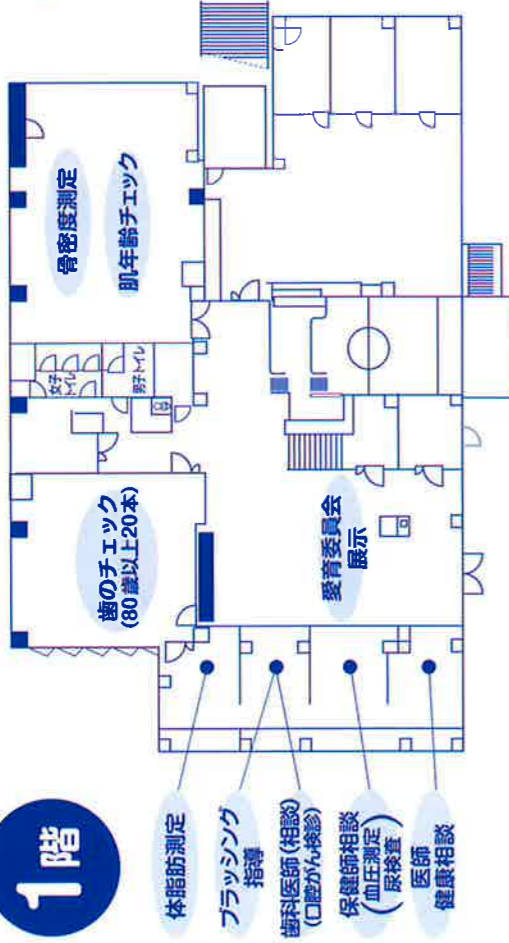

(里庄町健康福祉センター)

場所

里庄町健康福祉センター
里庄中学校グラウンド

歯の健康相談(口腔がん検診)

骨密度子エツク

医師・保健師による健康子エツク

肌年齢子エツク

おなごさん揃ってご来場ください!

2階

◆歯の健康相談

- ・歯科医師による歯の健康診断
- ・口腔がん検診

◆肌年齢チエック

- ・肌年齢測定器による肌の推定年齢、肌の健康度(A～E段階)を測定します

◆骨密度測定

- ・簡易に骨密度を測定します

◆健康チエック

- ・医師・歯科医師による健康に関する助言および指導(時間 10:00～13:30)
- ・体脂肪測定・血圧測定・検尿

*測定当日は、かかとで測定を行いますので、素足になりやすい格好でお越し下さい。

歯の本数が80歳以上で
20本ある方に記念品を
差し上げます。

◆愛育委員会展示

2階では

抽せんで素敵な商品が
当たります!

空くし
なし

抽選時間は(10:00～13:30まで)
時間厳守でお願いいたします!