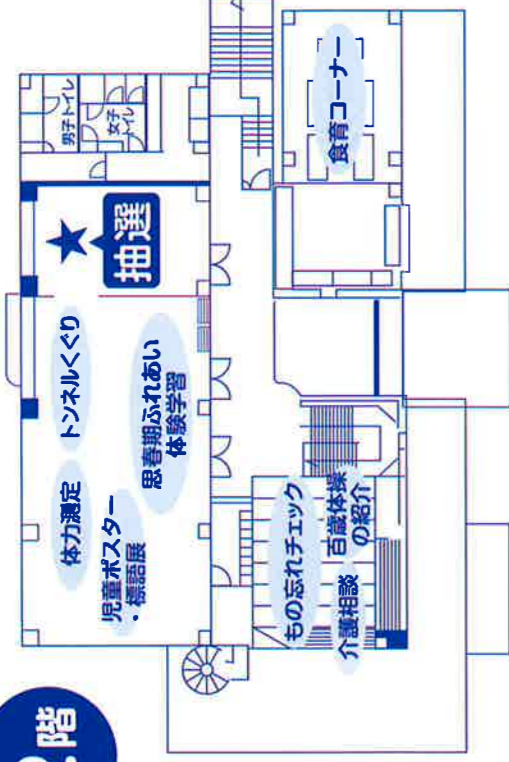

(里庄町健康福祉センター)

場所

里庄町健康福祉センター
里庄中学校グラウンド

歯の健康相談(口腔がん検診)

骨密度子エツク

医師・保健師による健康子エツク

肌年齢子エツク

おなごさん揃ってご来場ください!

2階

◆歯の健康相談

- ・歯科医師による歯の健康診断
- ・口腔がん検診

◆肌年齢チエック

- ・肌年齢測定器による肌の推定年齢、肌の健康度(A～E段階)を測定します

◆骨密度測定

- ・簡易に骨密度を測定します

◆健康チエック

- ・医師・歯科医師による健康に関する助言および指導(時間 10:00～13:30)
- ・体脂肪測定・血圧測定・検尿

*測定当日は、かかとで測定を行いますので、素足になりやすい格好でお越し下さい。

歯の本数が80歳以上で
20本ある方に記念品を
差し上げます。

◆愛育委員会展示

2階では

抽せんで素敵な商品が
当たります!

空くし
なし

抽選時間は(10:00～13:30まで)
時間厳守でお願いいたします!