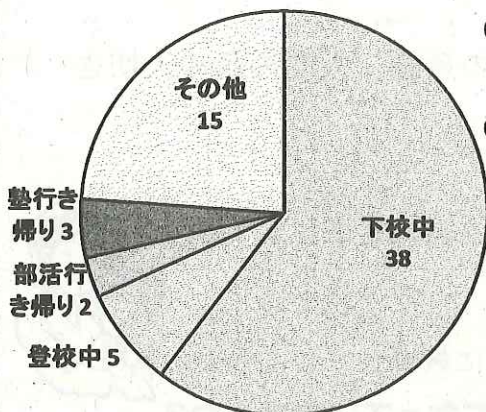

- 子ども被害の犯罪及び不審者情報の認知状況は、63件です。
- 内訳は、暴行・傷害など犯罪として認知したものが5件、声かけなどの不審者情報として認知したものが58件となっています。
- 不審者による声かけ事案。内容は「君、おじさんと車に乗ってどっかいかないか」、「彼氏はいるの」、「車に乗せようか」等々。

2 学職別認知状況

学職別	未就学	小学生	中学生	高校生	有職者	無職者	不明	合計
件数	0	30	18	14	0	1	0	63

- 小学生が最も多く、全体の47.6%を占めています。

3 月別認知状況

（数字の左は令和1年、右は令和2年）

- 1月単月では、昨年に比べ3件（4.5%）減少しています。

4 行動別認知状況

- 下校中が最も多く38件となっています。（左図）

- 一人で行動中に被害に遭うケースが多く、35件となっています。（右図）

忘れないでね！手洗い・うがい・マスク

5 場所別認知状況

場所別	路上	公園	駐車場	店内	駅	空き地	学校敷地	その他	合計
件数	48	5	1	2	2	0	0	5	63

○ 路上での被害が約76.2%を占めています。

6 年齢別認知状況

○ 10歳、13歳、17歳の被害が多くなっています。

7 犯人（不審者）の交通手段

交通手段	徒歩	自動車	自転車	オートバイ	不明	合計
件数	30	14	13	1	5	63

○ 歩きの不審者が多いようです。つきまとい男に自宅を知られたら大変です。十分注意を！