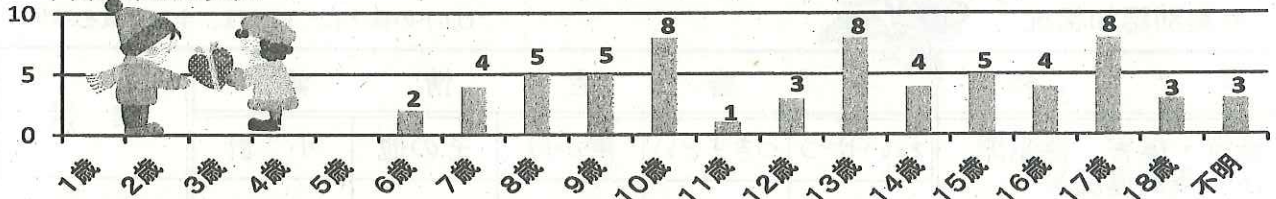

- 子ども被害の犯罪及び不審者情報の認知状況は、63件です。
- 内訳は、暴行・傷害など犯罪として認知したものが5件、声かけなどの不審者情報として認知したものが58件となっています。
- 不審者による声かけ事案。内容は「君、おじさんと車に乗ってどっかいかないか」、「彼氏はいるの」、「車に乗せようか」等々。

2 学職別認知状況

学職別	未就学	小学生	中学生	高校生	有職者	無職者	不明	合計
件数	0	30	18	14	0	1	0	63

- 小学生が最も多く、全体の47.6%を占めています。

3 月別認知状況

（数字の左は令和1年、右は令和2年）

- 1月単月では、昨年に比べ3件（4.5%）減少しています。

4 行動別認知状況

- 下校中が最も多く38件となっています。（左図）

- 一人で行動中に被害に遭うケースが多く、35件となっています。（右図）

忘れないでね！手洗い・うがい・マスク

5 場所別認知状況

場所別	路上	公園	駐車場	店内	駅	空き地	学校敷地	その他	合計
件数	48	5	1	2	2	0	0	5	63

○ 路上での被害が約76.2%を占めています。

6 年齢別認知状況

○ 10歳、13歳、17歳の被害が多くなっています。

7 犯人（不審者）の交通手段

交通手段	徒歩	自動車	自転車	オートバイ	不明	合計
件数	30	14	13	1	5	63

○ 歩きの不審者が多いようです。つきまとい男に自宅を知られたら大変です。十分注意を！