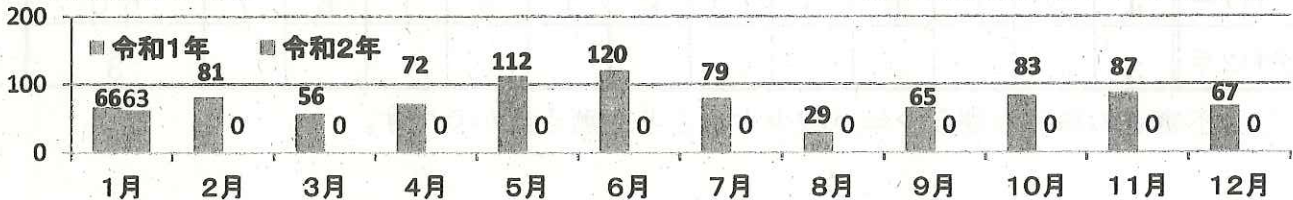

- 子ども被害の犯罪及び不審者情報の認知状況は、63件です。
- 内訳は、暴行・傷害など犯罪として認知したものが5件、声かけなどの不審者情報として認知したものが58件となっています。
- 不審者による声かけ事案。内容は「君、おじさんと車に乗ってどっかいかないか」、「彼氏はいるの」、「車に乗せようか」等々。

2 学職別認知状況

学職別	未就学	小学生	中学生	高校生	有職者	無職者	不明	合計
件数	0	30	18	14	0	1	0	63

- 小学生が最も多く、全体の47.6%を占めています。

3 月別認知状況

（数字の左は令和1年、右は令和2年）

- 1月単月では、昨年に比べ3件（4.5%）減少しています。

4 行動別認知状況

- 下校中が最も多く38件となっています。（左図）

- 一人で行動中に被害に遭うケースが多く、35件となっています。（右図）

忘れないでね！手洗い・うがい・マスク

5 場所別認知状況

場所別	路上	公園	駐車場	店内	駅	空き地	学校敷地	その他	合計
件数	48	5	1	2	2	0	0	5	63

○ 路上での被害が約76.2%を占めています。

6 年齢別認知状況

○ 10歳、13歳、17歳の被害が多くなっています。

7 犯人（不審者）の交通手段

交通手段	徒歩	自動車	自転車	オートバイ	不明	合計
件数	30	14	13	1	5	63

○ 歩きの不審者が多いようです。つきまとい男に自宅を知られたら大変です。十分注意を！