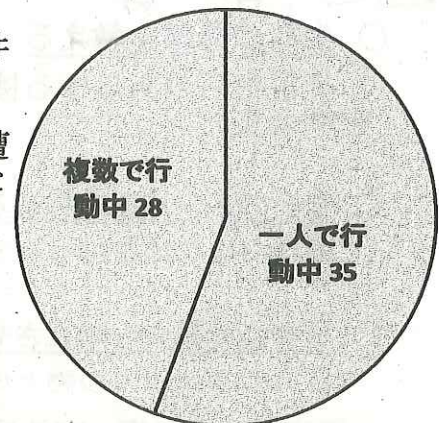

- 子ども被害の犯罪及び不審者情報の認知状況は、63件です。
- 内訳は、暴行・傷害など犯罪として認知したものが5件、声かけなどの不審者情報として認知したものが58件となっています。
- 不審者による声かけ事案。内容は「君、おじさんと車に乗ってどっかいかないか」、「彼氏はいるの」、「車に乗せようか」等々。

2 学職別認知状況

学職別	未就学	小学生	中学生	高校生	有職者	無職者	不明	合計
件数	0	30	18	14	0	1	0	63

- 小学生が最も多く、全体の47.6%を占めています。

3 月別認知状況

（数字の左は令和1年、右は令和2年）

- 1月単月では、昨年に比べ3件（4.5%）減少しています。

4 行動別認知状況

- 下校中が最も多く38件となっています。（左図）

- 一人で行動中に被害に遭うケースが多く、35件となっています。（右図）

忘れないでね！手洗い・うがい・マスク

5 場所別認知状況

場所別	路上	公園	駐車場	店内	駅	空き地	学校敷地	その他	合計
件数	48	5	1	2	2	0	0	5	63

○ 路上での被害が約76.2%を占めています。

6 年齢別認知状況

○ 10歳、13歳、17歳の被害が多くなっています。

7 犯人（不審者）の交通手段

交通手段	徒歩	自動車	自転車	オートバイ	不明	合計
件数	30	14	13	1	5	63

○ 歩きの不審者が多いようです。つきまとい男に自宅を知られたら大変です。十分注意を！