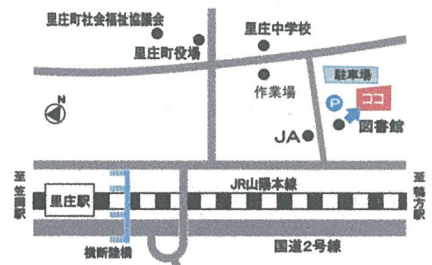

### 季節限定

夏季 ・かき氷 200 円 ・ももジュース 200 円

冬季 ・ぜんざい (もち入り) 300円

- ・シフォンケーキ (ホールのみ) 各種サイズあり ※要予約

- ・クッキー各種 100円

就労継続支援B型事業所 里庄町「四つ葉の家」内

### ☘️カフェクローバー☘️

〒719-0301 岡山県浅口郡里庄町里見 2626-2

TEL0865-64-1070 FAX0865-64-1071

e-mail : yotsuba4@mx1.kcv.ne.jp

・里庄駅から徒歩約20分 ・駐車場完備

「四つ葉の家」の  
HP の QR コード

「四つ葉の家」では、利用者さんができるお仕事を募集しています。お仕事を依頼したいと思  
われる会社はぜひ、ご相談ください。よろしくお願ひします。