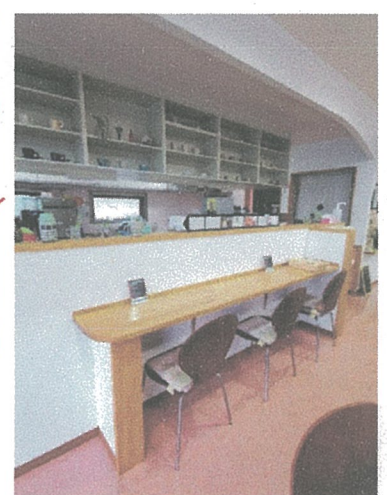

# カフェクローバー

里庄町「四つ葉の家」では「カフェクローバー」を併設しています。  
コーヒーは、こだわりの水素水で、1杯1杯、珈琲豆を挽いていれています。  
また季節のジュースとして里庄町内で桃や梅を作られている方に提供して  
いただき、おいしいジュースを手作りしています。どのメニューもとってもおい  
しいので、ぜひいらしてください。クッキーやシフォンケーキも販売しています。

お店のカウンター部分  
(テーブル席もあります。)