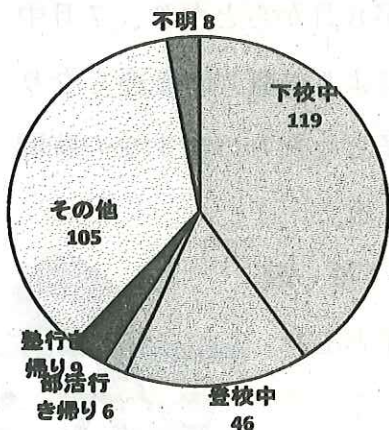

- 子ども被害の犯罪及び不審者情報の認知状況は、293件です。
- 内訳は、暴行・傷害など犯罪として認知したものが29件、声かけなどの不審者情報として認知したものが264件となっています。
- 不審者による声かけ事案。内容は「遊びにいかない」、「こっちにおいで」、「どこに行くの。ご飯食べたの」「一緒に犬を探して」等々。

2 学職別認知状況

学職別	未就学	小学生	中学生	高校生	有職者	無職者	不明	合計
件数	10	124	67	90	1	1	0	293

- 小学生が最も多く、全体の42.3%を占めています。

3 月別認知状況

(数字の左は令和1年、右は令和2年)

4 行動別認知状況

- 下校中が119件で40.6%、一人で行動中が166件で56.7%を占めています。

5 場所別認知状況

場所別	路上	公園	駐車場	店内	駅	空き地	学校敷地	その他	合計
件数	181	22	9	22	14	1	1	43	293

○ 路上での被害が約61.8を占めています。

6 年齢別認知状況

○ 年齢別では7歳～12歳が41.0%、13歳～17歳までが43.7%を占めている。

7 犯人（不審者）の交通手段

交通手段	徒歩	自動車	自転車	オートバイ	不明	合計
件数	140	59	56	4	34	293

○ 歩きの不審者が最も多いですが近くに車を駐めている可能性があります。十分注意を！

【玉島警察署管内の状況】

月別認知状況

月別	1月	2月	3月	4月	5月	6月	7月	8月	9月	10月	11月	12月	合計
令和1年	4	3	5	6	5	11	6	1	5	1	6	7	60
令和2年	8	4	2	1	1	10							26