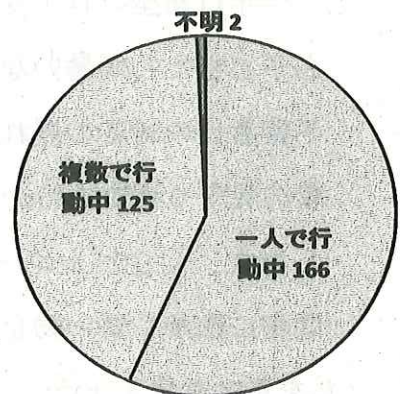

- 子ども被害の犯罪及び不審者情報の認知状況は、293件です。
- 内訳は、暴行・傷害など犯罪として認知したものが29件、声かけなどの不審者情報として認知したものが264件となっています。
- 不審者による声かけ事案。内容は「遊びにいかない」、「こっちにおいで」、「どこに行くの。ご飯食べたの」「一緒に犬を探して」等々。

2 学職別認知状況

学職別	未就学	小学生	中学生	高校生	有職者	無職者	不明	合計
件数	10	124	67	90	1	1	0	293

- 小学生が最も多く、全体の42.3%を占めています。

3 月別認知状況

(数字の左は令和1年、右は令和2年)

4 行動別認知状況

- 下校中が119件で40.6%、一人で行動中が166件で56.7%を占めています。

5 場所別認知状況

場所別	路上	公園	駐車場	店内	駅	空き地	学校敷地	その他	合計
件数	181	22	9	22	14	1	1	43	293

○ 路上での被害が約61.8を占めています。

6 年齢別認知状況

○ 年齢別では7歳～12歳が41.0%、13歳～17歳までが43.7%を占めている。

7 犯人（不審者）の交通手段

交通手段	徒歩	自動車	自転車	オートバイ	不明	合計
件数	140	59	56	4	34	293

○ 歩きの不審者が最も多いですが近くに車を駐めている可能性があります。十分注意を！

【玉島警察署管内の状況】

月別認知状況

月別	1月	2月	3月	4月	5月	6月	7月	8月	9月	10月	11月	12月	合計
令和1年	4	3	5	6	5	11	6	1	5	1	6	7	60
令和2年	8	4	2	1	1	10							26