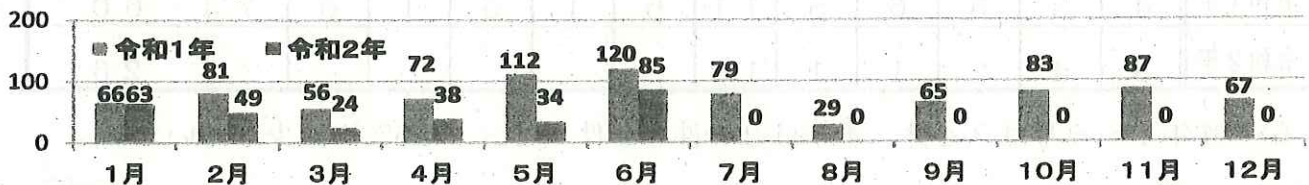

- 子ども被害の犯罪及び不審者情報の認知状況は、293件です。
- 内訳は、暴行・傷害など犯罪として認知したものが29件、声かけなどの不審者情報として認知したものが264件となっています。
- 不審者による声かけ事案。内容は「遊びにいかない」、「こっちにおいで」、「どこに行くの。ご飯食べたの」「一緒に犬を探して」等々。

2 学職別認知状況

学職別	未就学	小学生	中学生	高校生	有職者	無職者	不明	合計
件数	10	124	67	90	1	1	0	293

- 小学生が最も多く、全体の42.3%を占めています。

3 月別認知状況

(数字の左は令和1年、右は令和2年)

4 行動別認知状況

- 下校中が119件で40.6%、一人で行動中が166件で56.7%を占めています。

5 場所別認知状況

場所別	路上	公園	駐車場	店内	駅	空き地	学校敷地	その他	合計
件数	181	22	9	22	14	1	1	43	293

○ 路上での被害が約61.8を占めています。