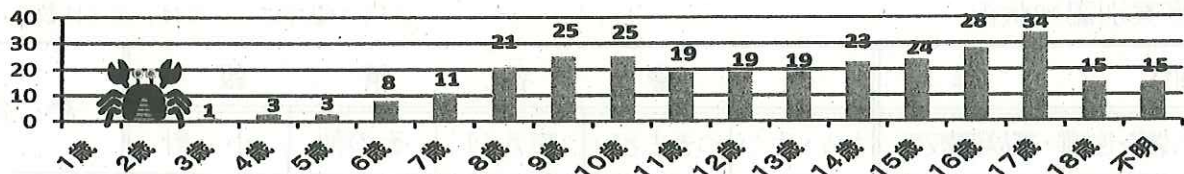

- 子ども被害の犯罪及び不審者情報の認知状況は、293件です。
- 内訳は、暴行・傷害など犯罪として認知したものが29件、声かけなどの不審者情報として認知したものが264件となっています。
- 不審者による声かけ事案。内容は「遊びにいかない」、「こっちにおいで」、「どこに行くの。ご飯食べたの」「一緒に犬を探して」等々。

2 学職別認知状況

学職別	未就学	小学生	中学生	高校生	有職者	無職者	不明	合計
件数	10	124	67	90	1	1	0	293

- 小学生が最も多く、全体の42.3%を占めています。

3 月別認知状況

(数字の左は令和1年、右は令和2年)

4 行動別認知状況

- 下校中が119件で40.6%、一人で行動中が166件で56.7%を占めています。

5 場所別認知状況

場所別	路上	公園	駐車場	店内	駅	空き地	学校敷地	その他	合計
件数	181	22	9	22	14	1	1	43	293

○ 路上での被害が約61.8を占めています。

6 年齢別認知状況

○ 年齢別では7歳～12歳が41.0%、13歳～17歳までが43.7%を占めている。

7 犯人（不審者）の交通手段

交通手段	徒歩	自動車	自転車	オートバイ	不明	合計
件数	140	59	56	4	34	293

○ 歩きの不審者が最も多いですが近くに車を駐めている可能性があります。十分注意を！

【玉島警察署管内の状況】

月別認知状況

月別	1月	2月	3月	4月	5月	6月	7月	8月	9月	10月	11月	12月	合計
令和1年	4	3	5	6	5	11	6	1	5	1	6	7	60
令和2年	8	4	2	1	1	10							26