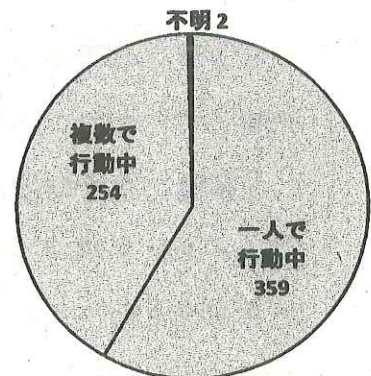

- 子ども被害の犯罪及び不審者情報の認知状況は、615件です。
- 内訳は、暴行・傷害など犯罪として認知したものが53件、声かけなどの不審者情報として認知したものが562件となっています。
- 不審者による声かけ事案。内容は「コンビニ教えて」、「車に可愛い犬がいるよ」「お菓子をあげるよ」「車で送ってあげるよ」等々。

2 学職別認知状況

学職別	未就学	小学生	中学生	高校生	有職者	無職者	不明	合計
件数	20	260	131	200	2	1	1	615

- 小学生が全体の42.3%、中学生が21.3%を占めています。

3 月別認知状況

(数字の左は令和1年、右は令和2年)

4 行動別認知状況

- 下校中の発生が272件で全体の44.2%占めています。また1人で行動中に被害等に遭遇しているものが359件で全体の58.4%占めています。

5 場所別認知状況

場所別	路上	公園	駐車場	店内	駅	空き地	学校敷地	その他	合計
件数	410	36	13	41	32	1	5	77	615

○ 路上での被害が410件で全体の66.7を占めています。

6 年齢別認知状況

○ 年齢別では7歳～12歳が255件、13歳～17歳までが260件発生しています。

7 犯人（不審者）の交通手段

交通手段	徒歩	自動車	自転車	オートバイ	不明	合計
件数	271	123	135	12	74	615

○ 歩きの不審者が最も多いですが近くに車を駐めている可能性があります。十分注意を！

【玉島警察署管内の状況】

月別認知状況