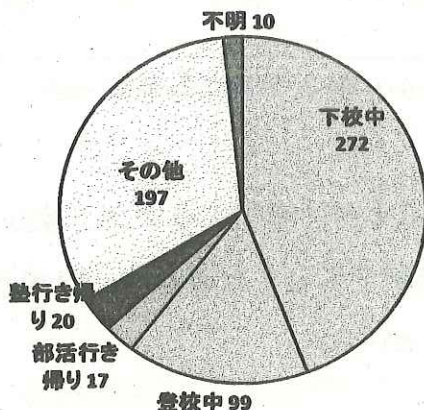

- 子ども被害の犯罪及び不審者情報の認知状況は、615件です。
- 内訳は、暴行・傷害など犯罪として認知したものが53件、声かけなどの不審者情報として認知したものが562件となっています。
- 不審者による声かけ事案。内容は「コンビニ教えて」、「車に可愛い犬がいるよ」「お菓子をあげるよ」「車で送ってあげるよ」等々。

2 学職別認知状況

学職別	未就学	小学生	中学生	高校生	有職者	無職者	不明	合計
件数	20	260	131	200	2	1	1	615

- 小学生が全体の42.3%、中学生が21.3%を占めています。

3 月別認知状況

(数字の左は令和1年、右は令和2年)

4 行動別認知状況

- 下校中の発生が272件で全体の44.2%占めています。また1人で行動中に被害等に遭遇しているものが359件で全体の58.4%占めています。

5 場所別認知状況

場所別	路上	公園	駐車場	店内	駅	空き地	学校敷地	その他	合計
件数	410	36	13	41	32	1	5	77	615

○ 路上での被害が410件で全体の66.7を占めています。

6 年齢別認知状況

○ 年齢別では7歳～12歳が255件、13歳～17歳までが260件発生しています。

7 犯人（不審者）の交通手段

交通手段	徒歩	自動車	自転車	オートバイ	不明	合計
件数	271	123	135	12	74	615

○ 歩きの不審者が最も多いですが近くに車を駐めている可能性があります。十分注意を！

【玉島警察署管内の状況】

月別認知状況