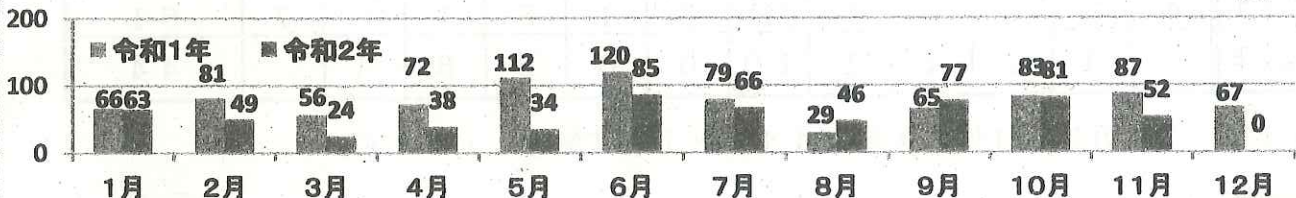

- 子ども被害の犯罪及び不審者情報の認知状況は、615件です。
- 内訳は、暴行・傷害など犯罪として認知したものが53件、声かけなどの不審者情報として認知したものが562件となっています。
- 不審者による声かけ事案。内容は「コンビニ教えて」、「車に可愛い犬がいるよ」「お菓子をあげるよ」「車で送ってあげるよ」等々。

2 学職別認知状況

学職別	未就学	小学生	中学生	高校生	有職者	無職者	不明	合計
件数	20	260	131	200	2	1	1	615

- 小学生が全体の42.3%、中学生が21.3%を占めています。

3 月別認知状況

(数字の左は令和1年、右は令和2年)

4 行動別認知状況

- 下校中の発生が272件で全体の44.2%占めています。また1人で行動中に被害等に遭遇しているものが359件で全体の58.4%占めています。

5 場所別認知状況

場所別	路上	公園	駐車場	店内	駅	空き地	学校敷地	その他	合計
件数	410	36	13	41	32	1	5	77	615

○ 路上での被害が410件で全体の66.7を占めています。

6 年齢別認知状況

○ 年齢別では7歳～12歳が255件、13歳～17歳までが260件発生しています。

7 犯人（不審者）の交通手段

交通手段	徒歩	自動車	自転車	オートバイ	不明	合計
件数	271	123	135	12	74	615

○ 歩きの不審者が最も多いですが近くに車を駐めている可能性があります。十分注意を！

【玉島警察署管内の状況】

月別認知状況