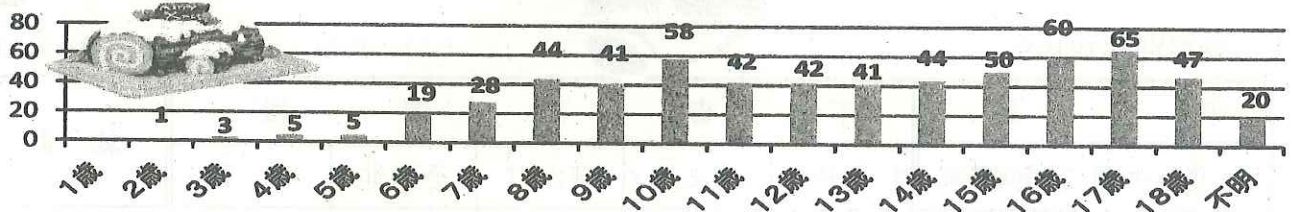

- 子ども被害の犯罪及び不審者情報の認知状況は、615件です。
- 内訳は、暴行・傷害など犯罪として認知したものが53件、声かけなどの不審者情報として認知したものが562件となっています。
- 不審者による声かけ事案。内容は「コンビニ教えて」、「車に可愛い犬がいるよ」「お菓子をあげるよ」「車で送ってあげるよ」等々。

2 学職別認知状況

学職別	未就学	小学生	中学生	高校生	有職者	無職者	不明	合計
件数	20	260	131	200	2	1	1	615

- 小学生が全体の42.3%、中学生が21.3%を占めています。

3 月別認知状況

(数字の左は令和1年、右は令和2年)

4 行動別認知状況

- 下校中の発生が272件で全体の44.2%占めています。また1人で行動中に被害等に遭遇しているものが359件で全体の58.4%占めています。

5 場所別認知状況

場所別	路上	公園	駐車場	店内	駅	空き地	学校敷地	その他	合計
件数	410	36	13	41	32	1	5	77	615

○ 路上での被害が410件で全体の66.7を占めています。

6 年齢別認知状況

○ 年齢別では7歳～12歳が255件、13歳～17歳までが260件発生しています。

7 犯人（不審者）の交通手段

交通手段	徒歩	自動車	自転車	オートバイ	不明	合計
件数	271	123	135	12	74	615

○ 歩きの不審者が最も多いですが近くに車を駐めている可能性があります。十分注意を！

【玉島警察署管内の状況】

月別認知状況