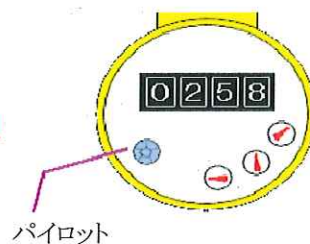

寒波・漏水に注意しましょう

宅地内で漏水した水道料金は、みなさまのご負担になります。

気温が下がると水を利用しない夜間に水道管内の水が凍結する恐れがあります。そのため天気予報を注視していただき、最低気温がマイナスの予報となっている場合は、**凍結防止策として、就寝前に水道の蛇口を開き、水が糸状に流れるように出して下さい。**出した水は、バケツへ汲むようにしていただき、再利用して下さい。

ご家庭の全ての蛇口を閉めて、「パイロット」が回っていたら、どこかで水が漏れています。