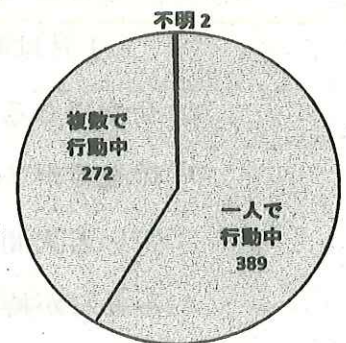

- 子ども被害の犯罪及び不審者情報の認知状況は、663件です。
- 内訳は、暴行・傷害など犯罪として認知したものが55件、声かけなどの不審者情報として認知したものが608件となっています。
- 不審者による声かけ事案。内容は「具合が悪いから病院まで連れて行って」「警察だけど交番まで来てくれる」「お家が火事だよ急いで一緒に来て」等々。

2 学職別認知状況

学職別	未就学	小学生	中学生	高校生	有職者	無職者	不明	合計
件数	21	282	142	214	2	1	1	663

- 小学生が全体の42.5%、中学生が21.4%を占めています。

3 月別認知状況

(数字の左は令和1年、右は令和2年)

4 行動別認知状況

- 下校中の発生が293件で全体の44.2%占めています。また1人で行動中に被害等に遭遇しているものが389件で全体の58.7%占めています。

5 場所別認知状況

場所別	路上	公園	駐車場	店内	駅	空き地	学校敷地	その他	合計
件数	444	39	15	44	33	1	5	82	663

○ 路上での被害が444件で全体の67.0を占めています。

6 年齢別認知状況

○ 年齢別では7歳～12歳が278件、13歳～17歳までが279件発生しています。

7 犯人（不審者）の交通手段

○ 歩きの不審者が最も多いですが近くに車を駐めている可能性があります。十分注意を！

交通手段	徒歩	自動車	自転車	オートバイ	不明	合計
件数	294	131	148	12	78	663

玉島警察署管内の状況

月別認知状況