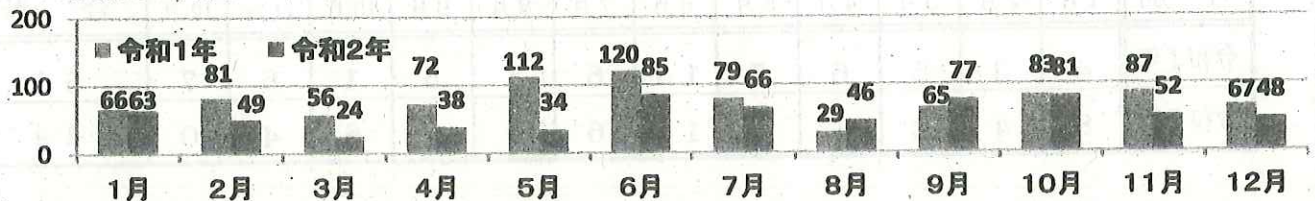

- 子ども被害の犯罪及び不審者情報の認知状況は、663件です。
- 内訳は、暴行・傷害など犯罪として認知したものが55件、声かけなどの不審者情報として認知したものが608件となっています。
- 不審者による声かけ事案。内容は「具合が悪いから病院まで連れて行って」「警察だけど交番まで来てくれる」「お家が火事だよ急いで一緒に来て」等々。

2 学職別認知状況

学職別	未就学	小学生	中学生	高校生	有職者	無職者	不明	合計
件数	21	282	142	214	2	1	1	663

- 小学生が全体の42.5%、中学生が21.4%を占めています。

3 月別認知状況

(数字の左は令和1年、右は令和2年)

4 行動別認知状況

- 下校中の発生が293件で全体の44.2%占めています。また1人で行動中に被害等に遭遇しているものが389件で全体の58.7%占めています。

5 場所別認知状況

場所別	路上	公園	駐車場	店内	駅	空き地	学校敷地	その他	合計
件数	444	39	15	44	33	1	5	82	663

○ 路上での被害が444件で全体の67.0を占めています。

6 年齢別認知状況

○ 年齢別では7歳～12歳が278件、13歳～17歳までが279件発生しています。

7 犯人（不審者）の交通手段

○ 歩きの不審者が最も多いですが近くに車を駐めている可能性があります。十分注意を！

交通手段	徒歩	自動車	自転車	オートバイ	不明	合計
件数	294	131	148	12	78	663

玉島警察署管内の状況

月別認知状況