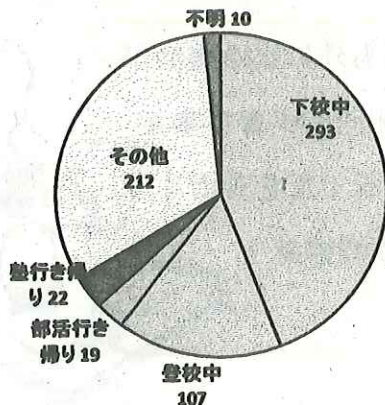

- 子ども被害の犯罪及び不審者情報の認知状況は、663件です。
- 内訳は、暴行・傷害など犯罪として認知したものが55件、声かけなどの不審者情報として認知したものが608件となっています。
- 不審者による声かけ事案。内容は「具合が悪いから病院まで連れて行って」「警察だけど交番まで来てくれる」「お家が火事だよ急いで一緒に来て」等々。

2 学職別認知状況

学職別	未就学	小学生	中学生	高校生	有職者	無職者	不明	合計
件数	21	282	142	214	2	1	1	663

- 小学生が全体の42.5%、中学生が21.4%を占めています。

3 月別認知状況

(数字の左は令和1年、右は令和2年)

4 行動別認知状況

- 下校中の発生が293件で全体の44.2%占めています。また1人で行動中に被害等に遭遇しているものが389件で全体の58.7%占めています。

5 場所別認知状況

場所別	路上	公園	駐車場	店内	駅	空き地	学校敷地	その他	合計
件数	444	39	15	44	33	1	5	82	663

○ 路上での被害が444件で全体の67.0を占めています。

6 年齢別認知状況

○ 年齢別では7歳～12歳が278件、13歳～17歳までが279件発生しています。

7 犯人（不審者）の交通手段

○ 歩きの不審者が最も多いですが近くに車を駐めている可能性があります。十分注意を！

交通手段	徒歩	自動車	自転車	オートバイ	不明	合計
件数	294	131	148	12	78	663

玉島警察署管内の状況

月別認知状況