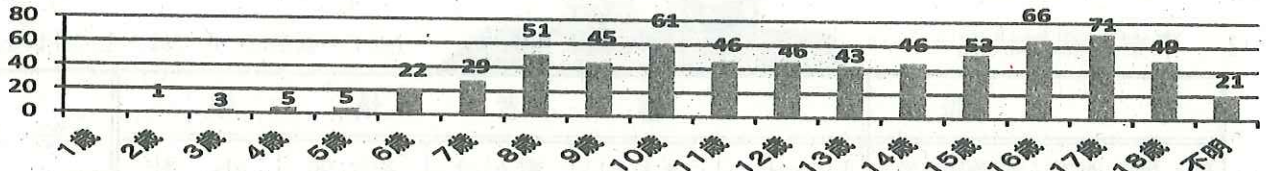

- 子ども被害の犯罪及び不審者情報の認知状況は、663件です。
- 内訳は、暴行・傷害など犯罪として認知したものが55件、声かけなどの不審者情報として認知したものが608件となっています。
- 不審者による声かけ事案。内容は「具合が悪いから病院まで連れて行って」「警察だけど交番まで来てくれる」「お家が火事だよ急いで一緒に来て」等々。

2 学職別認知状況

学職別	未就学	小学生	中学生	高校生	有職者	無職者	不明	合計
件数	21	282	142	214	2	1	1	663

- 小学生が全体の42.5%、中学生が21.4%を占めています。

3 月別認知状況

(数字の左は令和1年、右は令和2年)

4 行動別認知状況

- 下校中の発生が293件で全体の44.2%占めています。また1人で行動中に被害等に遭遇しているものが389件で全体の58.7%占めています。

5 場所別認知状況

場所別	路上	公園	駐車場	店内	駅	空き地	学校敷地	その他	合計
件数	444	39	15	44	33	1	5	82	663

○ 路上での被害が444件で全体の67.0を占めています。

6 年齢別認知状況

○ 年齢別では7歳～12歳が278件、13歳～17歳までが279件発生しています。

7 犯人（不審者）の交通手段

○ 歩きの不審者が最も多いですが近くに車を駐めている可能性があります。十分注意を！

交通手段	徒歩	自動車	自転車	オートバイ	不明	合計
件数	294	131	148	12	78	663

玉島警察署管内の状況

月別認知状況