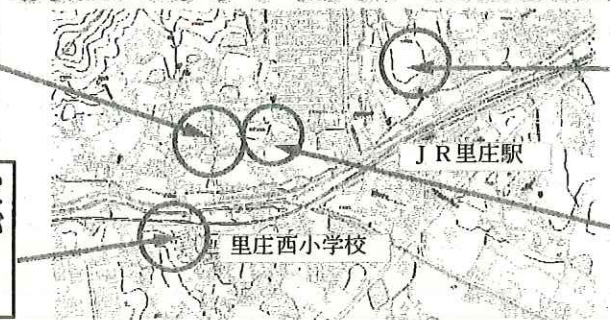

あつ！

あつ！

春の交通安全県民運動

私たち、里庄西小学校の生徒は、信号のない横断歩道では**必ず手を上げて、安全を確認して渡ります。**

車を運転される方は、横断歩道で待つ私たちを見たら止まって下さい。
よろしくお願いします！

里庄西児童クラブの子供達と指導員
里ちゃん西パトロール隊の皆さん！

四月六日(火)～四月一五日(木)
思いやり ゆとりは
無事故へつづく道
出そう合図！守ろう歩行者！

パトロール さとしよう

発行所
玉島警察署
里庄東駐在所
64-2110
里庄西駐在所
64-3110

新庄地内不審者等連続発生!

1月中旬、家
人在宅中網戸を
開けた若い男!

3月初旬、家
人就寝中に男が
侵入し逃走!

2月中旬、昼間
無締まりの窓から
泥棒が侵入!

昨年12月ガ
ラス窓を割られ
る車上荒らし!

子供達の見守りありがとう!

里庄西児童クラブは、4月から教室が増え子供達も150人くらいが利用します。防犯パトロール隊の方々いつも子供達の見守りありがとうございます!