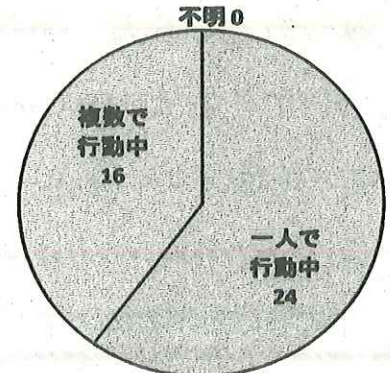

- 子ども被害の犯罪及び不審者情報の認知状況は、93件です。
- 内訳は、暴行・傷害など犯罪として認知したものが5件、声かけなどの不審者情報として認知したものが88件となっています。
- 不審者による声かけ事案。内容は「遊びにいかない」、「こっちにおいで」、「どこに行くの。ご飯食べたの」等々。

2 学職別認知状況

学職別	未就学	小学生	中学生	高校生	有職者	無職者	不 明	合 計
件 数	0	48	18	27	0	0	0	93

- 小学生が最も多く、全体の51.6%を占めています。

3 月別認知状況

(数字の左は令和2年、右は令和3年)

- 2月単月は53件で、昨年に比べ4件増加しています。

4 行動別認知状況

下校中の発生が全体の51.6%を占めている。

一人で行動中の被害等が全体の58.1%を占めている。

5 場所別認知状況

場所別	路上	公園	駐車場	店内	駅	空き地	学校敷地	その他	合計
件数	61	7	3	5	4	0	2	11	93

○ 路上での被害が約66.1%を占めています。

6 年齢別認知状況

○ 12歳、16歳の被害が最も多くなっています。

7 犯人（不審者）の交通手段

交通手段	徒歩	自動車	自転車	オートバイ	不明	合計
件数	47	20	12	1	13	93

○ 歩きの不審者が最も多いですが近くに車を駐めている可能性があります。十分注意を！