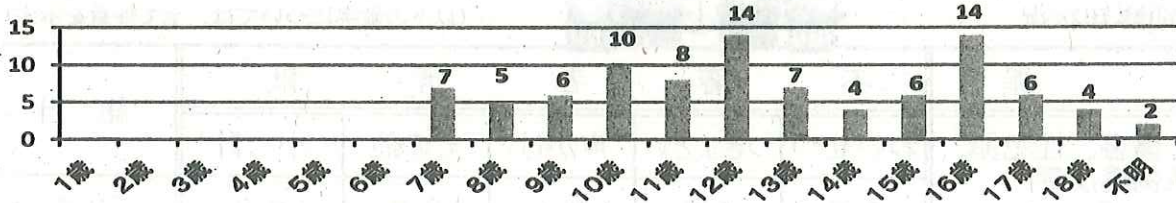

- 子ども被害の犯罪及び不審者情報の認知状況は、93件です。
- 内訳は、暴行・傷害など犯罪として認知したものが5件、声かけなどの不審者情報として認知したものが88件となっています。
- 不審者による声かけ事案。内容は「遊びにいかない」、「こっちにおいで」、「どこに行くの。ご飯食べたの」等々。

2 学職別認知状況

学職別	未就学	小学生	中学生	高校生	有職者	無職者	不 明	合 計
件 数	0	48	18	27	0	0	0	93

- 小学生が最も多く、全体の51.6%を占めています。

3 月別認知状況

(数字の左は令和2年、右は令和3年)

- 2月単月は53件で、昨年に比べ4件増加しています。

4 行動別認知状況

下校中の発生が全体の51.6%を占めている。

一人で行動中の被害等が全体の58.1%を占めている。

5 場所別認知状況

場所別	路上	公園	駐車場	店内	駅	空き地	学校敷地	その他	合計
件数	61	7	3	5	4	0	2	11	93

○ 路上での被害が約66.1%を占めています。

6 年齢別認知状況

○ 12歳、16歳の被害が最も多くなっています。

7 犯人（不審者）の交通手段

交通手段	徒歩	自動車	自転車	オートバイ	不明	合計
件数	47	20	12	1	13	93

○ 歩きの不審者が最も多いですが近くに車を駐めている可能性があります。十分注意を！