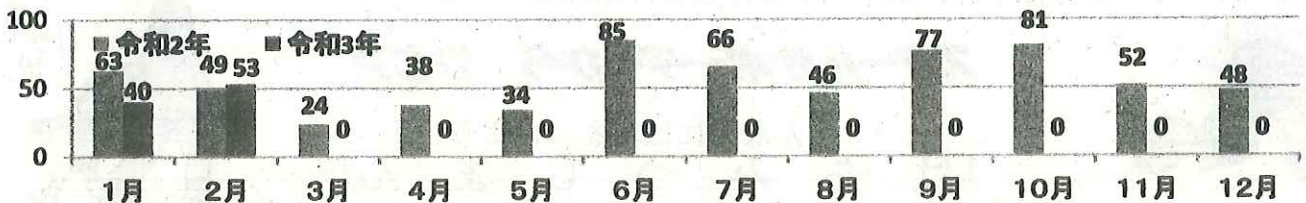

- 子ども被害の犯罪及び不審者情報の認知状況は、93件です。
- 内訳は、暴行・傷害など犯罪として認知したものが5件、声かけなどの不審者情報として認知したものが88件となっています。
- 不審者による声かけ事案。内容は「遊びにいかない」、「こっちにおいで」、「どこに行くの。ご飯食べたの」等々。

2 学職別認知状況

学職別	未就学	小学生	中学生	高校生	有職者	無職者	不 明	合 計
件 数	0	48	18	27	0	0	0	93

- 小学生が最も多く、全体の51.6%を占めています。

3 月別認知状況

(数字の左は令和2年、右は令和3年)

- 2月単月は53件で、昨年に比べ4件増加しています。

4 行動別認知状況

下校中の発生が全体の51.6%を占めている。

一人で行動中の被害等が全体の58.1%を占めている。

5 場所別認知状況

場所別	路上	公園	駐車場	店内	駅	空き地	学校敷地	その他	合計
件数	61	7	3	5	4	0	2	11	93

○ 路上での被害が約66.1%を占めています。

6 年齢別認知状況

○ 12歳、16歳の被害が最も多くなっています。

7 犯人（不審者）の交通手段

交通手段	徒歩	自動車	自転車	オートバイ	不明	合計
件数	47	20	12	1	13	93

○ 歩きの不審者が最も多いですが近くに車を駐めている可能性があります。十分注意を！