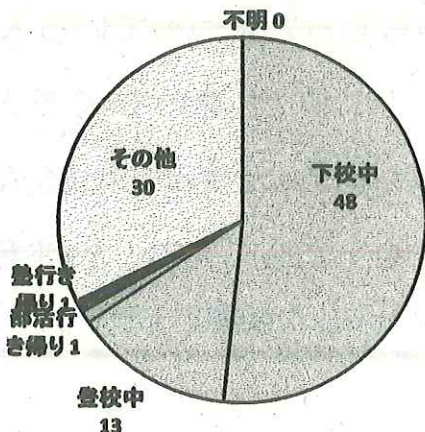

- 子ども被害の犯罪及び不審者情報の認知状況は、93件です。
- 内訳は、暴行・傷害など犯罪として認知したものが5件、声かけなどの不審者情報として認知したものが88件となっています。
- 不審者による声かけ事案。内容は「遊びにいかない」、「こっちにおいで」、「どこに行くの。ご飯食べたの」等々。

2 学職別認知状況

学職別	未就学	小学生	中学生	高校生	有職者	無職者	不 明	合 計
件 数	0	48	18	27	0	0	0	93

- 小学生が最も多く、全体の51.6%を占めています。

3 月別認知状況

(数字の左は令和2年、右は令和3年)

- 2月単月は53件で、昨年に比べ4件増加しています。

4 行動別認知状況

下校中の発生が全体の51.6%を占めている。

一人で行動中の被害等が全体の58.1%を占めている。

5 場所別認知状況

場所別	路上	公園	駐車場	店内	駅	空き地	学校敷地	その他	合計
件数	61	7	3	5	4	0	2	11	93

○ 路上での被害が約66.1%を占めています。

6 年齢別認知状況

○ 12歳、16歳の被害が最も多くなっています。

7 犯人（不審者）の交通手段

交通手段	徒歩	自動車	自転車	オートバイ	不明	合計
件数	47	20	12	1	13	93

○ 歩きの不審者が最も多いですが近くに車を駐めている可能性があります。十分注意を！

【玉島警察署管内の状況】

月別認知状況

月別	1月	2月	3月	4月	5月	6月	7月	8月	9月	10月	11月	12月	合計
令和2年	4	3	5	6	5	1	6	1	5	1	6	7	60
令和3年	8	4											12

○ 昨年1～2月は7件、本年は12件と5件増加しています。

スクールサポーターから ひと言

こんな人には気をつけよう

「はちみつじまん」

- はなし掛けてくる人 しつこく何かと話しかけてくる人
- ちかづいてくる人 理由もないのに近づいてくる人
- みつめてくる人 道ばたや車の側からじっと見つめている人
- ついてくる人 あなたの後ろをいつまでも、どこまでも着いてくる人
- じっとまっている人 あなたが来るのをじっと待っている人
- ん こんな人に会ったら「ん？」と注意