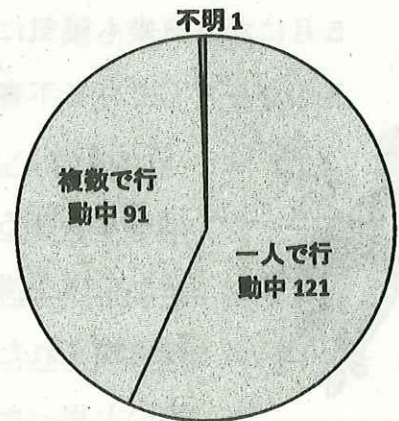

- 子ども被害の犯罪及び不審者情報の認知状況は、213件です。(前年比+39件)
- 内訳は、暴行・傷害など犯罪として認知したものが17件、声かけなどの不審者情報として認知したものが196件となっています。
- 不審者による声かけ事案。内容は「学校はどこ?」、「家は近く?」、「どにいくの?」、「ご飯食べたの」等々。

2 学職別認知状況

学職別	未就学	小学生	中学生	高校生	有職者	無職者	不 明	合 計
件 数	4	108	37	59	1	1	3	213

- 小学生が最も多く、全体の50.7%を占めています。

3 月別認知状況

(数字の左は令和2年、右は令和3年)

4 行動別認知状況

- 下校中と一人で行動中に被害に遭う傾向があります。一人にならないようにしましょう。

5 場所別認知状況

場所別	路上	公園	駐車場	店内	駅	空き地	学校敷地	その他	合計
件数	138	19	7	13	11	1	3	21	213

○ 路上での被害が約64.8%を占めています。

6 年齢別認知状況

○ 年齢別では10歳、11歳、12歳の被害が多くなっています。

7 犯人(不審者)の交通手段

交通手段	徒歩	自動車	自転車	オートバイ	不明	合計
件数	95	48	41	1	28	213

○ 歩きの不審者が最も多いですが近くに車を駐めている可能性があります。十分注意を！

【玉島警察署管内の状況】

月別認知状況

月別	1月	2月	3月	4月	5月	6月	7月	8月	9月	10月	11月	12月	合計
令和2年	8	4	2	1	1	10	6	0	2	6	4	0	44
令和3年	3	4	5	5									3