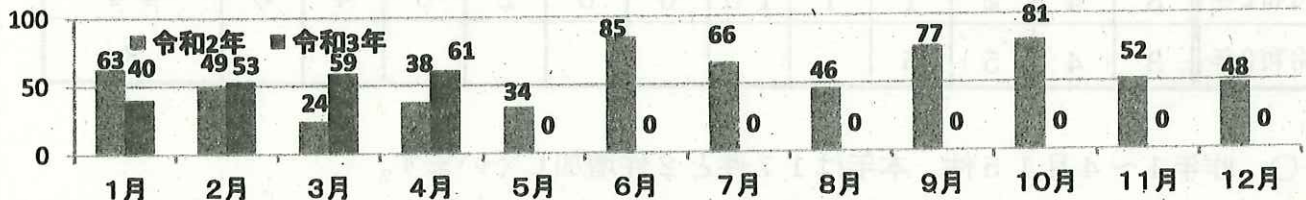

- 子ども被害の犯罪及び不審者情報の認知状況は、213件です。(前年比+39件)
- 内訳は、暴行・傷害など犯罪として認知したものが17件、声かけなどの不審者情報として認知したものが196件となっています。
- 不審者による声かけ事案。内容は「学校はどこ?」、「家は近く?」、「どにいくの?」、「ご飯食べたの」等々。

2 学職別認知状況

学職別	未就学	小学生	中学生	高校生	有職者	無職者	不 明	合 計
件 数	4	108	37	59	1	1	3	213

- 小学生が最も多く、全体の50.7%を占めています。

3 月別認知状況

(数字の左は令和2年、右は令和3年)

4 行動別認知状況

- 下校中と一人で行動中に被害に遭う傾向があります。一人にならないようにしましょう。

5 場所別認知状況

場所別	路上	公園	駐車場	店内	駅	空き地	学校敷地	その他	合計
件数	138	19	7	13	11	1	3	21	213

○ 路上での被害が約64.8%を占めています。

6 年齢別認知状況

○ 年齢別では10歳、11歳、12歳の被害が多くなっています。

7 犯人(不審者)の交通手段

交通手段	徒歩	自動車	自転車	オートバイ	不明	合計
件数	95	48	41	1	28	213

○ 歩きの不審者が最も多いですが近くに車を駐めている可能性があります。十分注意を！

【玉島警察署管内の状況】

月別認知状況

月別	1月	2月	3月	4月	5月	6月	7月	8月	9月	10月	11月	12月	合計
令和2年	8	4	2	1	1	10	6	0	2	6	4	0	44
令和3年	3	4	5	5									3