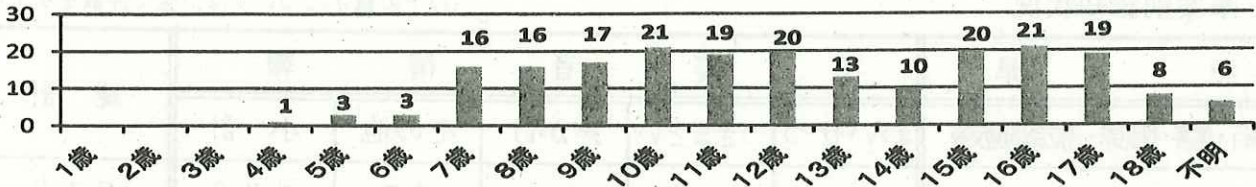

- 子ども被害の犯罪及び不審者情報の認知状況は、213件です。(前年比+39件)
- 内訳は、暴行・傷害など犯罪として認知したものが17件、声かけなどの不審者情報として認知したものが196件となっています。
- 不審者による声かけ事案。内容は「学校はどこ?」、「家は近く?」、「どにいくの?」、「ご飯食べたの」等々。

2 学職別認知状況

学職別	未就学	小学生	中学生	高校生	有職者	無職者	不 明	合 計
件 数	4	108	37	59	1	1	3	213

- 小学生が最も多く、全体の50.7%を占めています。

3 月別認知状況

(数字の左は令和2年、右は令和3年)

4 行動別認知状況

- 下校中と一人で行動中に被害に遭う傾向があります。一人にならないようにしましょう。

5 場所別認知状況

場所別	路上	公園	駐車場	店内	駅	空き地	学校敷地	その他	合計
件数	138	19	7	13	11	1	3	21	213

○ 路上での被害が約64.8%を占めています。

6 年齢別認知状況

○ 年齢別では10歳、11歳、12歳の被害が多くなっています。

7 犯人(不審者)の交通手段

交通手段	徒歩	自動車	自転車	オートバイ	不明	合計
件数	95	48	41	1	28	213

○ 歩きの不審者が最も多いですが近くに車を駐めている可能性があります。十分注意を！

【玉島警察署管内の状況】

月別認知状況

月別	1月	2月	3月	4月	5月	6月	7月	8月	9月	10月	11月	12月	合計
令和2年	8	4	2	1	1	10	6	0	2	6	4	0	44
令和3年	3	4	5	5									3