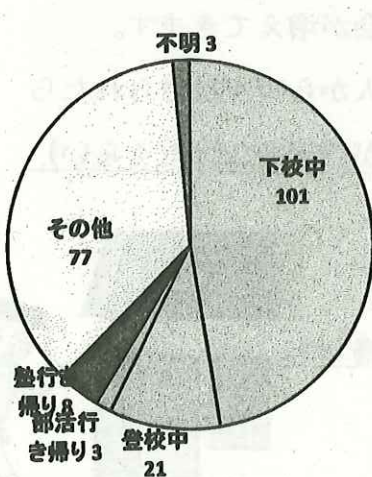

- 子ども被害の犯罪及び不審者情報の認知状況は、213件です。(前年比+39件)
- 内訳は、暴行・傷害など犯罪として認知したものが17件、声かけなどの不審者情報として認知したものが196件となっています。
- 不審者による声かけ事案。内容は「学校はどこ?」、「家は近く?」、「どにいくの?」、「ご飯食べたの」等々。

2 学職別認知状況

学職別	未就学	小学生	中学生	高校生	有職者	無職者	不 明	合 計
件 数	4	108	37	59	1	1	3	213

- 小学生が最も多く、全体の50.7%を占めています。

3 月別認知状況

(数字の左は令和2年、右は令和3年)

4 行動別認知状況

- 下校中と一人で行動中に被害に遭う傾向があります。一人にならないようにしましょう。

5 場所別認知状況

場所別	路上	公園	駐車場	店内	駅	空き地	学校敷地	その他	合計
件数	138	19	7	13	11	1	3	21	213

○ 路上での被害が約64.8%を占めています。

6 年齢別認知状況

○ 年齢別では10歳、11歳、12歳の被害が多くなっています。

7 犯人(不審者)の交通手段

交通手段	徒歩	自動車	自転車	オートバイ	不明	合計
件数	95	48	41	1	28	213

○ 歩きの不審者が最も多いですが近くに車を駐めている可能性があります。十分注意を！

【玉島警察署管内の状況】

月別認知状況

月別	1月	2月	3月	4月	5月	6月	7月	8月	9月	10月	11月	12月	合計
令和2年	8	4	2	1	1	10	6	0	2	6	4	0	44
令和3年	3	4	5	5									3