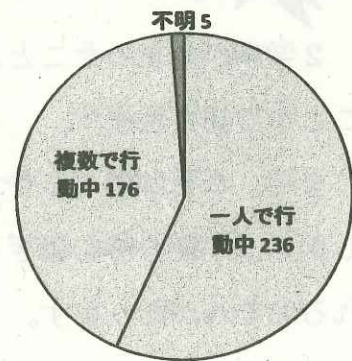

#### 1 事案別認知状況

(以下の数字については、全て件数を示す)

犯 罪	不 審 者 情 報					総 計
	わいせつ	つきまとい	声かけ	その他	小 計	
暴行・傷害・性罪・盗犯等	38	58	49	127	145	379

- 子ども被害の犯罪及び不審者情報の認知状況は、417件です。(前年比+12件)
- 内訳は、暴行・傷害など犯罪として認知したものが38件、声かけなどの不審者情報として認知したものが379件となっています。
- 不審者による声かけ事案。内容は「体の調子が悪いから荷物を持って」、「車で家まで送ってあげる」「車に可愛い犬が乗っているから見てみない」等々。

#### 2 学職別認知状況

学職別	未就学	小学生	中学生	高校生	有職者	無職者	不明	合計
件数	7	189	90	118	4	2	7	417

- 小学生が最も多く、全体の45.3%中学生が全体の28.3%を占めています。

#### 3 月別認知状況

(数字の左は令和2年、右は令和3年)

#### 4 行動別認知状況

一人で行動している時に知らない人から声を掛けられることが多い。相手は車であったり徒歩であったりとさまざまです。

5 場所別認知状況

場所別	路上	公園	駐車場	店内	駅	空き地	学校敷地	その他	合計
件数	271	36	10	30	26	2	4	38	417

○ その他とはビルの連絡通路・階段。停留所、マンション・一般家屋の敷地内等です。

6 年齢別認知状況

○ 年齢別では10歳、11歳、12歳の被害が多くなっています。