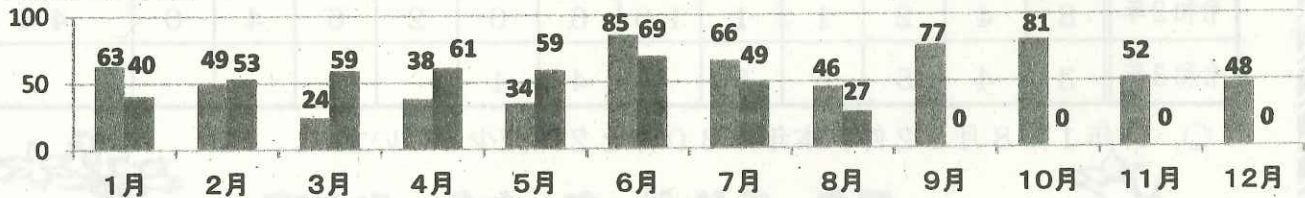

玉島スクールサポーターだより【No.171】

令和3年9月

発行：玉島警察署生活安全課 Tel 086-522-0110 (内線268)

子ども被害の犯罪及び不審者情報の認知状況 (1月～8月)

【岡山県下の状況】

1 事案別認知状況

(以下の数字については、全て件数を示す)

犯 罪	不 審 者 情 報					総 計
	わいせつ	つきまとい	声かけ	その他	小 計	
暴行・傷害・性罪・盗犯等	38	58	49	127	145	379

- 子ども被害の犯罪及び不審者情報の認知状況は、417件です。(前年比+12件)
- 内訳は、暴行・傷害など犯罪として認知したものが38件、声かけなどの不審者情報として認知したものが379件となっています。
- 不審者による声かけ事案。内容は「体の調子が悪いから荷物を持って」、「車で家まで送ってあげる」「車に可愛い犬が乗っているから見てみない」等々。

2 学職別認知状況

学職別	未就学	小学生	中学生	高校生	有職者	無職者	不明	合計
件数	7	189	90	118	4	2	7	417

- 小学生が最も多く、全体の45.3%中学生が全体の28.3%を占めています。

3 月別認知状況

(数字の左は令和2年、右は令和3年)

4 行動別認知状況