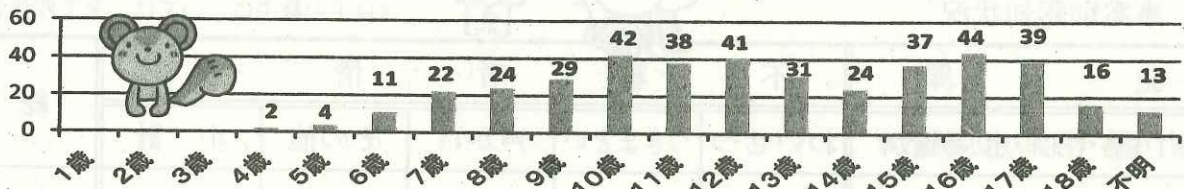

#### 3 月別認知状況

(数字の左は令和2年、右は令和3年)

#### 4 行動別認知状況

一人で行動している時に知らない人から声を掛けられることが多い。相手は車であったり徒歩であったりとさまざまです。

5 場所別認知状況

場所別	路上	公園	駐車場	店内	駅	空き地	学校敷地	その他	合計
件数	271	36	10	30	26	2	4	38	417

○ その他とはビルの連絡通路・階段。停留所、マンション・一般家屋の敷地内等です。

6 年齢別認知状況

○ 年齢別では10歳、11歳、12歳の被害が多くなっています。