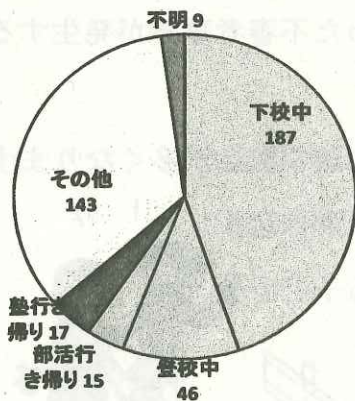

#### 1 事案別認知状況

(以下の数字については、全て件数を示す)

犯 罪	不 審 者 情 報					総 計
	わいせつ	つきまとい	声かけ	その他	小 計	
暴行・傷害・性罪・盗犯等	38	58	49	127	145	379

- 子ども被害の犯罪及び不審者情報の認知状況は、417件です。(前年比+12件)
- 内訳は、暴行・傷害など犯罪として認知したものが38件、声かけなどの不審者情報として認知したものが379件となっています。
- 不審者による声かけ事案。内容は「体の調子が悪いから荷物を持って」、「車で家まで送ってあげる」「車に可愛い犬が乗っているから見てみない」等々。

#### 2 学職別認知状況

学職別	未就学	小学生	中学生	高校生	有職者	無職者	不明	合計
件数	7	189	90	118	4	2	7	417

- 小学生が最も多く、全体の45.3%中学生が全体の28.3%を占めています。

#### 3 月別認知状況

(数字の左は令和2年、右は令和3年)

#### 4 行動別認知状況

一人で行動している時に知らない人から声を掛けられることが多い。相手は車であったり徒歩であったりとさまざまです。

5 場所別認知状況

場所別	路上	公園	駐車場	店内	駅	空き地	学校敷地	その他	合計
件数	271	36	10	30	26	2	4	38	417

○ その他とはビルの連絡通路・階段。停留所、マンション・一般家屋の敷地内等です。

6 年齢別認知状況

○ 年齢別では10歳、11歳、12歳の被害が多くなっています。