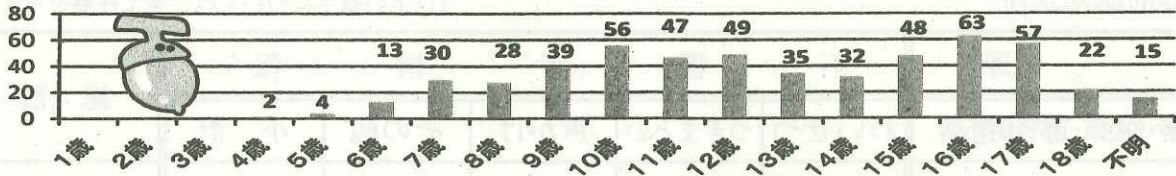

- 子ども被害の犯罪及び不審者情報の認知状況は、540件です。（前年比-23件）
- 内訳は、暴行・傷害など犯罪として認知したものが48件、声かけなどの不審者情報として認知したものが482件（前年比-30件）となっています。
- 不審者による声かけ事案。内容は「体の調子が悪いから荷物を持って」、「車で家まで送ってあげる」「車に可愛い犬が乗っているから見てみない」等々。

2 学職別認知状況

学職別	未就学	小学生	中学生	高校生	有職者	無職者	不明	合計
件数	7	239	109	171	4	2	8	540

- 小学生が最も多く、全体の44.3%中学生が全体の20.2%を占めています。

3 月別認知状況

（数字の左は令和2年、右は令和3年）

4 行動別認知状況

一人で行動している時に知らない人から声を掛けられることが多い。相手は車であったり徒歩であったりとさまざまです。なるべく一人にならないようにしましょう。

5 場所別認知状況

場所別	路上	公園	駐車場	店内	駅	空き地	学校敷地	その他	合計
件数	352	39	13	41	34	2	6	53	540

○ その他とはビルの連絡通路・階段。停留所、マンション・一般家屋の敷地内等です。

6 年齢別認知状況

○ 年齢別では10歳、11歳、12歳の被害が多くなっています。

7 犯人（不審者）の交通手段

交通手段	徒歩	自動車	自転車	オートバイ	不明	合計
件数	247	103	124	7	59	540

○ 歩きの不審者が最も多いですが、近くに車を駐めている可能性があります。十分注意を！止まっている車には絶対に近づかないようにしましょう。