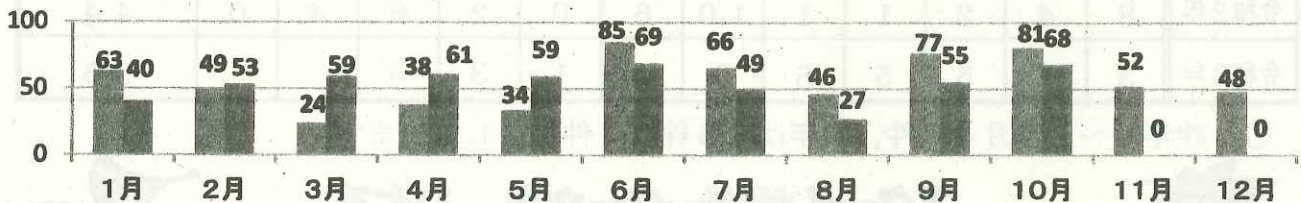

- 子ども被害の犯罪及び不審者情報の認知状況は、540件です。（前年比-23件）
- 内訳は、暴行・傷害など犯罪として認知したものが48件、声かけなどの不審者情報として認知したものが482件（前年比-30件）となっています。
- 不審者による声かけ事案。内容は「体の調子が悪いから荷物を持って」、「車で家まで送ってあげる」「車に可愛い犬が乗っているから見てみない」等々。

2 学職別認知状況

学職別	未就学	小学生	中学生	高校生	有職者	無職者	不明	合計
件数	7	239	109	171	4	2	8	540

- 小学生が最も多く、全体の44.3%中学生が全体の20.2%を占めています。

3 月別認知状況

（数字の左は令和2年、右は令和3年）

4 行動別認知状況

一人で行動している時に知らない人から声を掛けられることが多い。相手は車であったり徒歩であったりとさまざまです。なるべく一人にならないようにしましょう。

5 場所別認知状況

場所別	路上	公園	駐車場	店内	駅	空き地	学校敷地	その他	合計
件数	352	39	13	41	34	2	6	53	540