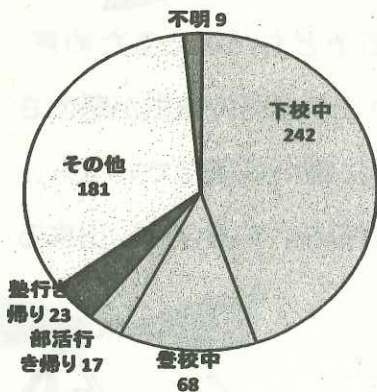

玉島スクールサポーターだより【No.173】 令和3年11月
発行：玉島警察署生活安全課 TEL 086-522-0110（内線268）

子ども被害の犯罪及び不審者情報の認知状況（1月～10月）

【岡山県下の状況】

1 事案別認知状況

（以下の数字については、全て件数を示す）

犯 罪	不 審 者 情 報					総 計
	わいせつ	つきまとい	声かけ	その他	小 計	
暴行・傷害・性犯罪・迷惑列車等	58	77	68	166	171	482

- 子ども被害の犯罪及び不審者情報の認知状況は、540件です。（前年比-23件）
- 内訳は、暴行・傷害など犯罪として認知したものが48件、声かけなどの不審者情報として認知したものが482件（前年比-30件）となっています。
- 不審者による声かけ事案。内容は「体の調子が悪いから荷物を持って」、「車で家まで送ってあげる」「車に可愛い犬が乗っているから見てみない」等々。

2 学職別認知状況

学職別	未就学	小学生	中学生	高校生	有職者	無職者	不明	合計
件数	7	239	109	171	4	2	8	540

- 小学生が最も多く、全体の44.3%中学生が全体の20.2%を占めています。

3 月別認知状況

（数字の左は令和2年、右は令和3年）

4 行動別認知状況

一人で行動している時に知らない人から声を掛けられることが多い。相手は車であったり徒歩であったりとさまざまです。なるべく一人にならないようにしましょう。

5 場所別認知状況

場所別	路上	公園	駐車場	店内	駅	空き地	学校敷地	その他	合計
件数	352	39	13	41	34	2	6	53	540

○ その他とはビルの連絡通路・階段。停留所、マンション・一般家屋の敷地内等です。

6 年齢別認知状況

○ 年齢別では10歳、11歳、12歳の被害が多くなっています。

7 犯人（不審者）の交通手段

交通手段	徒歩	自動車	自転車	オートバイ	不明	合計
件数	247	103	124	7	59	540

○ 歩きの不審者が最も多いですが、近くに車を駐めている可能性があります。十分注意を！止まっている車には絶対に近づかないようにしましょう。