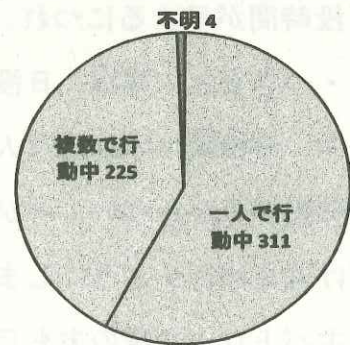

玉島スクールサポーターだより【No.173】 令和3年11月
発行：玉島警察署生活安全課 TEL 086-522-0110（内線268）

子ども被害の犯罪及び不審者情報の認知状況（1月～10月）

【岡山県下の状況】

1 事案別認知状況

（以下の数字については、全て件数を示す）

犯 罪	不 審 者 情 報					総 計
	わいせつ	つきまとい	声かけ	その他	小 計	
暴行・傷害・性犯罪・迷惑列車等	58	77	68	166	171	482

- 子ども被害の犯罪及び不審者情報の認知状況は、540件です。（前年比-23件）
- 内訳は、暴行・傷害など犯罪として認知したものが48件、声かけなどの不審者情報として認知したものが482件（前年比-30件）となっています。
- 不審者による声かけ事案。内容は「体の調子が悪いから荷物を持って」、「車で家まで送ってあげる」「車に可愛い犬が乗っているから見てみない」等々。

2 学職別認知状況

学職別	未就学	小学生	中学生	高校生	有職者	無職者	不明	合計
件数	7	239	109	171	4	2	8	540

- 小学生が最も多く、全体の44.3%中学生が全体の20.2%を占めています。

3 月別認知状況

（数字の左は令和2年、右は令和3年）

4 行動別認知状況

一人で行動している時に知らない人から声を掛けられることが多い。相手は車であったり徒歩であったりとさまざまです。なるべく一人にならないようにしましょう。

5 場所別認知状況

場所別	路上	公園	駐車場	店内	駅	空き地	学校敷地	その他	合計
件数	352	39	13	41	34	2	6	53	540