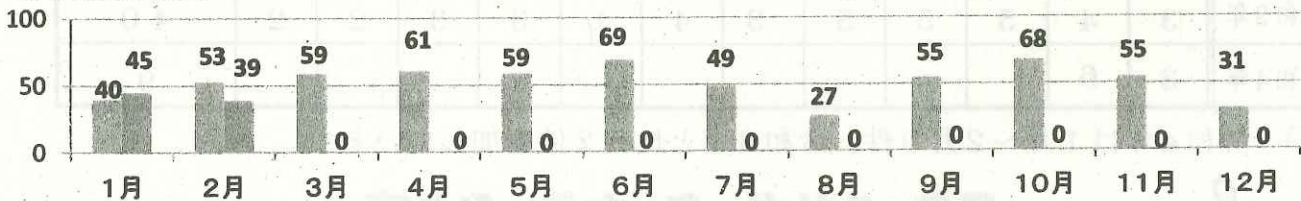

- 子ども被害の犯罪及び不審者情報の認知状況は、84件です。(前年比-9件)
- 内訳は、暴行・傷害など犯罪として認知したものが9件(前年比+4件、声かけなどの不審者情報として認知したものが75件(前年比-13件)となっています。
- 不審者による声かけ事案。内容は「家まで車で送ってあげる」、「ちょっと来て」「どこの学校?名前は?」等々。

2 学職別認知状況

学職別	未就学	小学生	中学生	高校生	有職者	無職者	不 明	合 計
件 数	0	35	16	30	0	1	2	84

- 小学生が全体の41.7%を占め、中学生が全体の19%を占めています。

3 月別認知状況

(数字の左は令和3年、右は令和4年)

4 行動別認知状況

一人で行動中・
下校中に不審者
に遭うことが多
い。

5 場所別認知状況

場所別	路 上	公 園	駐 車 場	店 内	駅	空 き 地	学 校 敷 地	そ の 他	合 計
件 数	54	4	0	9	7	0	0	10	84

○ その他とはビルの連絡通路・階段・停留所・マンション・一般家屋の敷地内等です。