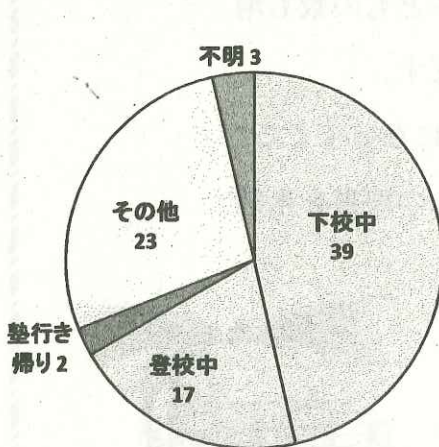

- 子ども被害の犯罪及び不審者情報の認知状況は、84件です。(前年比-9件)
- 内訳は、暴行・傷害など犯罪として認知したものが9件(前年比+4件、声かけなどの不審者情報として認知したものが75件(前年比-13件)となっています。
- 不審者による声かけ事案。内容は「家まで車で送ってあげる」、「ちょっと来て」「どこの学校?名前は?」等々。

2 学職別認知状況

学職別	未就学	小学生	中学生	高校生	有職者	無職者	不 明	合 計
件 数	0	35	16	30	0	1	2	84

- 小学生が全体の41.7%を占め、中学生が全体の19%を占めています。

3 月別認知状況

(数字の左は令和3年、右は令和4年)

4 行動別認知状況

一人で行動中・
下校中に不審者
に遭うことが多
い。

5 場所別認知状況

場所別	路 上	公 園	駐 車 場	店 内	駅	空 き 地	学 校 敷 地	そ の 他	合 計
件 数	54	4	0	9	7	0	0	10	84

○ その他とはビルの連絡通路・階段・停留所・マンション・一般家屋の敷地内等です。

6 年齢別認知状況

○ 7歳～12歳までが35件で全体の41.7%を占めています。

7 犯人（不審者）の交通手段

交通手段	徒 歩	自 動 車	自 転 車	オ ー ト バ イ	不 明	合 計
件 数	41	20	13	1	9	84

○ 歩きの不審者が最も多いですが、近くに車を駐めている可能性があります。十分注意を

【玉島警察署管内の状況】

月別認知状況

月 別	1月	2月	3月	4月	5月	6月	7月	8月	9月	10月	11月	12月	合 計
令和3年	3	4	5	5	5	3	4	1	3	3	2	2	40
令和4年	3	6											9