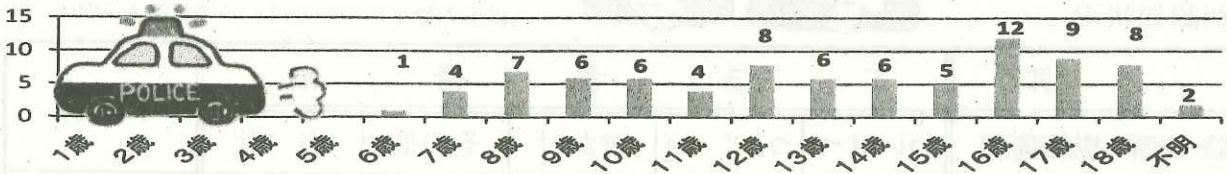

- 子ども被害の犯罪及び不審者情報の認知状況は、84件です。(前年比-9件)
- 内訳は、暴行・傷害など犯罪として認知したものが9件(前年比+4件、声かけなどの不審者情報として認知したものが75件(前年比-13件)となっています。
- 不審者による声かけ事案。内容は「家まで車で送ってあげる」、「ちょっと来て」「どこの学校?名前は?」等々。

2 学職別認知状況

学職別	未就学	小学生	中学生	高校生	有職者	無職者	不 明	合 計
件 数	0	35	16	30	0	1	2	84

- 小学生が全体の41.7%を占め、中学生が全体の19%を占めています。

3 月別認知状況

(数字の左は令和3年、右は令和4年)

4 行動別認知状況

一人で行動中・
下校中に不審者
に遭うことが多
い。

5 場所別認知状況

場所別	路 上	公 園	駐 車 場	店 内	駅	空 き 地	学 校 敷 地	そ の 他	合 計
件 数	54	4	0	9	7	0	0	10	84

○ その他とはビルの連絡通路・階段・停留所・マンション・一般家屋の敷地内等です。

6 年齢別認知状況

○ 7歳～12歳までが35件で全体の41.7%を占めています。

7 犯人（不審者）の交通手段

交通手段	徒 歩	自 動 車	自 転 車	オ ー ト バ イ	不 明	合 計
件 数	41	20	13	1	9	84

○ 歩きの不審者が最も多いですが、近くに車を駐めている可能性があります。十分注意を

【玉島警察署管内の状況】

月別認知状況

月 別	1月	2月	3月	4月	5月	6月	7月	8月	9月	10月	11月	12月	合 計
令和3年	3	4	5	5	5	3	4	1	3	3	2	2	40
令和4年	3	6											9