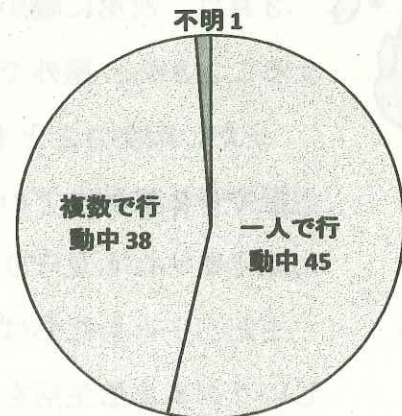

- 子ども被害の犯罪及び不審者情報の認知状況は、84件です。(前年比-9件)
- 内訳は、暴行・傷害など犯罪として認知したものが9件(前年比+4件、声かけなどの不審者情報として認知したものが75件(前年比-13件)となっています。
- 不審者による声かけ事案。内容は「家まで車で送ってあげる」、「ちょっと来て」「どこの学校?名前は?」等々。

2 学職別認知状況

学職別	未就学	小学生	中学生	高校生	有職者	無職者	不 明	合 計
件 数	0	35	16	30	0	1	2	84

- 小学生が全体の41.7%を占め、中学生が全体の19%を占めています。

3 月別認知状況

(数字の左は令和3年、右は令和4年)

4 行動別認知状況

一人で行動中・
下校中に不審者
に遭うことが多
い。

5 場所別認知状況

場所別	路 上	公 園	駐 車 場	店 内	駅	空 き 地	学 校 敷 地	そ の 他	合 計
件 数	54	4	0	9	7	0	0	10	84

○ その他とはビルの連絡通路・階段・停留所・マンション・一般家屋の敷地内等です。

6 年齢別認知状況

○ 7歳～12歳までが35件で全体の41.7%を占めています。

7 犯人（不審者）の交通手段

交通手段	徒 歩	自 動 車	自 転 車	オ ー ト バ イ	不 明	合 計
件 数	41	20	13	1	9	84

○ 歩きの不審者が最も多いですが、近くに車を駐めている可能性があります。十分注意を

【玉島警察署管内の状況】

月別認知状況

月 別	1月	2月	3月	4月	5月	6月	7月	8月	9月	10月	11月	12月	合 計
令和3年	3	4	5	5	5	3	4	1	3	3	2	2	40
令和4年	3	6											9