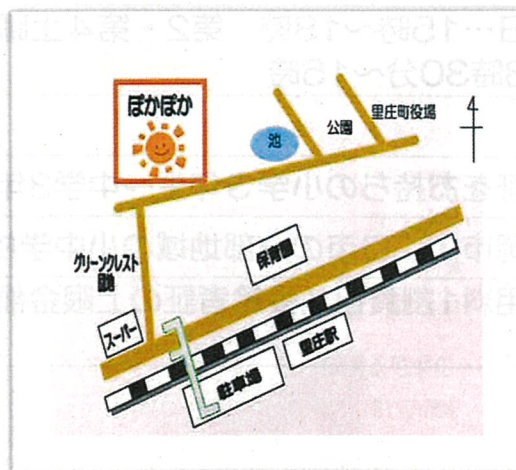

回覧

里庄町放課後等デイサービス事業所「ぽかぽか」

新規利用希望者説明会開催！

- ・「ぽかぽか」概要説明
- ・館内見学
- ・質疑応答…など

日程：令和5年10月16日(月)、23日(月)

11月6日(月)、13日(月)

午前10時30分～(1時間程度)

場所：里庄町放課後等デイサービス事業所「ぽかぽか」
里庄町大字里見105-2

対象：令和5年度小学2年生～中学2年生在籍
児童(受給者証をお持ちの方)の保護者で、
放課後等デイサービスの新規利用をお考えの方

定員：各回10名
(一時預かり有)

参加者
大募集!!

放課後等デイサービス
事業所って何？

どんなことをしているの？

疑問にお答えします！

<申し込み>

下記QRコードよりお申し込みください。

<問い合わせ先>

里庄町放課後等デイサービス事業所

「ぽかぽか」

TEL：0865-75-0470

FAX：0865-75-0465

Email：h-poka1@mx1.kcv.ne.jp

随時見学受付中!