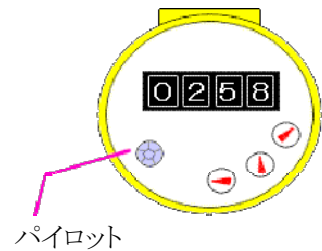

寒波・漏水に注意しましょう

宅地内で漏水した水道料金は、みなさまのご負担になります。

気温が下がると水を利用しない夜間に水道管内の水が凍結する恐れがあります。そのため天気予報を注視していただき、最低気温がマイナスの予報となっている場合は、**凍結防止策として、就寝前に水道の蛇口を開き、水が糸状に流れるように出して下さい。**出した水は、バケツへ汲むようにしていただき、再利用して下さい。

ご家庭の全ての蛇口を閉めて、「パイロット」が回っていたら、どこかで水が漏れています。