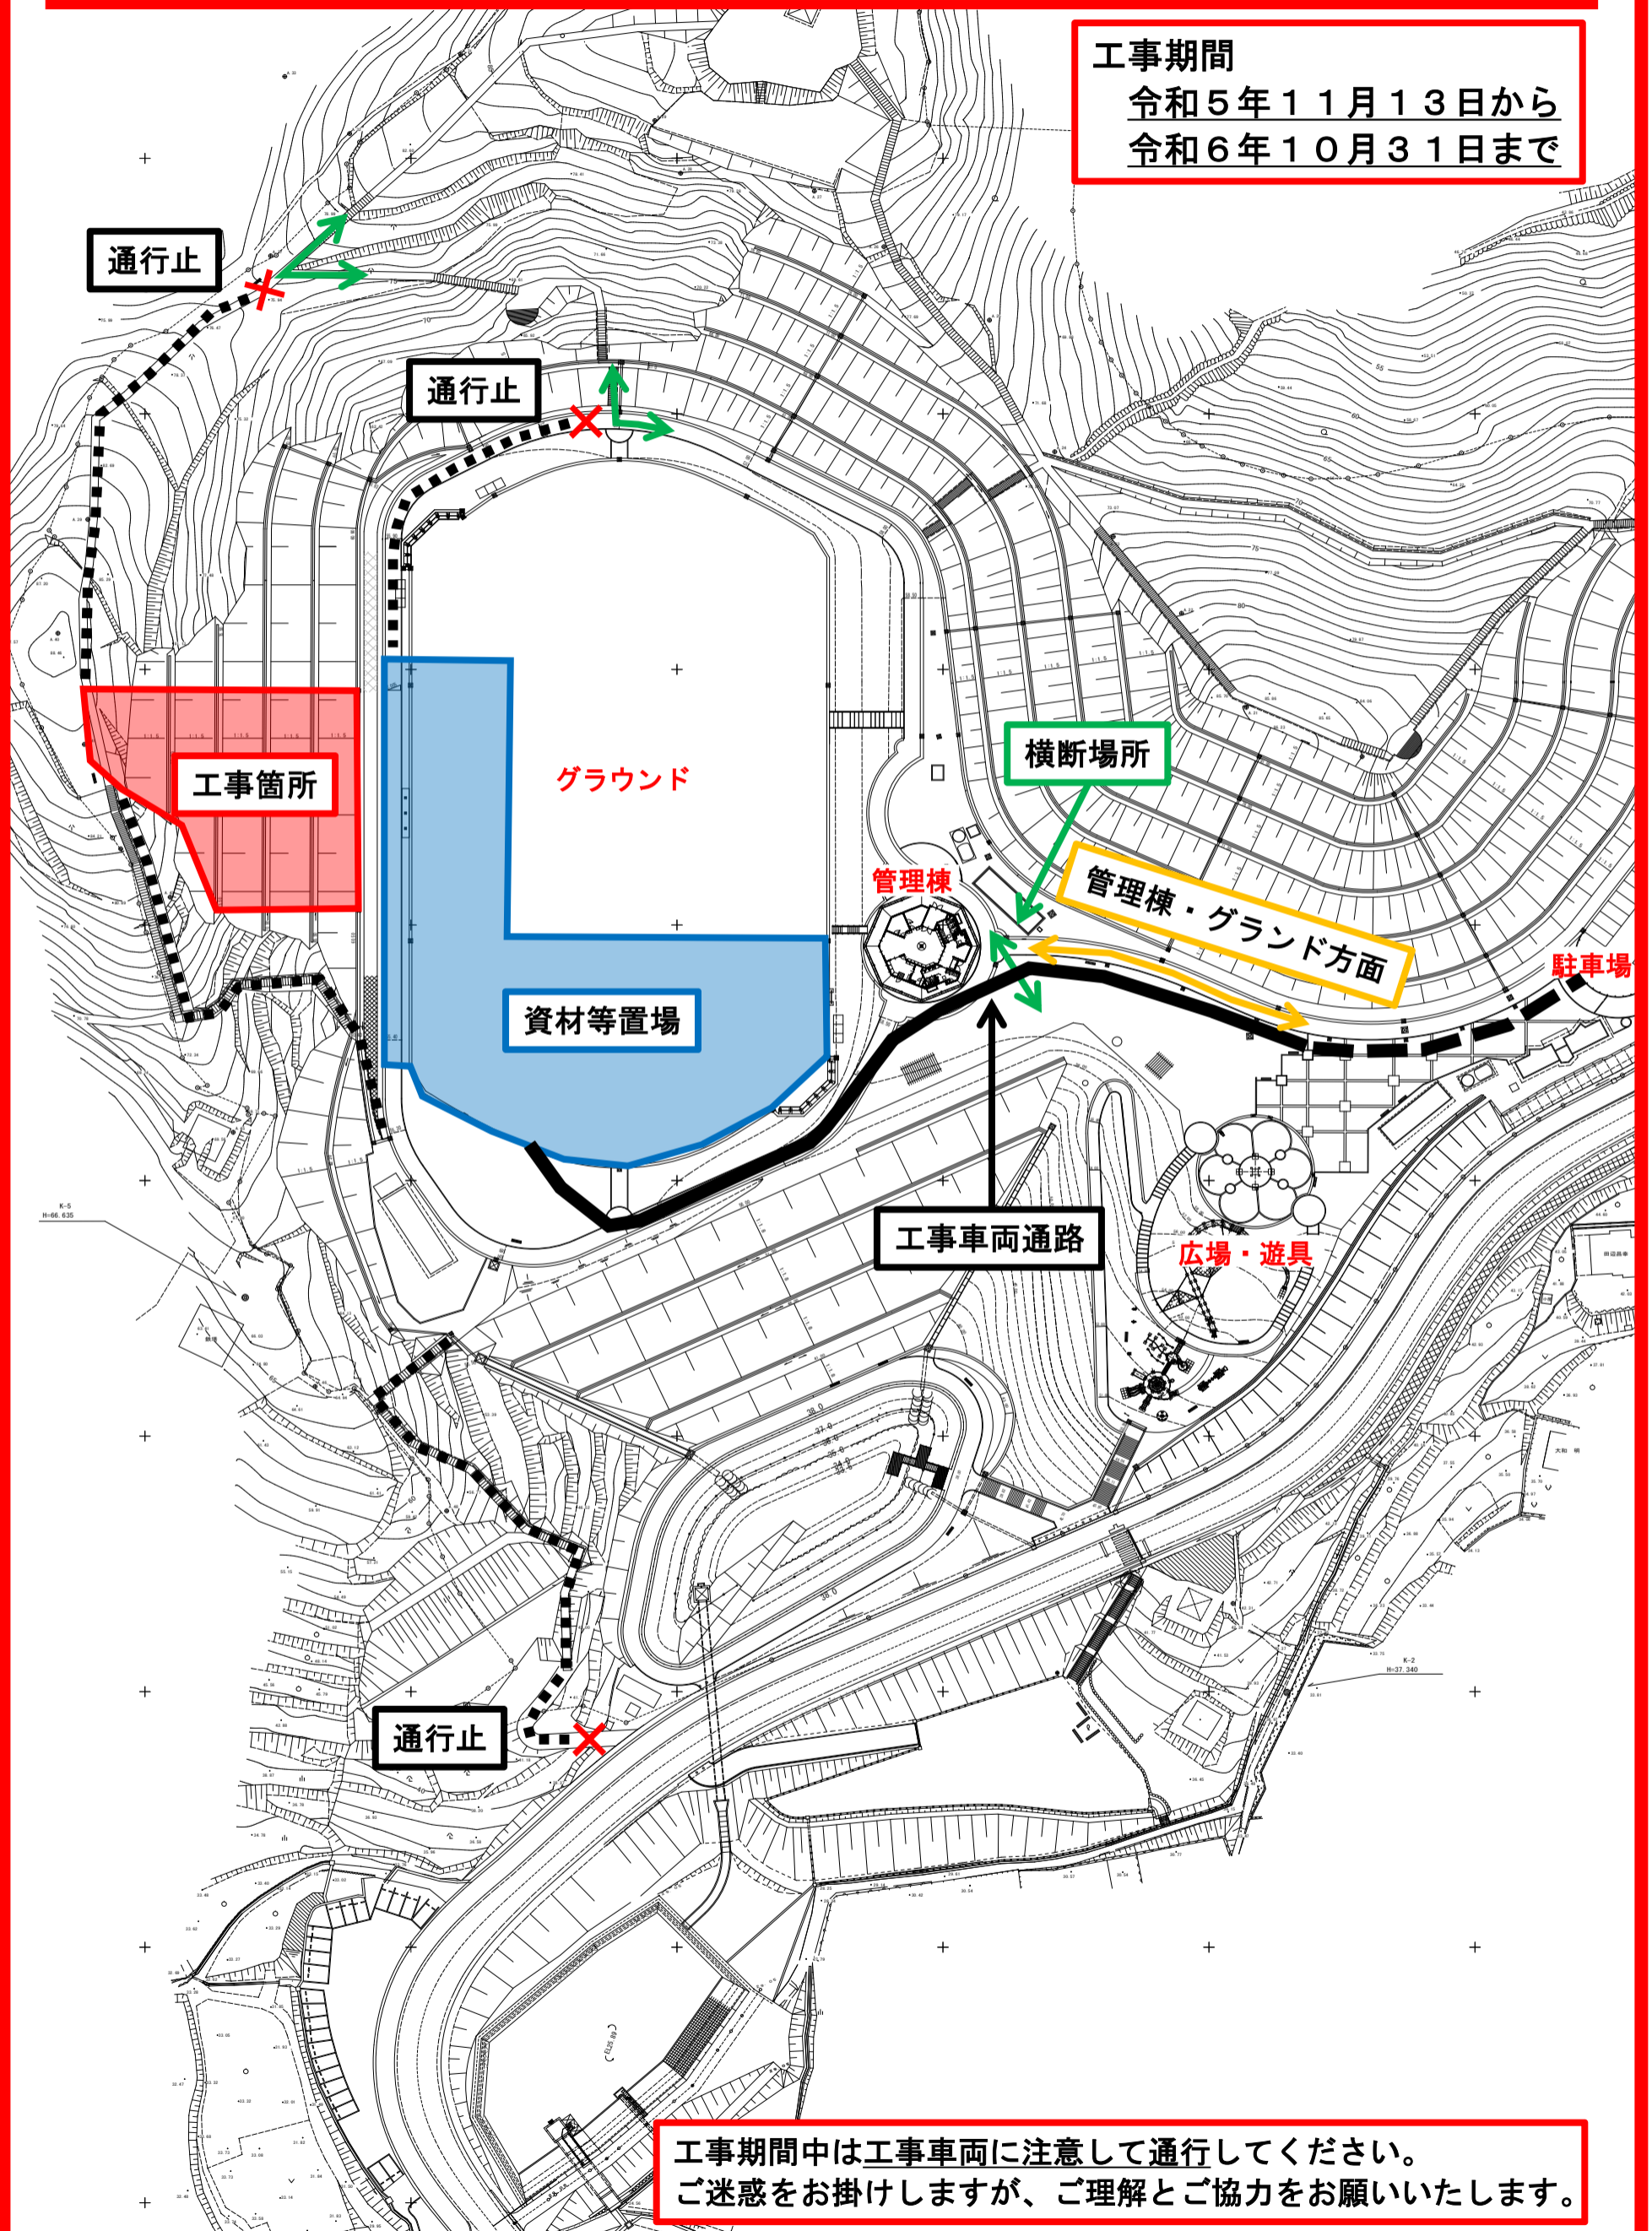

# つばきの丘運動公園の法面復旧工事を実施します

工事期間

令和5年11月13日から  
令和6年10月31日まで

工事期間中は工事車両に注意して通行してください。  
ご迷惑をお掛けしますが、ご理解とご協力をお願いいたします。