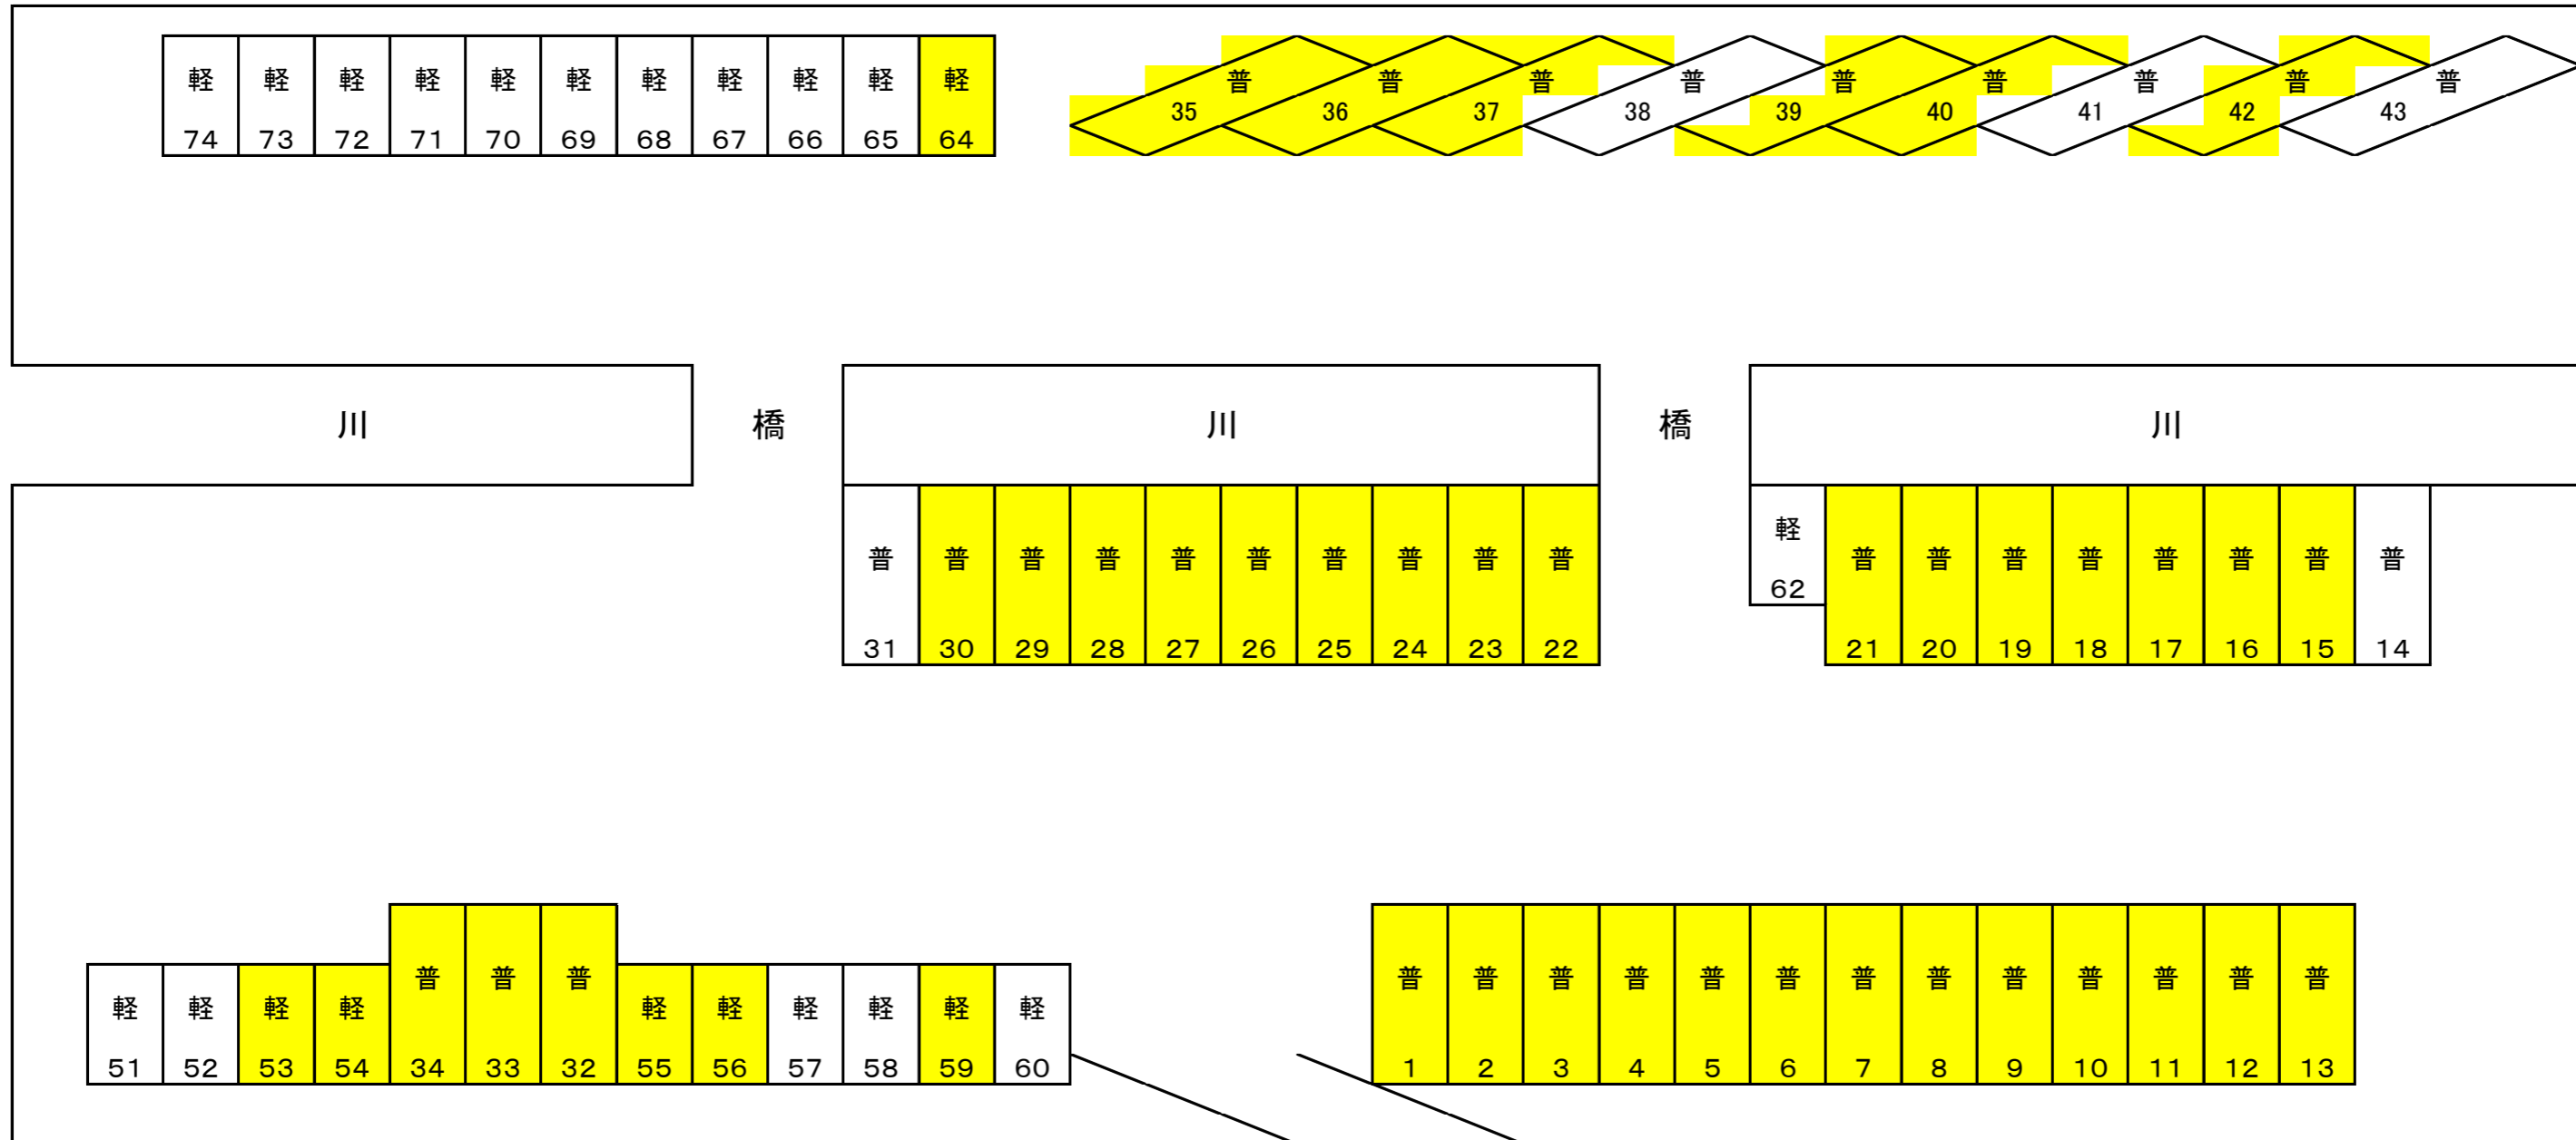

里庄駅裏駐車場 配置図(R6.4.25現在)

6月1日(土)・6月2日(日)、7月27日(土)・7月28日(日)、
10月26日(土)・10月27日(日)
の草刈実施日は利用不可

県道(園井・里庄線)