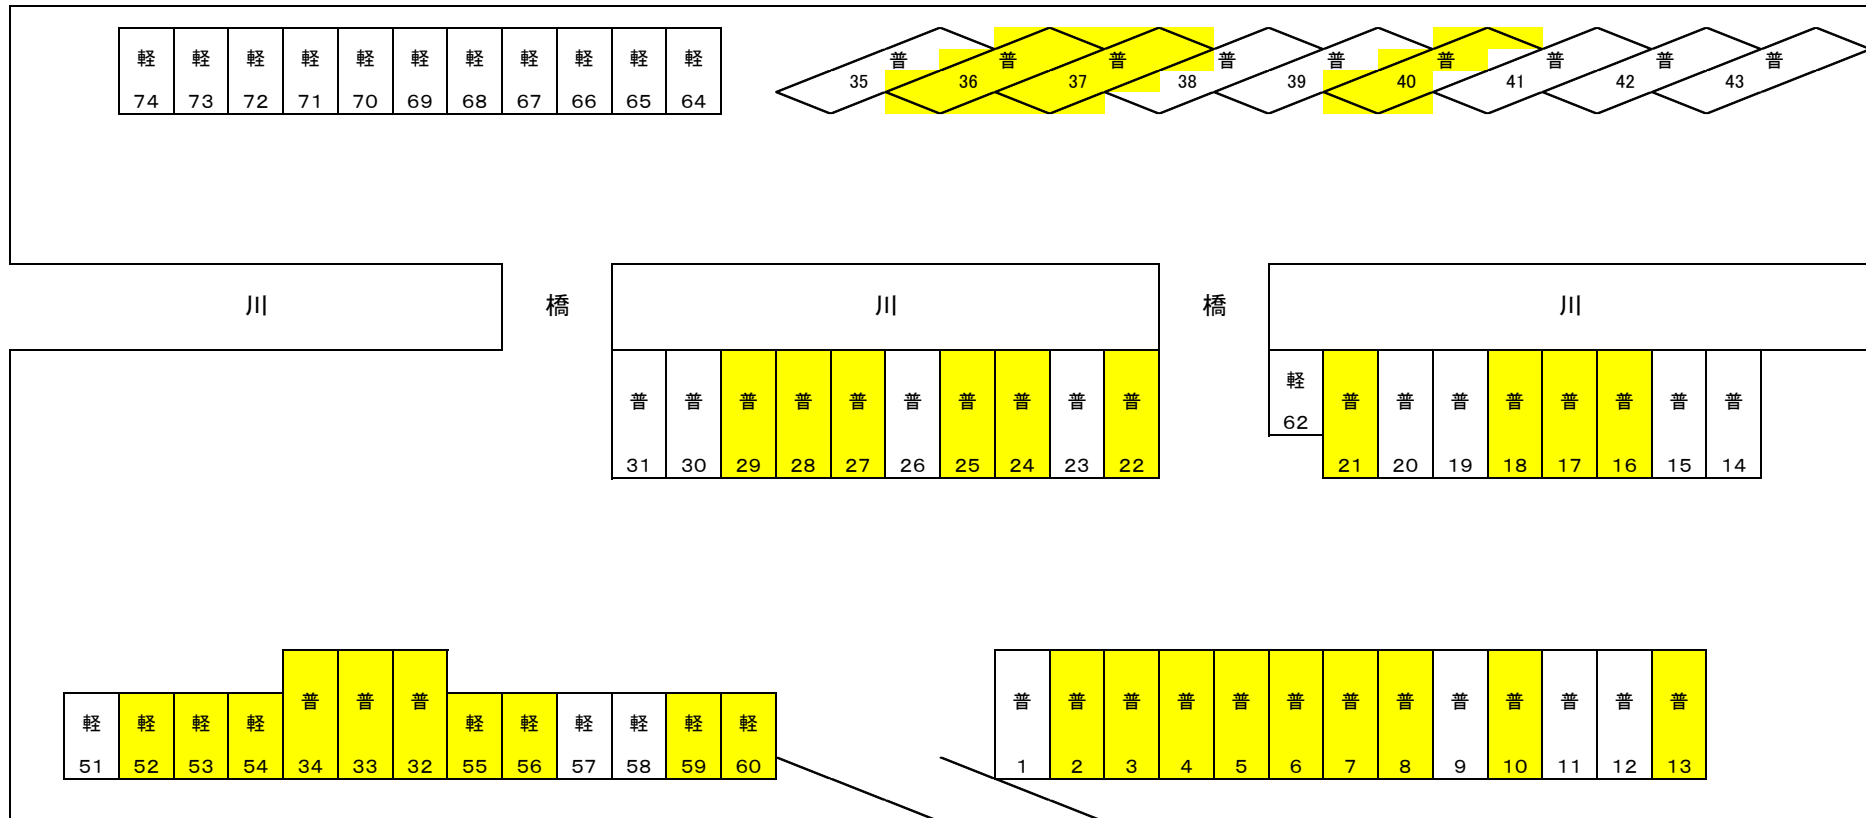

里庄駅裏駐車場 配置図

6月4日(土)、5日(日)及び
10月29日(土)、30日(日)の草刈実施日は利用不可

県道(園井・里庄線)