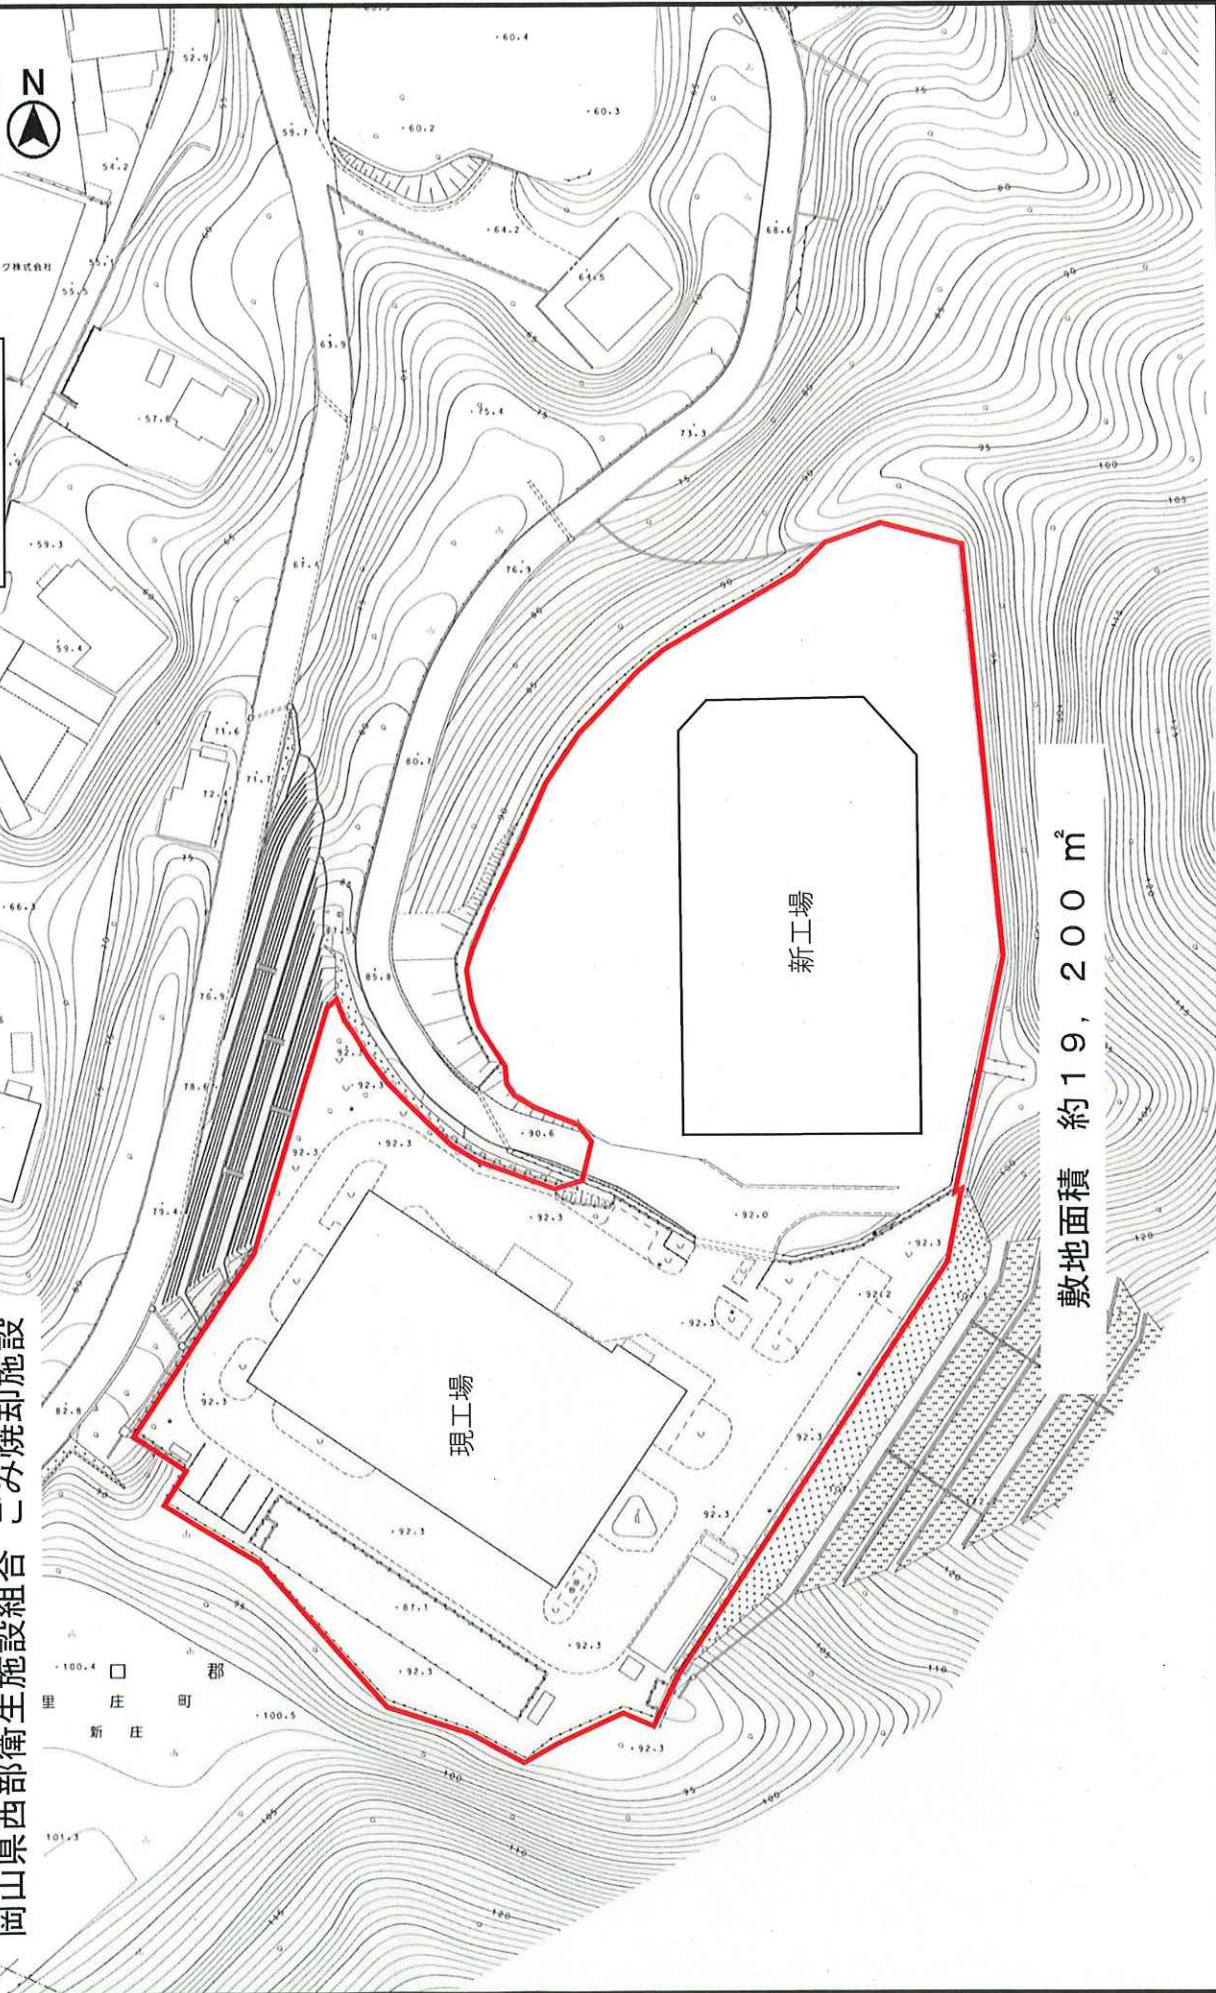

浅口広域都市計画ごみ焼却場の変更計画図（里庄町決定）

岡山県西部衛生施設組合 ごみ焼却施設

縮尺 1:1000

敷地面積 約19,200 m²

新工場

現工場

里庄町
新庄