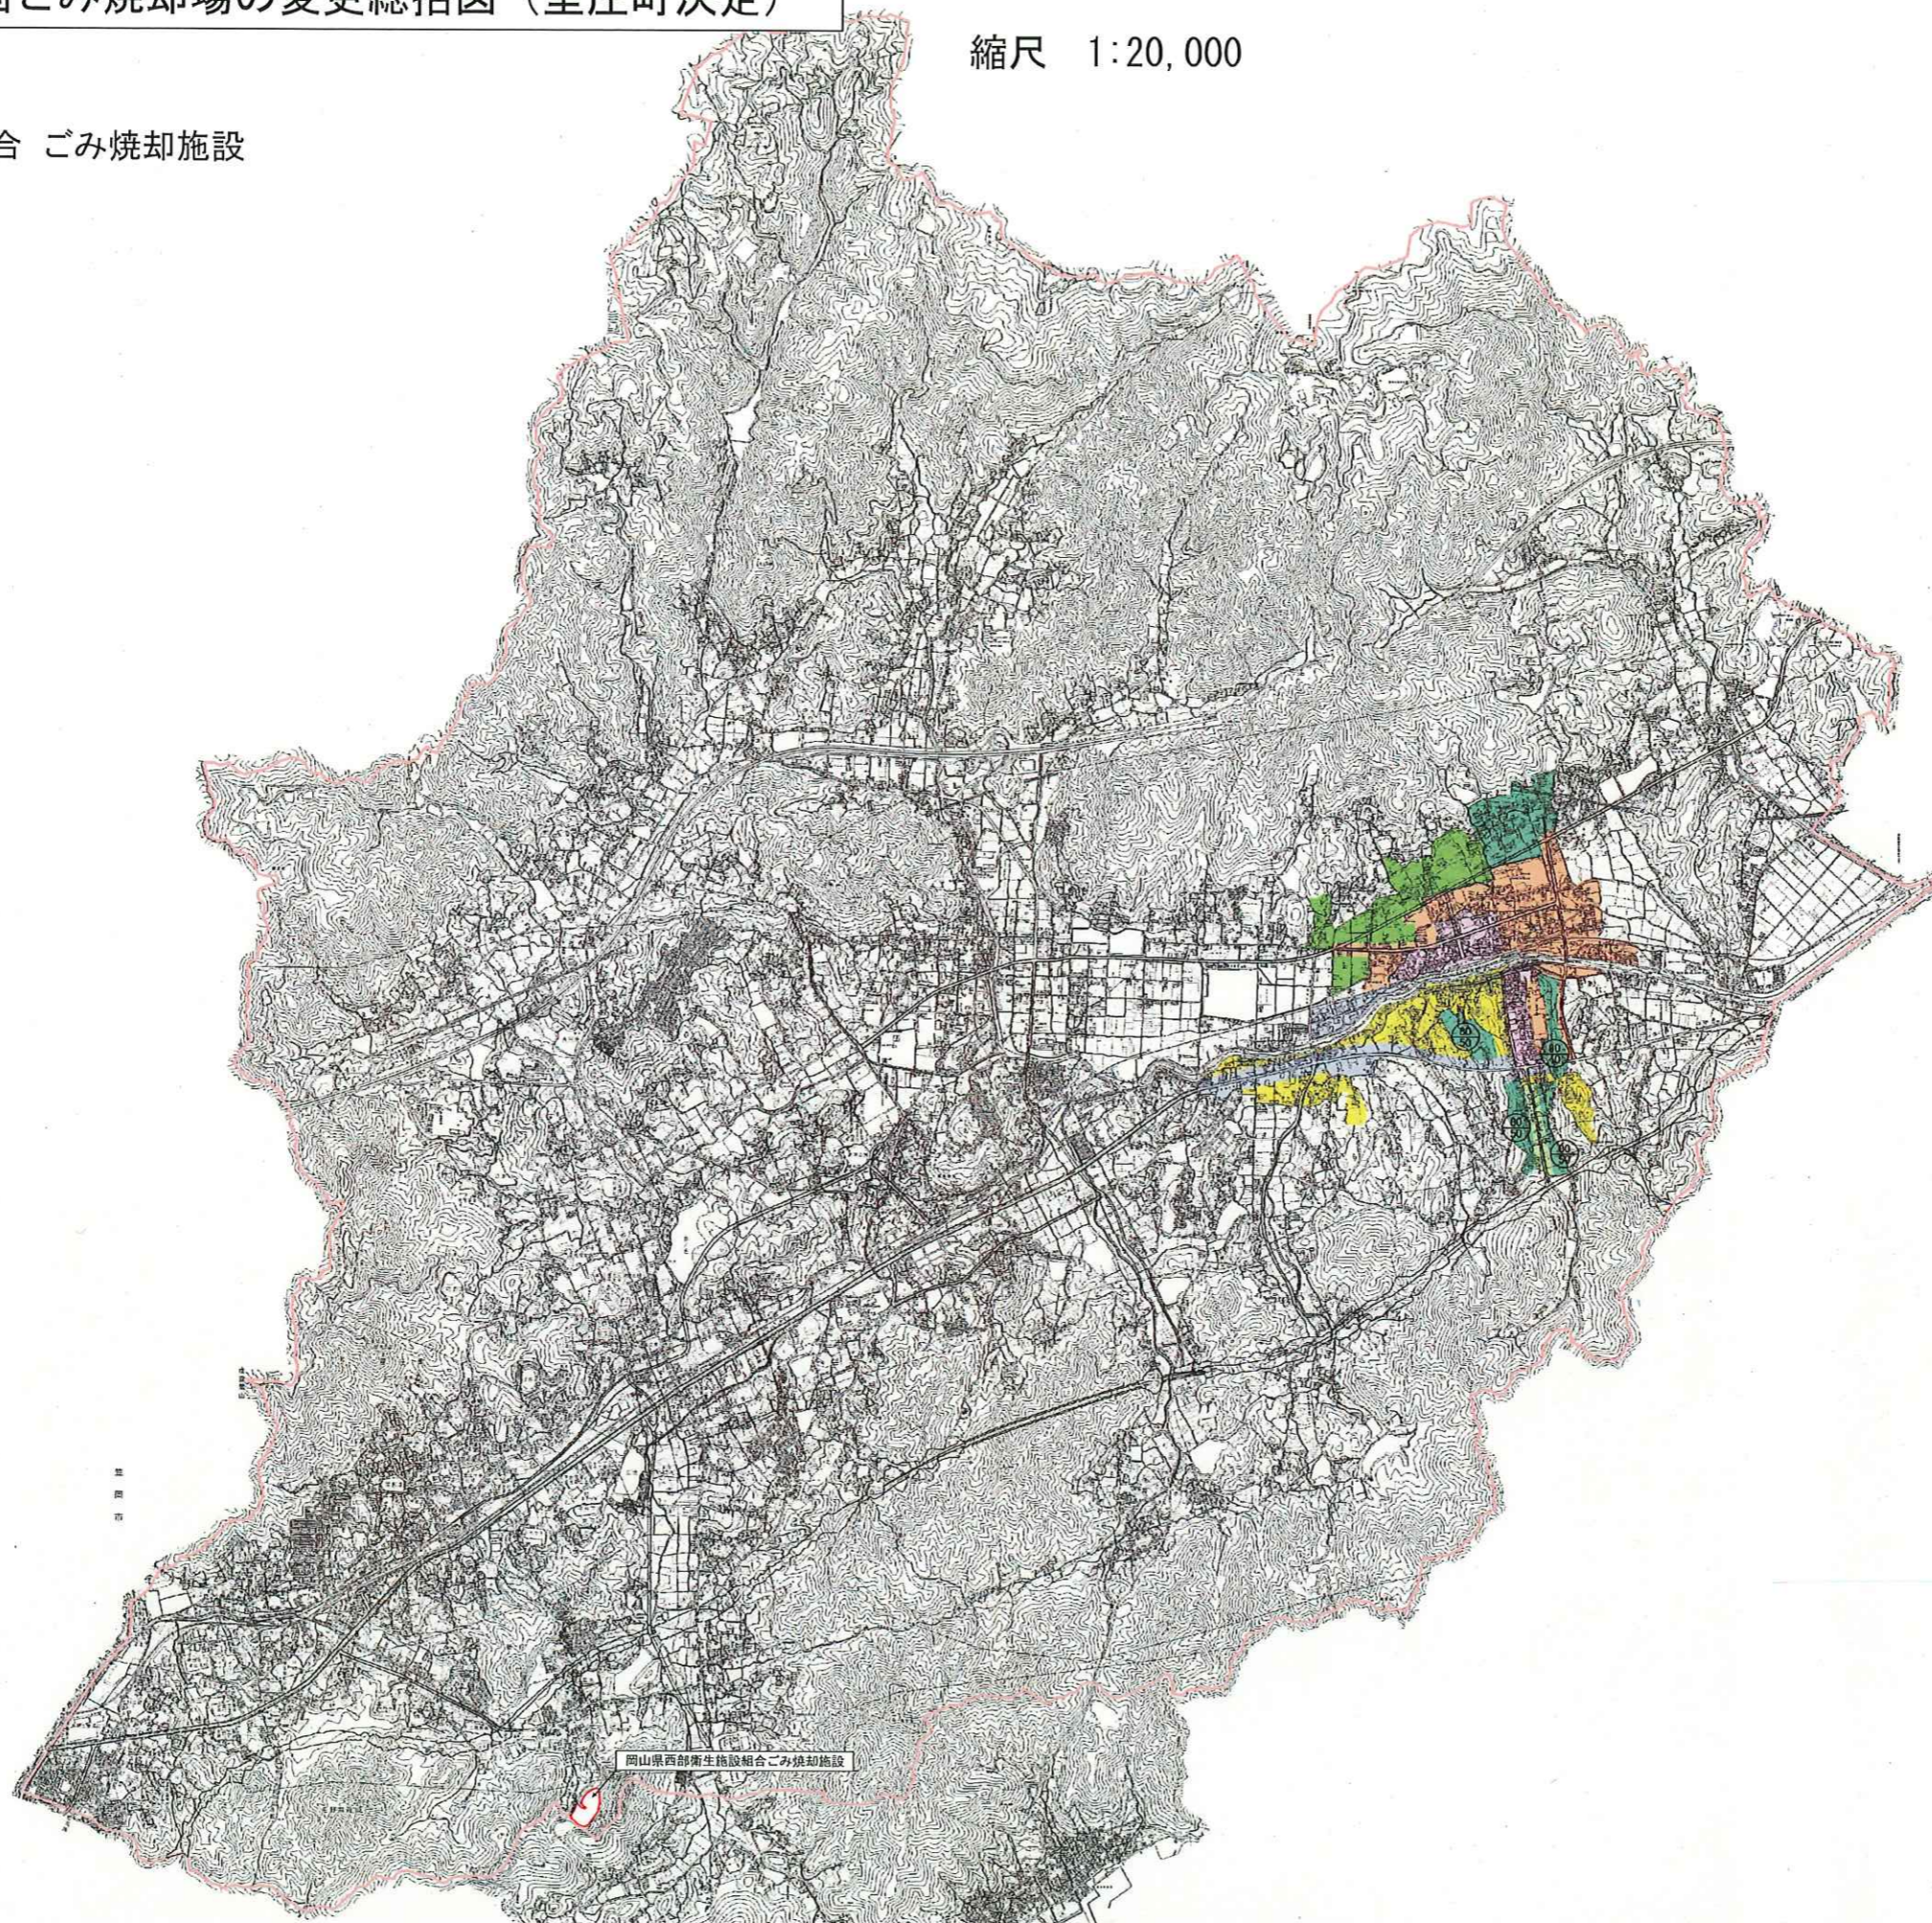

浅口広域都市計画ごみ焼却場の変更総括図（里庄町決定）

縮尺 1:20,000

岡山県西部衛生施設組合 ごみ焼却施設

凡例

用途地域

	第一種低層住居専用地域
	第一種中高層住居専用地域
	第二種中高層住居専用地域
	第一種住居地域
	第二種住居地域
	近隣商業地域
	準工業地域
	道路
	ごみ焼却場