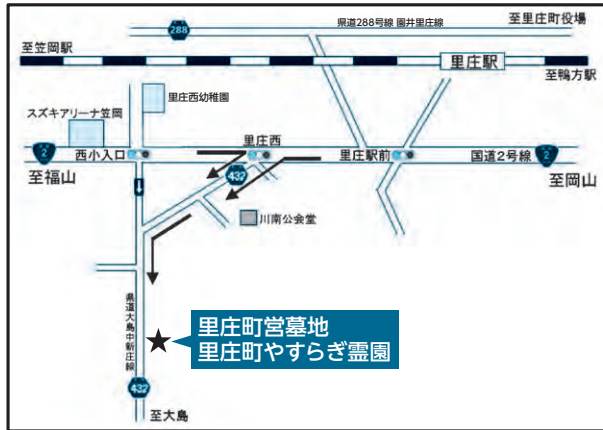

里庄町営墓地

『里庄町やすらぎ霊園』墓所使用者の募集

里庄町営墓地『里庄町やすらぎ霊園』墓所使用者の募集を随時行っています。
使用を希望される方は、次のとおり申請書に必要書類を添えて町民課へ提出してください。

◆所在地

新庄5126番地2

◆申請に必要な書類

- ・里庄町営墓地墓所使用許可申請書
- ・申請者の世帯全員の住民票
  (続柄・本籍地の記載があり、発行から3か月以内のもの)

◆申請受付窓口

町民課 8:30~17:15(土・日・祝日を除く)
※郵送での提出はできません。

◆使用者募集区画

132区画
(4㎡:59区画、5㎡:46区画、6㎡:27区画)
※令和7年10月1日時点の区画の空き状況です。
※希望区画については受付順となります。

◆使用者資格

町に住所を有する方で墓地が必要な方

◆使用料および管理料

区画種別	使用料(110,000円/㎡)	管理料(3年度分前納)
4㎡	440,000円	年額4,800円 (3年度分:14,400円) 年度途中の使用開始の場合、初年度は月割
5㎡	550,000円	
6㎡	660,000円	

※使用料は、初回のみ納付(一括納付)となります。

◆注意事項

- ・必ず事前に現地を確認したうえで申請してください。
- ・墓所使用区画決定後の変更はできません。
- ・詳細は里庄町営墓地『里庄町やすらぎ霊園』募集要項をご覧ください。
  募集要項および申請書は町民課窓口で入手できるほか、町ホームページにも掲載しています。

(完成当時の写真)

【申込み・問合せ先】町民課 ☎64-3112

広告