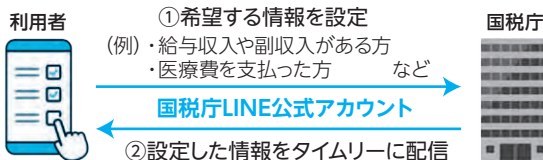

申告・相談は 国税庁LINE公式アカウント が便利です！

確定申告書の作成や税に関する手続・疑問解決に役立つ
情報に、あなたのスマホから簡単にアクセスできます！

確定申告書等作成コーナーからスマホで送信！
マイナポータル連携で確定申告がもっと簡単！

金額などを入力し、自動計算で申告書を作成！
データで送信するので紙が不要に！
マイナポータル連携を利用すると
さらに便利です！

あなたのニーズに合わせた情報配信！