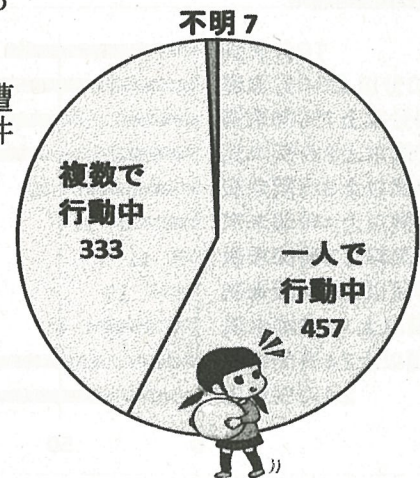

#### 2 学職別認知状況

学職別	未就学	小学生	中学生	高校生	有職者	無職者	不明	合計
件数	13	369	169	234	2	1	9	797

- 小学生が最も多く、369件の被害を認知しています。

#### 3 月別認知状況

（数字の左は平成29年、右は平成30年）

- 昨年11月は78件、本年は114件、36件(46.2%)の大幅増加となっています。

#### 4 行動別認知状況

- 下校中が最も多く356件となっています。（左図）

- 一人で行動中に被害に遭うケースが多く、457件となっています。（右図）

※ 日没が早まることから、人通りや街灯の少ない路地等のパトロールをお願いします！

## 6 年齢別認知状況

○ 10歳～12歳、14歳～17歳の被害が多くなっています。