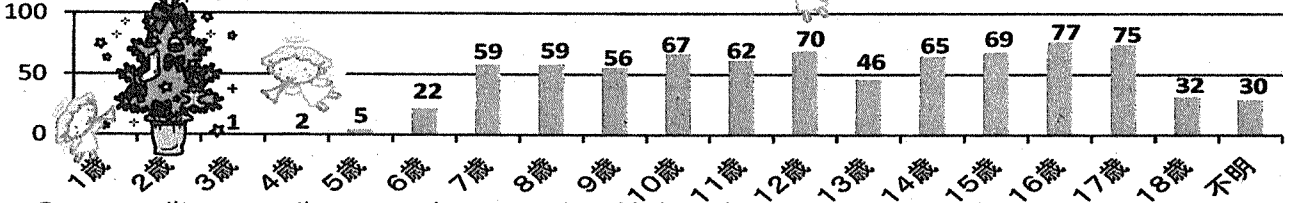

#### 4 行動別認知状況

- 下校中が最も多く356件となっています。（左図）

- 一人で行動中に被害に遭うケースが多く、457件となっています。（右図）

※ 日没が早まることから、人通りや街灯の少ない路地等のパトロールをお願いします！

## 6 年齢別認知状況

○ 10歳～12歳、14歳～17歳の被害が多くなっています。