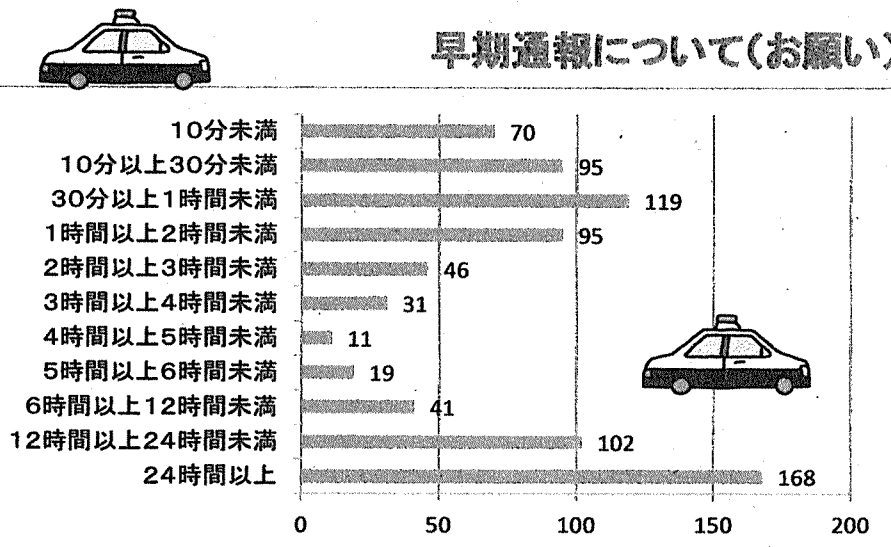

スクールサポーターから ひと言

早期通報について(お願い)

左の表は、不審者事案発生から警察へ通報がなされるまでに要した時間です。残念ながら24時間以上経ってからの通報が一番多くなっています。

不審者は検挙しなければ行為を繰り返す傾向にあります。

発生から通報までの時間が長ければ長い程、検挙は難しくなります。不審者をそのままにしておくと、また次の児童が被害に遭ってしまいます。

早期の通報をお願いします！