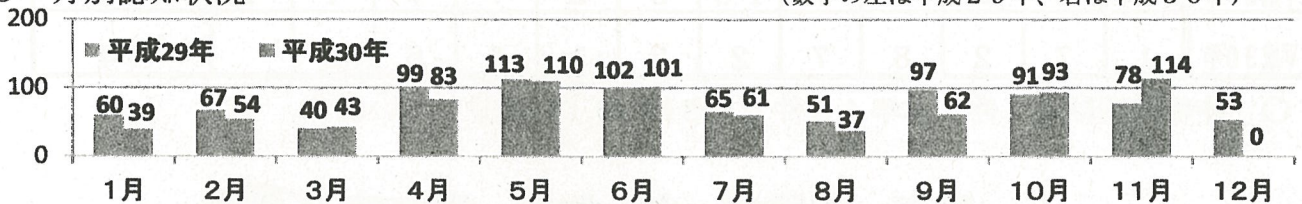

#### 1 事案別認知状況

（以下の数字については、全て件数を示す）

犯 罪	不 審 者 情 報					総 計
	わいせつ	つきまとい	声かけ	その他	小 計	
暴行・傷害、性犯罪、 迷防条例違反等 56	142	135	226	238	741	797

- 子ども被害の犯罪及び不審者情報の認知状況は、797件です。（前年比-66件）
- 内訳は、暴行・傷害など犯罪として認知したものが56件、声かけなどの不審者情報として認知したものが741件となっています。
- 平成30年中、11月までの1日当たりの認知件数は、約2.4件です。

#### 2 学職別認知状況

学職別	未就学	小学生	中学生	高校生	有職者	無職者	不明	合計
件数	13	369	169	234	2	1	9	797

- 小学生が最も多く、369件の被害を認知しています。

#### 3 月別認知状況

（数字の左は平成29年、右は平成30年）

- 昨年11月は78件、本年は114件、36件(46.2%)の大幅増加となっています。