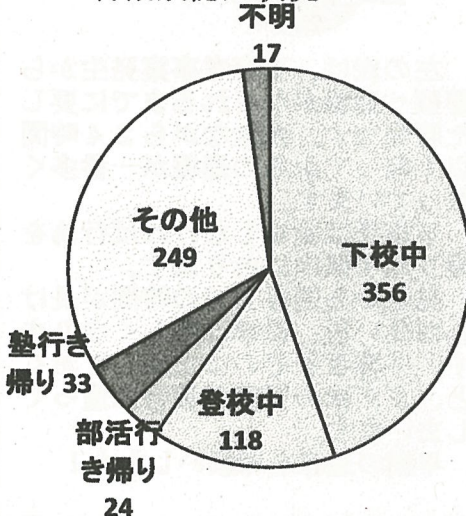

玉島スクールサポーターだより【No.138】平成30年12月

発行：玉島警察署生活安全課 電話086-522-0110（内線268）

子ども被害の犯罪及び不審者情報の認知状況（平成30年1月～11月）

【岡山県下の状況】

1 事案別認知状況

（以下の数字については、全て件数を示す）

犯 罪	不 審 者 情 報					総 計
	わいせつ	つきまとい	声かけ	その他	小 計	
暴行・傷害、性犯罪、 迷防条例違反等 56	142	135	226	238	741	797

- 子ども被害の犯罪及び不審者情報の認知状況は、797件です。（前年比-66件）
- 内訳は、暴行・傷害など犯罪として認知したものが56件、声かけなどの不審者情報として認知したものが741件となっています。
- 平成30年中、11月までの1日当たりの認知件数は、約2.4件です。

2 学職別認知状況

学職別	未就学	小学生	中学生	高校生	有職者	無職者	不明	合計
件数	13	369	169	234	2	1	9	797

- 小学生が最も多く、369件の被害を認知しています。

3 月別認知状況

（数字の左は平成29年、右は平成30年）

- 昨年11月は78件、本年は114件、36件(46.2%)の大幅増加となっています。

4 行動別認知状況

- 下校中が最も多く356件となっています。（左図）

- 一人で行動中に被害に遭うケースが多く、457件となっています。（右図）

※ 日没が早まることから、人通りや街灯の少ない路地等のパトロールをお願いします！