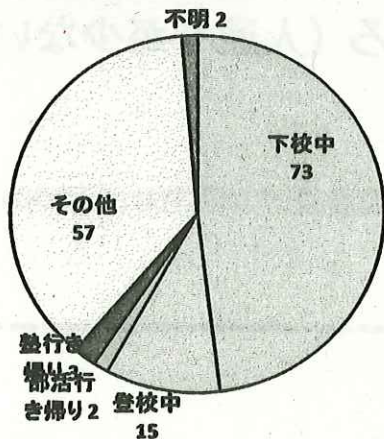

- 子ども被害の犯罪及び不審者情報の認知状況は、152件です。
- 内訳は、暴行・傷害など犯罪として認知したものが9件、声かけなどの不審者情報として認知したものが143件となっています。
- 不審者による声かけ事案。内容は「車に可愛い犬が乗っているよ」、「コンビニ教えて」、「お母さんが交通事故に遭ったから、一緒に病院に行こう」等々。

2 学職別認知状況

学職別	未就学	小学生	中学生	高校生	有職者	無職者	不 明	合 計
件 数	2	79	28	39	1	1	2	152

- 小学生が最も多く、全体の52%、中学生が18.4%を占めています。

3 月別認知状況

(数字の左は令和2年、右は令和3年)

- 3月単月は59件で、昨年 비해35件も増加しています。

4 行動別認知状況

- 下校中が全体の48%を占めています。

- 一人で行動中が全体の57.9%を占めています

5 場所別認知状況

場所別	路上	公園	駐車場	店内	駅	空き地	学校敷地	その他	合計
件数	100	14	5	8	5	1	2	17	93

○ その他とは、ビルの連絡通路・階段、停留所、マンション・一般家屋の敷地内等です。

6 年齢別認知状況

○ 10歳、12歳、16歳の被害が多くなっています。

7 犯人（不審者）の交通手段

交通手段	徒歩	自動車	自転車	オートバイ	不明	合計
件数	67	31	32	1	21	93

○ 歩きの不審者が最も多いですが近くに車を駐めている可能性があります。十分注意を！

【玉島警察署管内の状況】

月別認知状況

月別	1月	2月	3月	4月	5月	6月	7月	8月	9月	10月	11月	12月	合計
令和2年	4	3	5	6	5	1	6	1	5	1	6	7	60
令和3年	8	4	1										13

○ 昨年1～3月は12件、本年は13件と1件増加しています。

スケールサポーターから ひと言

危険な場所  
「ひまわり」

ひとりだけになるところ

まわりからみえにくいところ