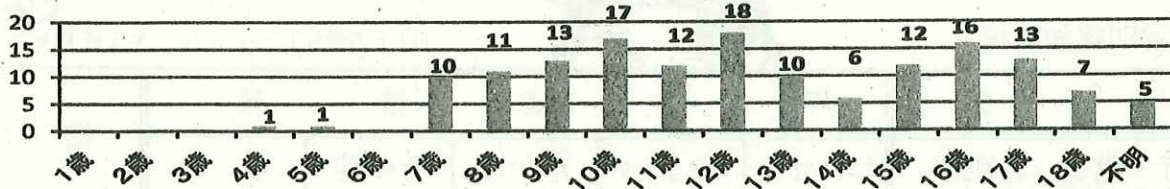

- 子ども被害の犯罪及び不審者情報の認知状況は、152件です。
- 内訳は、暴行・傷害など犯罪として認知したものが9件、声かけなどの不審者情報として認知したものが143件となっています。
- 不審者による声かけ事案。内容は「車に可愛い犬が乗っているよ」、「コンビニ教えて」、「お母さんが交通事故に遭ったから、一緒に病院に行こう」等々。

2 学職別認知状況

学職別	未就学	小学生	中学生	高校生	有職者	無職者	不 明	合 計
件 数	2	79	28	39	1	1	2	152

- 小学生が最も多く、全体の52%、中学生が18.4%を占めています。

3 月別認知状況

(数字の左は令和2年、右は令和3年)

- 3月単月は59件で、昨年 비해35件も増加しています。

4 行動別認知状況

- 下校中が全体の48%を占めています。

- 一人で行動中が全体の57.9%を占めています

5 場所別認知状況

場所別	路上	公園	駐車場	店内	駅	空き地	学校敷地	その他	合計
件数	100	14	5	8	5	1	2	17	93

○ その他とは、ビルの連絡通路・階段、停留所、マンション・一般家屋の敷地内等です。

6 年齢別認知状況

○ 10歳、12歳、16歳の被害が多くなっています。

7 犯人（不審者）の交通手段

交通手段	徒歩	自動車	自転車	オートバイ	不明	合計
件数	67	31	32	1	21	93

○ 歩きの不審者が最も多いですが近くに車を駐めている可能性があります。十分注意を！