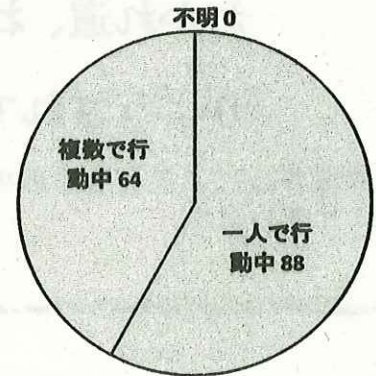

- 子ども被害の犯罪及び不審者情報の認知状況は、152件です。
- 内訳は、暴行・傷害など犯罪として認知したものが9件、声かけなどの不審者情報として認知したものが143件となっています。
- 不審者による声かけ事案。内容は「車に可愛い犬が乗っているよ」、「コンビニ教えて」、「お母さんが交通事故に遭ったから、一緒に病院に行こう」等々。

2 学職別認知状況

学職別	未就学	小学生	中学生	高校生	有職者	無職者	不 明	合 計
件 数	2	79	28	39	1	1	2	152

- 小学生が最も多く、全体の52%、中学生が18.4%を占めています。

3 月別認知状況

(数字の左は令和2年、右は令和3年)

- 3月単月は59件で、昨年 비해35件も増加しています。

4 行動別認知状況

- 下校中が全体の48%を占めています。

- 一人で行動中が全体の57.9%を占めています

5 場所別認知状況

場所別	路上	公園	駐車場	店内	駅	空き地	学校敷地	その他	合計
件数	100	14	5	8	5	1	2	17	93

○ その他とは、ビルの連絡通路・階段、停留所、マンション・一般家屋の敷地内等です。

6 年齢別認知状況

○ 10歳、12歳、16歳の被害が多くなっています。

7 犯人（不審者）の交通手段

交通手段	徒歩	自動車	自転車	オートバイ	不明	合計
件数	67	31	32	1	21	93

○ 歩きの不審者が最も多いですが近くに車を駐めている可能性があります。十分注意を！

【玉島警察署管内の状況】

月別認知状況

月別	1月	2月	3月	4月	5月	6月	7月	8月	9月	10月	11月	12月	合計
令和2年	4	3	5	6	5	1	6	1	5	1	6	7	60
令和3年	8	4	1										13

○ 昨年1～3月は12件、本年は13件と1件増加しています。

スケールサポーターから ひと言

危険な場所  
「ひまわり」

ひとりだけになるところ

まわりからみえにくいところ