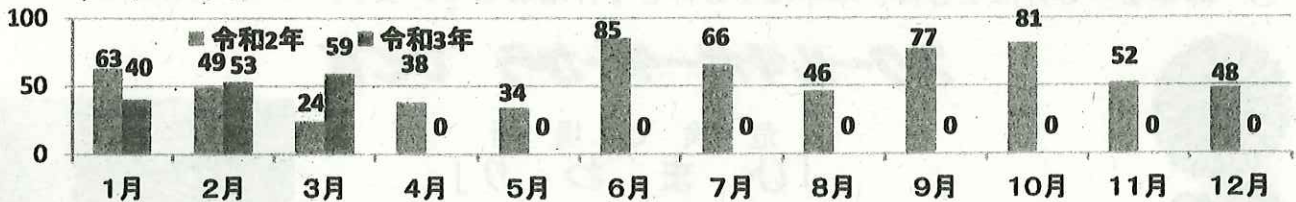

- 子ども被害の犯罪及び不審者情報の認知状況は、152件です。
- 内訳は、暴行・傷害など犯罪として認知したものが9件、声かけなどの不審者情報として認知したものが143件となっています。
- 不審者による声かけ事案。内容は「車に可愛い犬が乗っているよ」、「コンビニ教えて」、「お母さんが交通事故に遭ったから、一緒に病院に行こう」等々。

2 学職別認知状況

学職別	未就学	小学生	中学生	高校生	有職者	無職者	不 明	合 計
件 数	2	79	28	39	1	1	2	152

- 小学生が最も多く、全体の52%、中学生が18.4%を占めています。

3 月別認知状況

(数字の左は令和2年、右は令和3年)

- 3月単月は59件で、昨年 비해35件も増加しています。

4 行動別認知状況

- 下校中が全体の48%を占めています。

- 一人で行動中が全体の57.9%を占めています

5 場所別認知状況