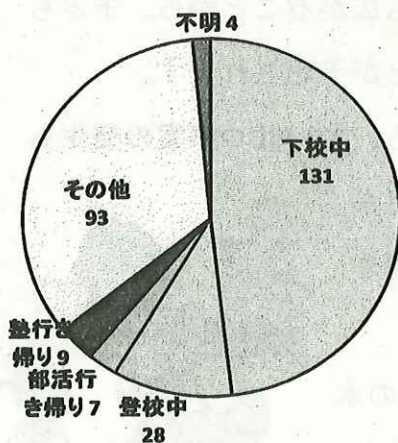

玉島スクールサポーターだより【No.168】 令和3年6月
 発行：玉島警察署生活安全課 TEL086-522-0110 (内線268)

子ども被害の犯罪及び不審者情報の認知状況 (1月～5月)

【岡山県下の状況】

1 事案別認知状況

(以下の数字については、全て件数を示す)

犯 罪	不 審 者 情 報					総 計
	わいせつ	つきまとい	声かけ	その他	小 計	
暴行・傷害・性犯罪・遡條例違反等	22	30	30	86	104	250
						272

- 子ども被害の犯罪及び不審者情報の認知状況は、272件です。(前年比+64件)
- 内訳は、暴行・傷害など犯罪として認知したものが22件、声かけなどの不審者情報として認知したものが250件となっています。
- 不審者による声かけ事案。内容は「学校はどこ?」、「犬がいなくなったから一緒に探して」、「新しいゲームがあるよ一緒に遊ぼう」等々。

2 学職別認知状況

学職別	未就学	小学生	中学生	高校生	有職者	無職者	不 明	合 計
件 数	5	133	55	71	2	1	5	272

- 小学生が最も多く、全体の48.9%中学生が全体の26.1%を占めています。

3 月別認知状況

(■令和2年 ■令和3年)

4 行動別認知状況

5 場所別認知状況

場所別	路 上	公 園	駐 車 場	店 内	駅	空 き 地	学 校 敷 地	そ の 他	合 計
件 数	181	23	9	14	16	1	4	24	272

○ 路上での被害が181件で全体の約66.5%を占めています。

6 年齢別認知状況

○ 年齢別では10歳、11歳、12歳の被害が多くなっています。

7 犯人（不審者）の交通手段

交通手段	徒 歩	自 動 車	自 転 車	オ ー ト バ イ	不 明	合 計
件 数	119	60	46	1	32	272

○ 歩きの不審者が最も多いですが、近くに車を駐めている可能性があります。十分注意を！止まっている車には絶対に近づかないようにしましょう。

【玉島警察署管内の状況】

月別認知状況

月 別	1月	2月	3月	4月	5月	6月	7月	8月	9月	10月	11月	12月	合 計
令和2年	8	4	2	1	1	10	6	0	2	6	4	0	44
令和3年	3	4	5	5	5								