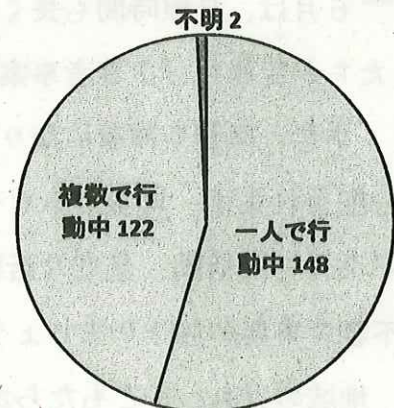

玉島スクールサポーターだより【No.168】 令和3年6月
 発行：玉島警察署生活安全課 TEL086-522-0110 (内線268)

子ども被害の犯罪及び不審者情報の認知状況 (1月～5月)

【岡山県下の状況】

1 事案別認知状況

(以下の数字については、全て件数を示す)

犯 罪	不 審 者 情 報					総 計
	わいせつ	つきまとい	声かけ	その他	小 計	
暴行・傷害・性犯罪・遡條例違反等	22	30	30	86	104	250
						272

- 子ども被害の犯罪及び不審者情報の認知状況は、272件です。(前年比+64件)
- 内訳は、暴行・傷害など犯罪として認知したものが22件、声かけなどの不審者情報として認知したものが250件となっています。
- 不審者による声かけ事案。内容は「学校はどこ?」、「犬がいなくなったから一緒に探して」、「新しいゲームがあるよ一緒に遊ぼう」等々。

2 学職別認知状況

学職別	未就学	小学生	中学生	高校生	有職者	無職者	不 明	合 計
件 数	5	133	55	71	2	1	5	272

- 小学生が最も多く、全体の48.9%中学生が全体の26.1%を占めています。

3 月別認知状況

(■令和2年 ■令和3年)

4 行動別認知状況

5 場所別認知状況

場所別	路 上	公 園	駐 車 場	店 内	駅	空 き 地	学 校 敷 地	そ の 他	合 計
件 数	181	23	9	14	16	1	4	24	272

○ 路上での被害が181件で全体の約66.5%を占めています。

6 年齢別認知状況

○ 年齢別では10歳、11歳、12歳の被害が多くなっています。

7 犯人（不審者）の交通手段

交通手段	徒 歩	自 動 車	自 転 車	オ ー ト バ イ	不 明	合 計
件 数	119	60	46	1	32	272

○ 歩きの不審者が最も多いですが、近くに車を駐めている可能性があります。十分注意を！止まっている車には絶対に近づかないようにしましょう。

【玉島警察署管内の状況】

月別認知状況

月 別	1月	2月	3月	4月	5月	6月	7月	8月	9月	10月	11月	12月	合 計
令和2年	8	4	2	1	1	10	6	0	2	6	4	0	44
令和3年	3	4	5	5	5								