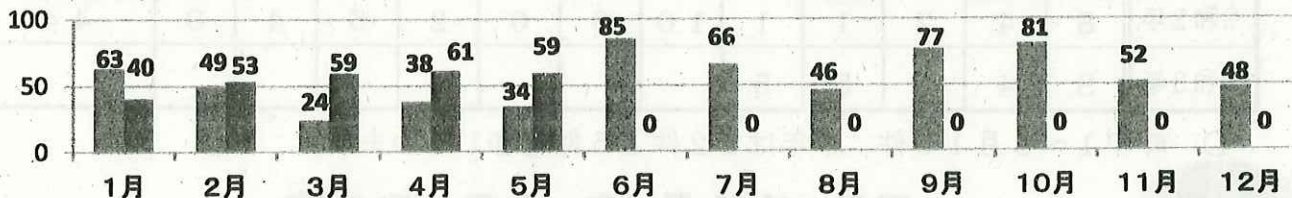

- 子ども被害の犯罪及び不審者情報の認知状況は、272件です。(前年比+64件)
- 内訳は、暴行・傷害など犯罪として認知したものが22件、声かけなどの不審者情報として認知したものが250件となっています。
- 不審者による声かけ事案。内容は「学校はどこ?」、「犬がいなくなったから一緒に探して」、「新しいゲームがあるよ一緒に遊ぼう」等々。

2 学職別認知状況

学職別	未就学	小学生	中学生	高校生	有職者	無職者	不 明	合 計
件 数	5	133	55	71	2	1	5	272

- 小学生が最も多く、全体の48.9%中学生が全体の26.1%を占めています。

3 月別認知状況

(■令和2年 ■令和3年)

4 行動別認知状況

5 場所別認知状況

場所別	路 上	公 園	駐 車 場	店 内	駅	空 き 地	学 校 敷 地	そ の 他	合 計
件 数	181	23	9	14	16	1	4	24	272

○ 路上での被害が181件で全体の約66.5%を占めています。

6 年齢別認知状況