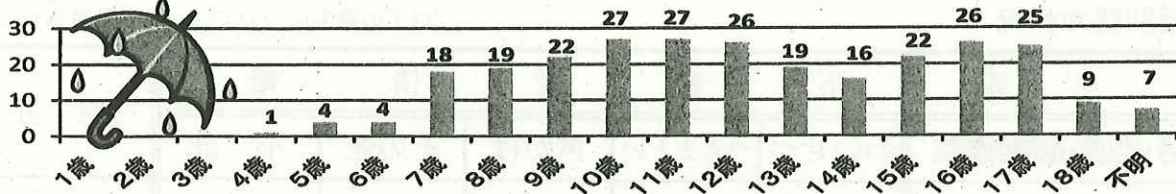

- 子ども被害の犯罪及び不審者情報の認知状況は、272件です。(前年比+64件)
- 内訳は、暴行・傷害など犯罪として認知したものが22件、声かけなどの不審者情報として認知したものが250件となっています。
- 不審者による声かけ事案。内容は「学校はどこ?」、「犬がいなくなったから一緒に探して」、「新しいゲームがあるよ一緒に遊ぼう」等々。

2 学職別認知状況

学職別	未就学	小学生	中学生	高校生	有職者	無職者	不 明	合 計
件 数	5	133	55	71	2	1	5	272

- 小学生が最も多く、全体の48.9%中学生が全体の26.1%を占めています。

3 月別認知状況

(■令和2年 ■令和3年)

4 行動別認知状況

5 場所別認知状況

場所別	路 上	公 園	駐 車 場	店 内	駅	空 き 地	学 校 敷 地	そ の 他	合 計
件 数	181	23	9	14	16	1	4	24	272

○ 路上での被害が181件で全体の約66.5%を占めています。

6 年齢別認知状況

○ 年齢別では10歳、11歳、12歳の被害が多くなっています。

7 犯人（不審者）の交通手段

交通手段	徒 歩	自 動 車	自 転 車	オ ー ト バ イ	不 明	合 計
件 数	119	60	46	1	32	272

○ 歩きの不審者が最も多いですが、近くに車を駐めている可能性があります。十分注意を！止まっている車には絶対に近づかないようにしましょう。

【玉島警察署管内の状況】

月別認知状況

月 別	1月	2月	3月	4月	5月	6月	7月	8月	9月	10月	11月	12月	合 計
令和2年	8	4	2	1	1	10	6	0	2	6	4	0	44
令和3年	3	4	5	5	5								