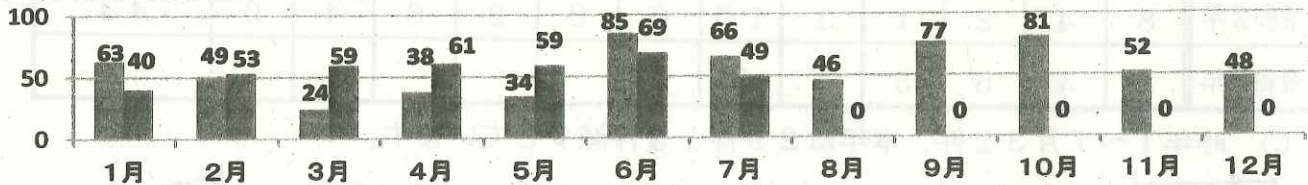

- 子ども被害の犯罪及び不審者情報の認知状況は、390件です。（前年比+31件）
- 内訳は、暴行・傷害など犯罪として認知したものが35件、声かけなどの不審者情報として認知したものが355件となっています。
- 不審者による声かけ事案。内容は「一万円あげるからこっちに来て」、「警察だけどちょっと来てくれる」「テレビ局だけインタビューに答えて」等々。

2 学職別認知状況

学職別	未就学	小学生	中学生	高校生	有職者	無職者	不 明	合 計
件 数	7	186	80	104	4	2	7	390

- 小学生が最も多く、全体の47.7%中学生が全体の20.5%を占めています。

3 月別認知状況

（数字の左は令和2年、右は令和3年）

4 行動別認知状況

一人で行動中に被害に遭いやすいので注意しましょう。

5 場所別認知状況

場所別	路 上	公 園	駐 車 場	店 内	駅	空 き 地	学校敷地	そ の 他	合 計
件 数	261	34	10	24	21	2	4	34	390

○ 路上での被害が261件で全体の約66.9%を占めています。