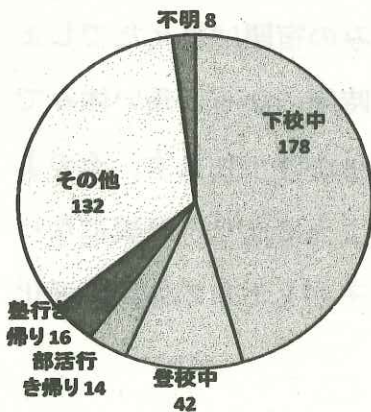

- 子ども被害の犯罪及び不審者情報の認知状況は、390件です。（前年比+31件）
- 内訳は、暴行・傷害など犯罪として認知したものが35件、声かけなどの不審者情報として認知したものが355件となっています。
- 不審者による声かけ事案。内容は「一万円あげるからこっちに来て」、「警察だけどちょっと来てくれる」「テレビ局だけインタビューに答えて」等々。

2 学職別認知状況

学職別	未就学	小学生	中学生	高校生	有職者	無職者	不 明	合 計
件 数	7	186	80	104	4	2	7	390

- 小学生が最も多く、全体の47.7%中学生が全体の20.5%を占めています。

3 月別認知状況

（数字の左は令和2年、右は令和3年）

4 行動別認知状況

一人で行動中に被害に遭いやすいので注意しましょう。

5 場所別認知状況

場所別	路 上	公 園	駐 車 場	店 内	駅	空 き 地	学校敷地	そ の 他	合 計
件 数	261	34	10	24	21	2	4	34	390

○ 路上での被害が261件で全体の約66.9%を占めています。

6 年齢別認知状況

○ 年齢別では10歳、11歳、12歳の被害が多くなっています。

7 犯人（不審者）の交通手段

交通手段	徒 歩	自動車	自転車	オートバイ	不 明	合 計
件 数	181	82	85	2	40	390

○ 歩きの不審者が最も多いですが、近くに車を駐めている可能性があります。十分注意を！
止まっている車には絶対に近づかないようにしましょう。

【玉島警察署管内の状況】

月別認知状況

月 別	1月	2月	3月	4月	5月	6月	7月	8月	9月	10月	11月	12月	合 計
令和2年	8	4	2	1	1	10	6	0	2	6	4	0	44
令和3年	3	4	5	5	5	3	4						