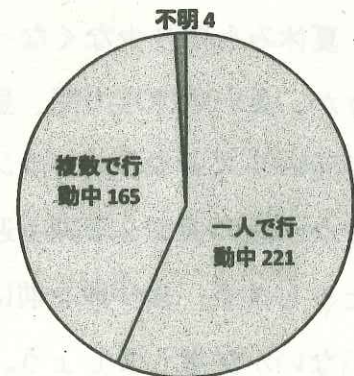

- 子ども被害の犯罪及び不審者情報の認知状況は、390件です。（前年比+31件）
- 内訳は、暴行・傷害など犯罪として認知したものが35件、声かけなどの不審者情報として認知したものが355件となっています。
- 不審者による声かけ事案。内容は「一万円あげるからこっちに来て」、「警察だけどちょっと来てくれる」「テレビ局だけインタビューに答えて」等々。

2 学職別認知状況

学職別	未就学	小学生	中学生	高校生	有職者	無職者	不 明	合 計
件 数	7	186	80	104	4	2	7	390

- 小学生が最も多く、全体の47.7%中学生が全体の20.5%を占めています。

3 月別認知状況

（数字の左は令和2年、右は令和3年）

4 行動別認知状況

一人で行動中に被害に遭いやすいので注意しましょう。

5 場所別認知状況

場所別	路 上	公 園	駐 車 場	店 内	駅	空 き 地	学校敷地	そ の 他	合 計
件 数	261	34	10	24	21	2	4	34	390

○ 路上での被害が261件で全体の約66.9%を占めています。

6 年齢別認知状況

○ 年齢別では10歳、11歳、12歳の被害が多くなっています。

7 犯人（不審者）の交通手段

交通手段	徒 歩	自動車	自転車	オートバイ	不 明	合 計
件 数	181	82	85	2	40	390

○ 歩きの不審者が最も多いですが、近くに車を駐めている可能性があります。十分注意を！
止まっている車には絶対に近づかないようにしましょう。

【玉島警察署管内の状況】

月別認知状況

月 別	1月	2月	3月	4月	5月	6月	7月	8月	9月	10月	11月	12月	合 計
令和2年	8	4	2	1	1	10	6	0	2	6	4	0	44
令和3年	3	4	5	5	5	3	4						