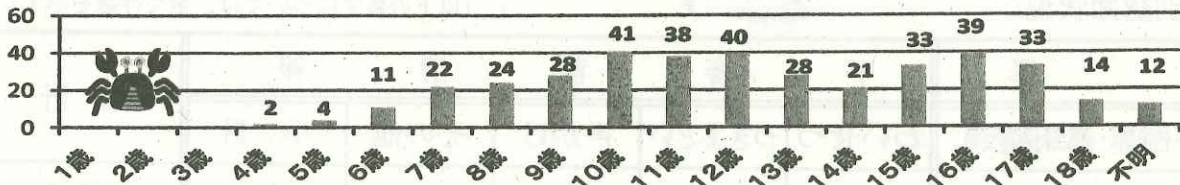

- 子ども被害の犯罪及び不審者情報の認知状況は、390件です。（前年比+31件）
- 内訳は、暴行・傷害など犯罪として認知したものが35件、声かけなどの不審者情報として認知したものが355件となっています。
- 不審者による声かけ事案。内容は「一万円あげるからこっちに来て」、「警察だけどちょっと来てくれる」「テレビ局だけインタビューに答えて」等々。

2 学職別認知状況

学職別	未就学	小学生	中学生	高校生	有職者	無職者	不 明	合 計
件 数	7	186	80	104	4	2	7	390

- 小学生が最も多く、全体の47.7%中学生が全体の20.5%を占めています。

3 月別認知状況

（数字の左は令和2年、右は令和3年）

4 行動別認知状況

一人で行動中に被害に遭いやすいので注意しましょう。

5 場所別認知状況

場所別	路 上	公 園	駐 車 場	店 内	駅	空 き 地	学校敷地	そ の 他	合 計
件 数	261	34	10	24	21	2	4	34	390

○ 路上での被害が261件で全体の約66.9%を占めています。

6 年齢別認知状況

○ 年齢別では10歳、11歳、12歳の被害が多くなっています。

7 犯人（不審者）の交通手段

交通手段	徒 歩	自動車	自転車	オートバイ	不 明	合 計
件 数	181	82	85	2	40	390

○ 歩きの不審者が最も多いですが、近くに車を駐めている可能性があります。十分注意を！
止まっている車には絶対に近づかないようにしましょう。

【玉島警察署管内の状況】

月別認知状況

月 別	1月	2月	3月	4月	5月	6月	7月	8月	9月	10月	11月	12月	合 計
令和2年	8	4	2	1	1	10	6	0	2	6	4	0	44
令和3年	3	4	5	5	5	3	4						