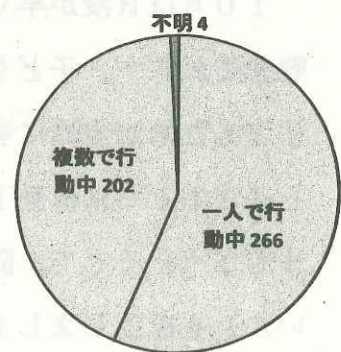

- 子ども被害の犯罪及び不審者情報の認知状況は、472件です。(前年比-10件)
- 内訳は、暴行・傷害など犯罪として認知したものが48件、声かけなどの不審者情報として認知したものが424件となっています。
- 不審者による声かけ事案。内容は「体の調子が悪いから荷物を持って」、「車で家まで送ってあげる」「車に可愛い犬が乗っているから見てみない」等々。

2 学職別認知状況

学職別	未就学	小学生	中学生	高校生	有職者	無職者	不明	合計
件数	7	215	100	137	4	2	7	472

- 小学生が最も多く、全体の45.6%中学生が全体の21.2%を占めています。

3 月別認知状況

(数字の左は令和2年、右は令和3年)

4 行動別認知状況

一人で行動している時に知らない人から声を掛けられることが多い。相手は車であったり徒歩であったりとさまざまです。なるべく一人にならないようにしましょう。

5 場所別認知状況

場所別	路上	公園	駐車場	店内	駅	空き地	学校敷地	その他	合計
件数	306	38	11	36	28	2	5	46	417