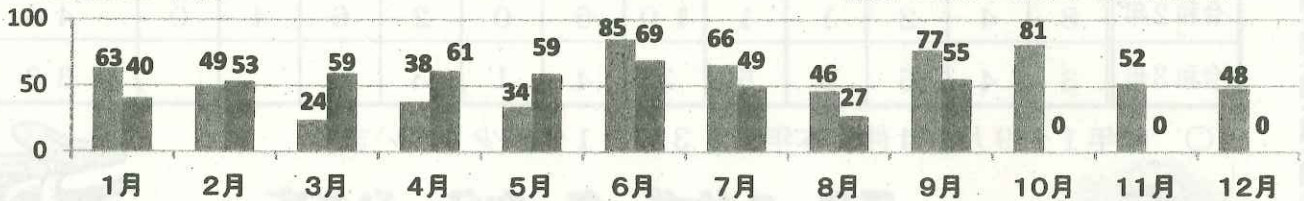

- 子ども被害の犯罪及び不審者情報の認知状況は、472件です。(前年比-10件)
- 内訳は、暴行・傷害など犯罪として認知したものが48件、声かけなどの不審者情報として認知したものが424件となっています。
- 不審者による声かけ事案。内容は「体の調子が悪いから荷物を持って」、「車で家まで送ってあげる」「車に可愛い犬が乗っているから見てみない」等々。

2 学職別認知状況

学職別	未就学	小学生	中学生	高校生	有職者	無職者	不明	合計
件数	7	215	100	137	4	2	7	472

- 小学生が最も多く、全体の45.6%中学生が全体の21.2%を占めています。

3 月別認知状況

(数字の左は令和2年、右は令和3年)

4 行動別認知状況

一人で行動している時に知らない人から声を掛けられることが多い。相手は車であったり徒歩であったりとさまざまです。なるべく一人にならないようにしましょう。

5 場所別認知状況

場所別	路上	公園	駐車場	店内	駅	空き地	学校敷地	その他	合計
件数	306	38	11	36	28	2	5	46	417