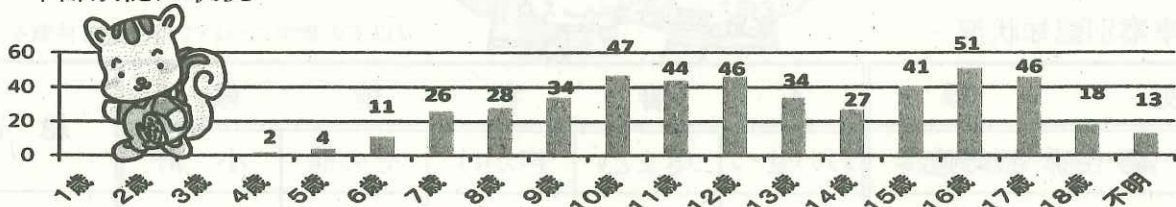

- 子ども被害の犯罪及び不審者情報の認知状況は、472件です。(前年比-10件)
- 内訳は、暴行・傷害など犯罪として認知したものが48件、声かけなどの不審者情報として認知したものが424件となっています。
- 不審者による声かけ事案。内容は「体の調子が悪いから荷物を持って」、「車で家まで送ってあげる」「車に可愛い犬が乗っているから見てみない」等々。

2 学職別認知状況

学職別	未就学	小学生	中学生	高校生	有職者	無職者	不明	合計
件数	7	215	100	137	4	2	7	472

- 小学生が最も多く、全体の45.6%中学生が全体の21.2%を占めています。

3 月別認知状況

(数字の左は令和2年、右は令和3年)

4 行動別認知状況

一人で行動している時に知らない人から声を掛けられることが多い。相手は車であったり徒歩であったりとさまざまです。なるべく一人にならないようにしましょう。

5 場所別認知状況

場所別	路上	公園	駐車場	店内	駅	空き地	学校敷地	その他	合計
件数	306	38	11	36	28	2	5	46	417

○ その他とはビルの連絡通路・階段。停留所、マンション・一般家屋の敷地内等です。

6 年齢別認知状況

○ 年齢別では10歳、11歳、12歳の被害が多くなっています。

7 犯人(不審者)の交通手段

交通手段	徒歩	自動車	自転車	オートバイ	不明	合計
件数	217	96	103	5	51	472

○ 歩きの不審者が最も多いですが、近くに車を駐めている可能性があります。十分注意を！止まっている車には絶対に近づかないようにしましょう。