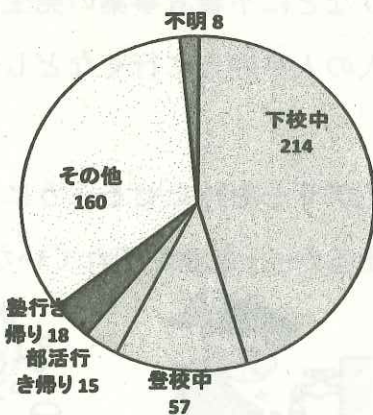

玉島スクールサポーターだより【No.172】 令和3年10月
発行：玉島警察署生活安全課 TEL 086-522-0110 (内線268)

子ども被害の犯罪及び不審者情報の認知状況 (1月～9月)

【岡山県下の状況】

1 事案別認知状況

(以下の数字については、全て件数を示す)

犯 罪	不 審 者 情 報					総 計
	わいせつ	つきまとい	声かけ	その他	小 計	
暴行・傷害・性犯罪・遊樂例違反等	48	66	53	151	154	424
						472

- 子ども被害の犯罪及び不審者情報の認知状況は、472件です。(前年比-10件)
- 内訳は、暴行・傷害など犯罪として認知したものが48件、声かけなどの不審者情報として認知したものが424件となっています。
- 不審者による声かけ事案。内容は「体の調子が悪いから荷物を持って」、「車で家まで送ってあげる」「車に可愛い犬が乗っているから見てみない」等々。

2 学職別認知状況

学職別	未就学	小学生	中学生	高校生	有職者	無職者	不明	合計
件数	7	215	100	137	4	2	7	472

- 小学生が最も多く、全体の45.6%中学生が全体の21.2%を占めています。

3 月別認知状況

(数字の左は令和2年、右は令和3年)

4 行動別認知状況

一人で行動している時に知らない人から声を掛けられることが多い。相手は車であったり徒歩であったりとさまざまです。なるべく一人にならないようにしましょう。

5 場所別認知状況

場所別	路上	公園	駐車場	店内	駅	空き地	学校敷地	その他	合計
件数	306	38	11	36	28	2	5	46	417

○ その他とはビルの連絡通路・階段。停留所、マンション・一般家屋の敷地内等です。

6 年齢別認知状況

○ 年齢別では10歳、11歳、12歳の被害が多くなっています。

7 犯人(不審者)の交通手段

交通手段	徒歩	自動車	自転車	オートバイ	不明	合計
件数	217	96	103	5	51	472

○ 歩きの不審者が最も多いですが、近くに車を駐めている可能性があります。十分注意を！止まっている車には絶対に近づかないようにしましょう。