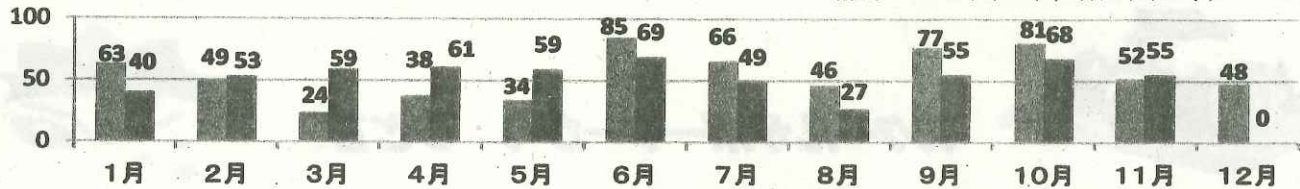

- 子ども被害の犯罪及び不審者情報の認知状況は、595件です。(前年比-20件)
- 内訳は、暴行・傷害など犯罪として認知したものが66件、声かけなどの不審者情報として認知したものが529件(前年比+13件)となっています。
- 不審者による声かけ事案。内容は「体の調子が悪いから荷物を持って」、「車で家まで送ってあげる」、「車に可愛い犬が乗っているから見てみない」等々。

2 学職別認知状況

学職別	未就学	小学生	中学生	高校生	有職者	無職者	不明	合計
件数	7	257	123	193	4	2	9	595

- 小学生が最も多く、全体の43.2%中学生が全体の20.7%を占めています。

3 月別認知状況

(数字の左は令和2年、右は令和3年)

4 行動別認知状況

一人で行動している時に知らない人から声を掛けられることが多い。相手は車であったり徒歩であったりとさまざまです。なるべく一人にならないようにしましょう。

5 場所別認知状況

場所別	路上	公園	駐車場	店内	駅	空き地	学校敷地	その他	合計
件数	390	39	13	47	42	2	6	56	595