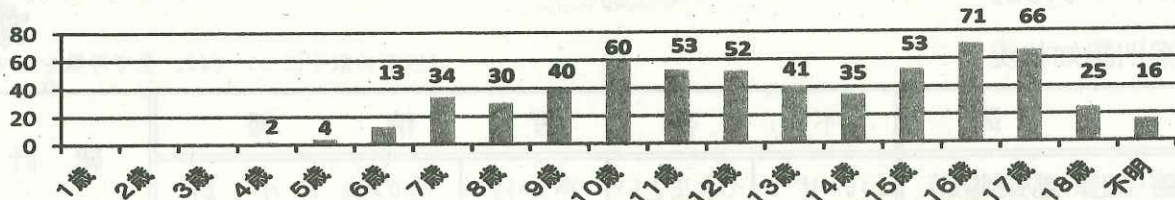

- 子ども被害の犯罪及び不審者情報の認知状況は、595件です。(前年比-20件)
- 内訳は、暴行・傷害など犯罪として認知したものが66件、声かけなどの不審者情報として認知したものが529件(前年比+13件)となっています。
- 不審者による声かけ事案。内容は「体の調子が悪いから荷物を持って」、「車で家まで送ってあげる」、「車に可愛い犬が乗っているから見てみない」等々。

2 学職別認知状況

学職別	未就学	小学生	中学生	高校生	有職者	無職者	不明	合計
件数	7	257	123	193	4	2	9	595

- 小学生が最も多く、全体の43.2%中学生が全体の20.7%を占めています。

3 月別認知状況

(数字の左は令和2年、右は令和3年)

4 行動別認知状況

一人で行動している時に知らない人から声を掛けられることが多い。相手は車であったり徒歩であったりとさまざまです。なるべく一人にならないようにしましょう。

5 場所別認知状況

場所別	路上	公園	駐車場	店内	駅	空き地	学校敷地	その他	合計
件数	390	39	13	47	42	2	6	56	595

○ その他とはビルの連絡通路・階段。停留所、マンション・一般家屋の敷地内等です。

6 年齢別認知状況

○ 年齢別では10歳、11歳、12歳の被害が多くなっています。

7 犯人（不審者）の交通手段

交通手段	徒歩	自動車	自転車	オートバイ	不明	合計
件数	277	109	138	8	63	595

○ 歩きの不審者が最も多いですが、近くに車を駐めている可能性があります。十分注意を！
止まっている車には絶対に近づかないようにしましょう。