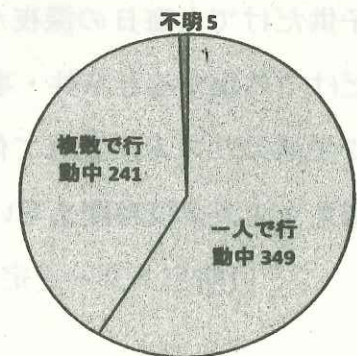

- 子ども被害の犯罪及び不審者情報の認知状況は、595件です。(前年比-20件)
- 内訳は、暴行・傷害など犯罪として認知したものが66件、声かけなどの不審者情報として認知したものが529件(前年比+13件)となっています。
- 不審者による声かけ事案。内容は「体の調子が悪いから荷物を持って」、「車で家まで送ってあげる」、「車に可愛い犬が乗っているから見てみない」等々。

2 学職別認知状況

学職別	未就学	小学生	中学生	高校生	有職者	無職者	不明	合計
件数	7	257	123	193	4	2	9	595

- 小学生が最も多く、全体の43.2%中学生が全体の20.7%を占めています。

3 月別認知状況

(数字の左は令和2年、右は令和3年)

4 行動別認知状況

一人で行動している時に知らない人から声を掛けられることが多い。相手は車であったり徒歩であったりとさまざまです。なるべく一人にならないようにしましょう。

5 場所別認知状況

場所別	路上	公園	駐車場	店内	駅	空き地	学校敷地	その他	合計
件数	390	39	13	47	42	2	6	56	595