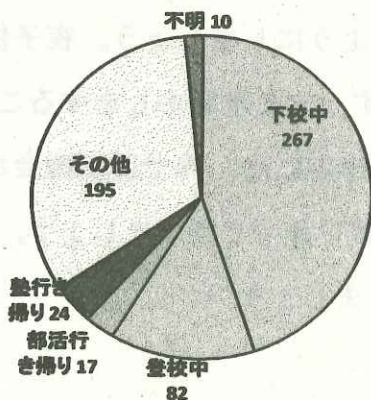

玉島スクールサポーターだより【No.174】令和3年12月
発行：玉島警察署生活安全課 Tel.086-522-0110 (内線264)

子ども被害の犯罪及び不審者情報の認知状況 (1月～11月)

【岡山県下の状況】

1 事案別認知状況

(以下の数字については、全て件数を示す)

犯 罪	不 審 者 情 報					総 計
	わいせつ	つきまとい	声かけ	その他	小 計	
暴行・傷害・強盗・誘拐・盗取等	80	73	181	195	529	595
66						

- 子ども被害の犯罪及び不審者情報の認知状況は、595件です。(前年比-20件)
- 内訳は、暴行・傷害など犯罪として認知したものが66件、声かけなどの不審者情報として認知したものが529件(前年比+13件)となっています。
- 不審者による声かけ事案。内容は「体の調子が悪いから荷物を持って」、「車で家まで送ってあげる」、「車に可愛い犬が乗っているから見てみない」等々。

2 学職別認知状況

学職別	未就学	小学生	中学生	高校生	有職者	無職者	不明	合計
件数	7	257	123	193	4	2	9	595

- 小学生が最も多く、全体の43.2%中学生が全体の20.7%を占めています。

3 月別認知状況

(数字の左は令和2年、右は令和3年)

4 行動別認知状況

一人で行動している時に知らない人から声を掛けられることが多い。相手は車であったり徒歩であったりとさまざまです。なるべく一人にならないようにしましょう。

5 場所別認知状況

場所別	路上	公園	駐車場	店内	駅	空き地	学校敷地	その他	合計
件数	390	39	13	47	42	2	6	56	595

○ その他とはビルの連絡通路・階段。停留所、マンション・一般家屋の敷地内等です。

6 年齢別認知状況

○ 年齢別では10歳、11歳、12歳の被害が多くなっています。

7 犯人（不審者）の交通手段

交通手段	徒歩	自動車	自転車	オートバイ	不明	合計
件数	277	109	138	8	63	595

○ 歩きの不審者が最も多いですが、近くに車を駐めている可能性があります。十分注意を！
止まっている車には絶対に近づかないようにしましょう。