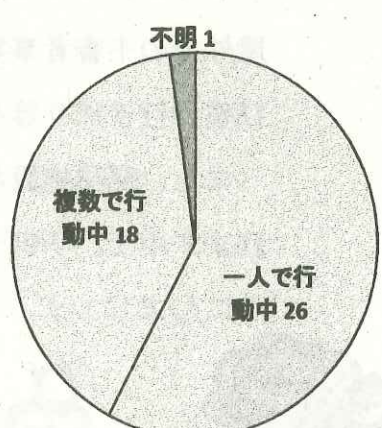

ルサポーターだより【2月号】

令和4年 2月

鳥警察署生活安全課 TEL086-522-0110 (内線264)

害の犯罪及び不審者情報の認知状況 (1月)

(以下の数字については、全て件数を示す)

取等	不 審 者 情 報					総 計
	わいせつ	つきまとい	声かけ	その他	小 計	
	9	7	8	15	39	45

犯罪及び不審者情報の認知状況は、45件です。(前年比+5件)  
 ・傷害など犯罪として認知したものが6件(前年比+2件、声かけ  
 報として認知したものが39件(前年比+3件)となっています。  
 声かけ事案。内容は「犬がいなくなったから一緒に探して」、「テレ  
 タビューに答えてくれる」「調子が悪いから荷物持ってくれない」等々。

小学生	中学生	高校生	有職者	無職者	不 明	合 計
15	10	19	0	1	0	45

多く、全体の33.3%中学生が全体の22.2%を占めています。

(数字の左は令和3年、右は令和4年)

○ その他とはビルの連絡通路

6

6 年齢別認知状況

・階段・停留

○ 年齢別では12歳、15歳