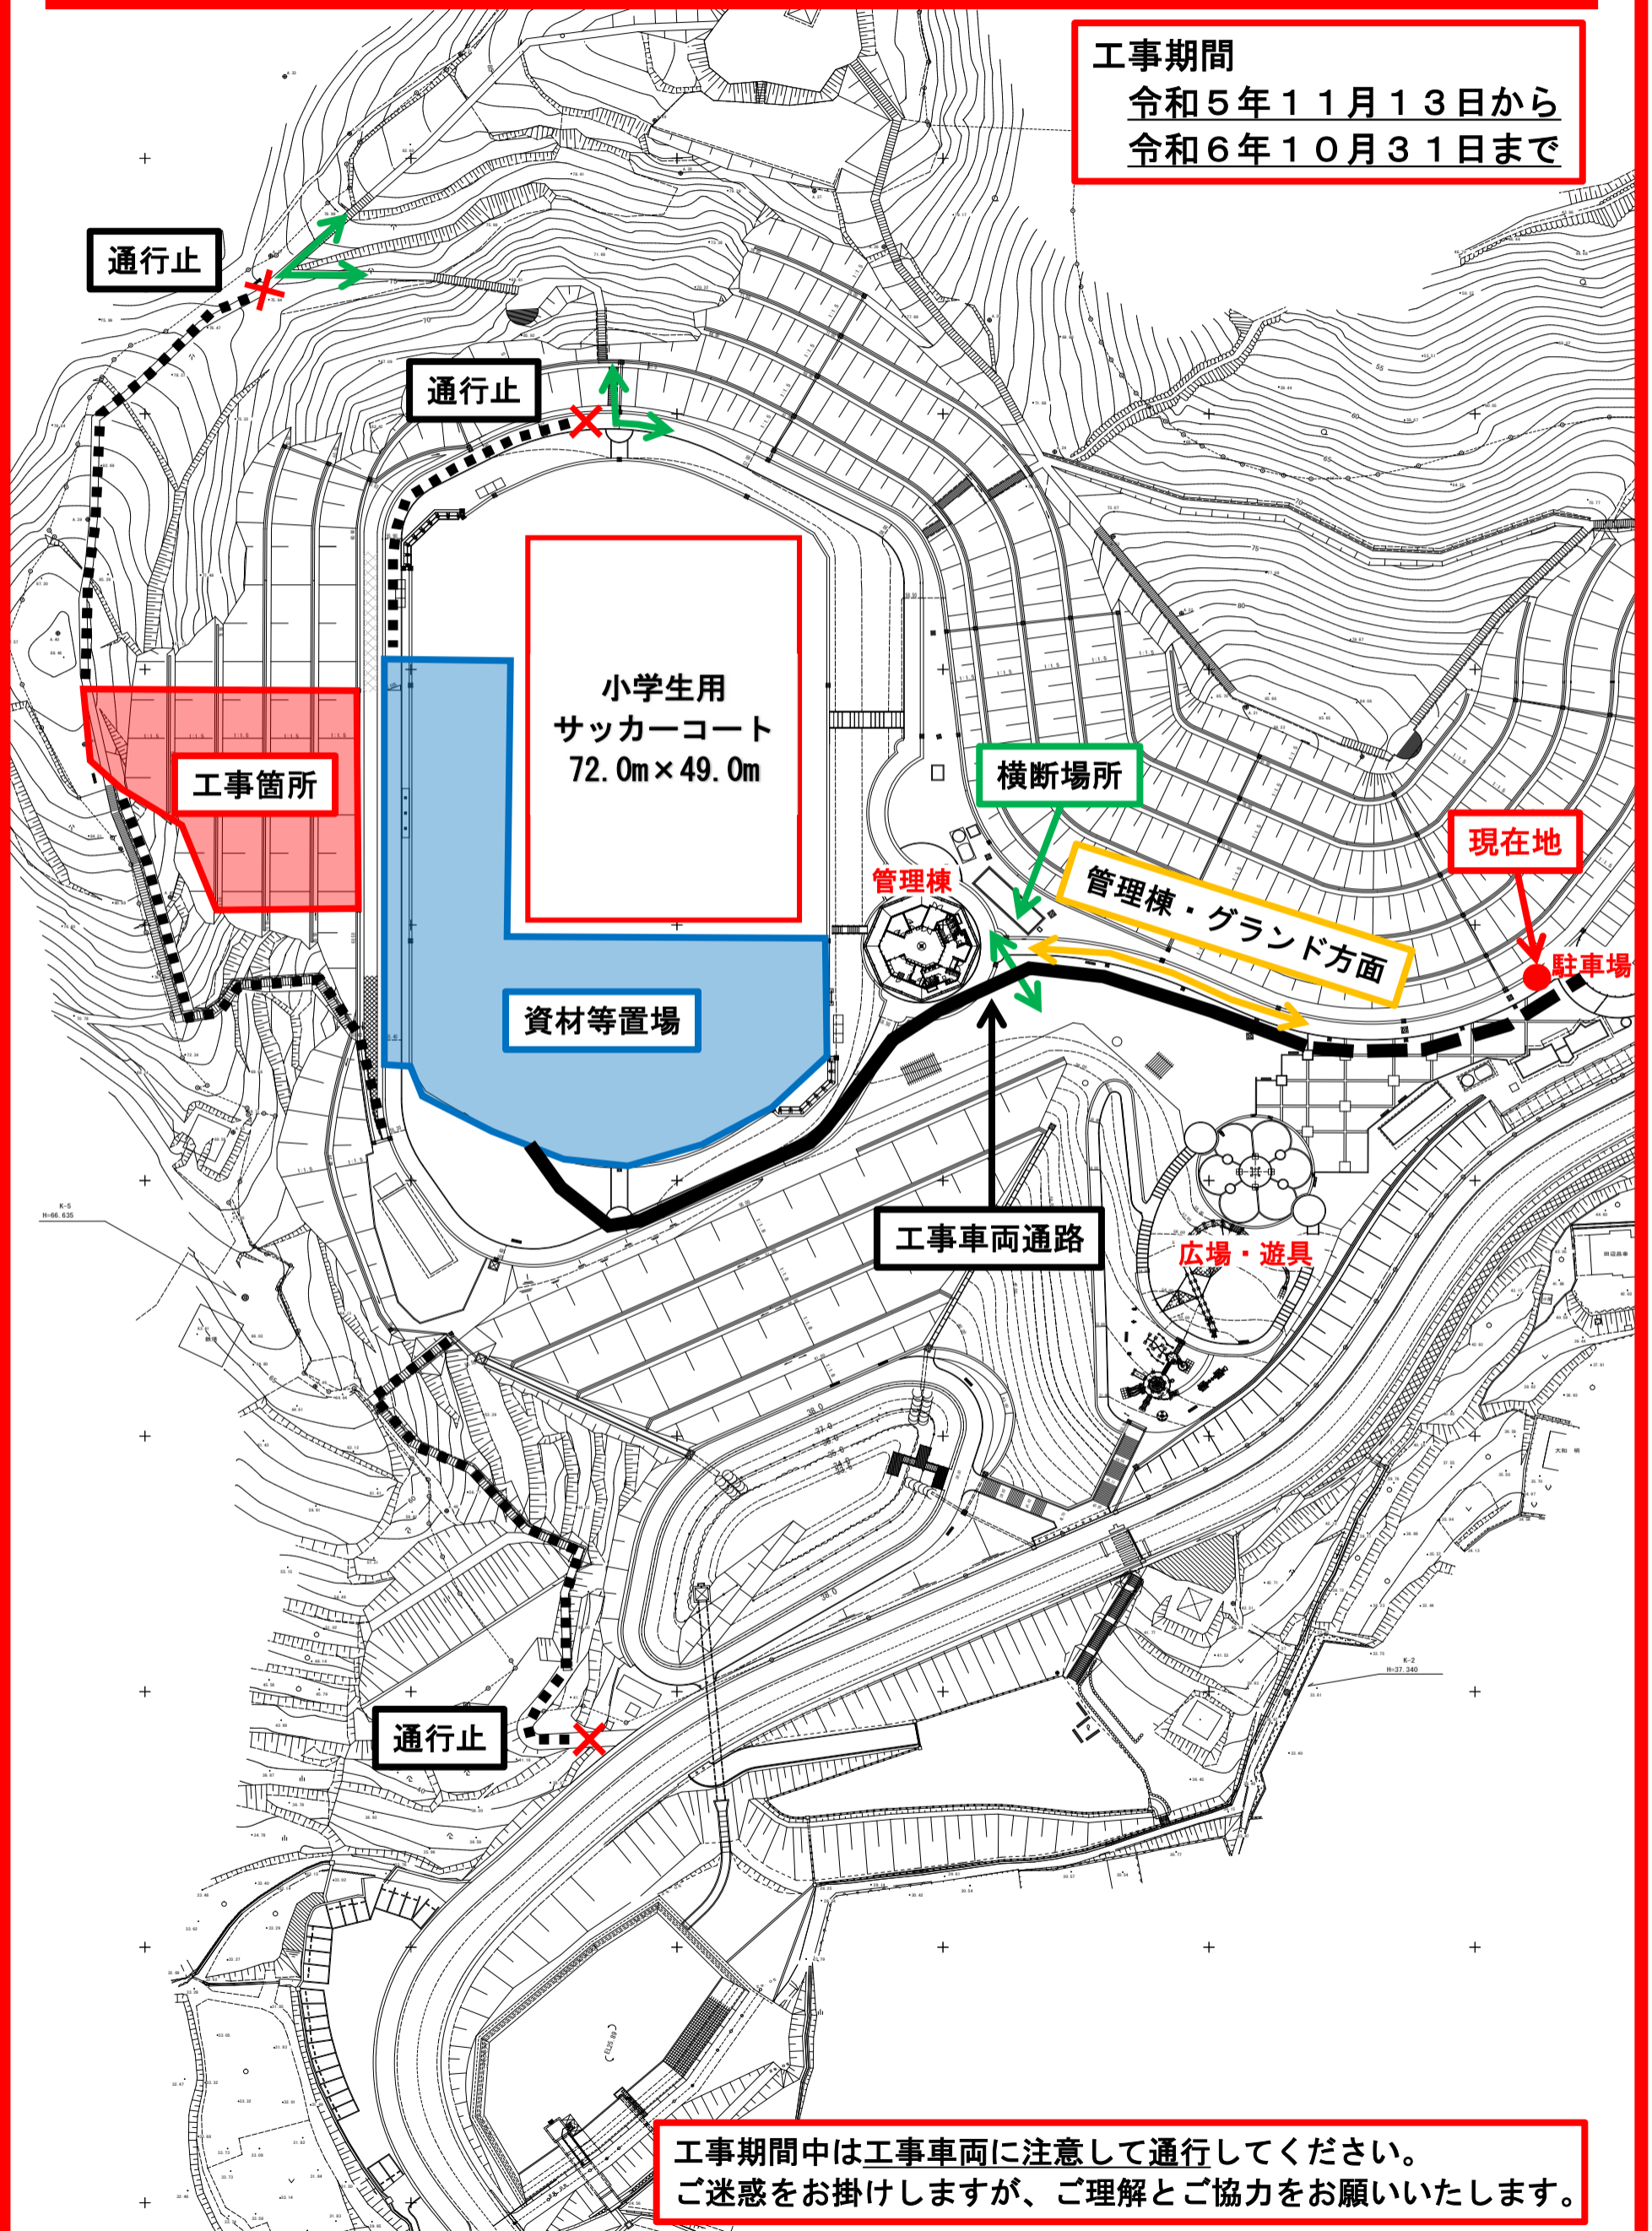

つばきの丘運動公園の法面復旧工事を実施します

工事期間

令和5年11月13日から
令和6年10月31日まで

工事期間中は工事車両に注意して通行してください。
ご迷惑をお掛けしますが、ご理解とご協力をお願いいたします。