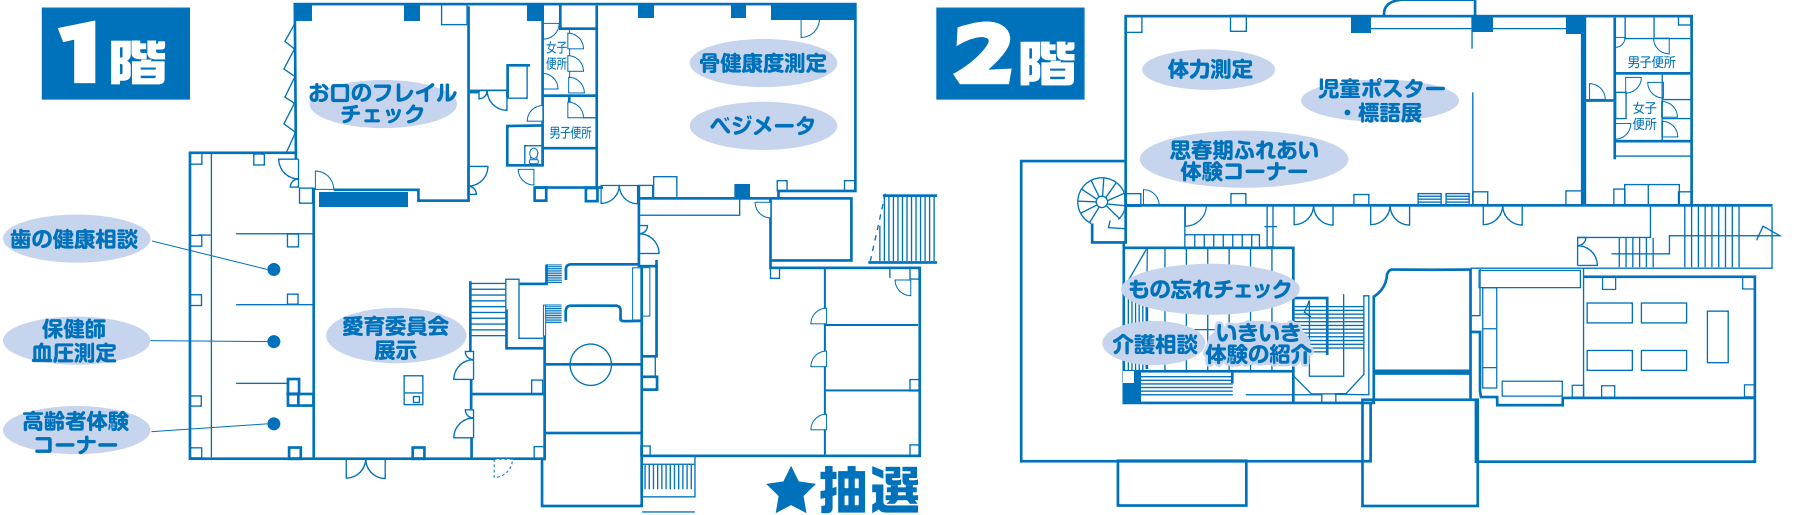

健康についてのイベントがいっぱい! ぜひ、お越しください!

1階では

- **歯の健康相談** 浅口歯科医師会
歯科医師による相談・細菌検査
- **骨健康度測定** ※当日は、手首で測定を行います。
- **健康チェック** 保健師による健康に関する助言および指導
- **愛育委員会展示**
- **バジメータ** 指から野菜摂取量を推定
- **健康パネル展示**
- **高齢者体験コーナー**

歯の本数が
80歳以上で20本
ある方に記念品を
差し上げます

抽せんで素敵な賞品が当たります!

空くじなし!

抽選時間は(9:40~12:15まで) 時間厳守でお願いします!

※時間内でも賞品がなくなる場合があります ★右下の抽せん券を持ってお越しください。

2階では

- **もの忘れチェック・介護相談・いきいき体操の紹介**
- **思春期ふれあい体験・妊婦体験・HPVワクチンについて**
(子宮頸がん)
- **体力測定** ・ピドスコープ ・足指力測定 ・フレイルチェック ・体組成測定 他
- **児童ポスター・標語展** 一生懸命に作った東西小学校5年生の禁煙ポスター・標語