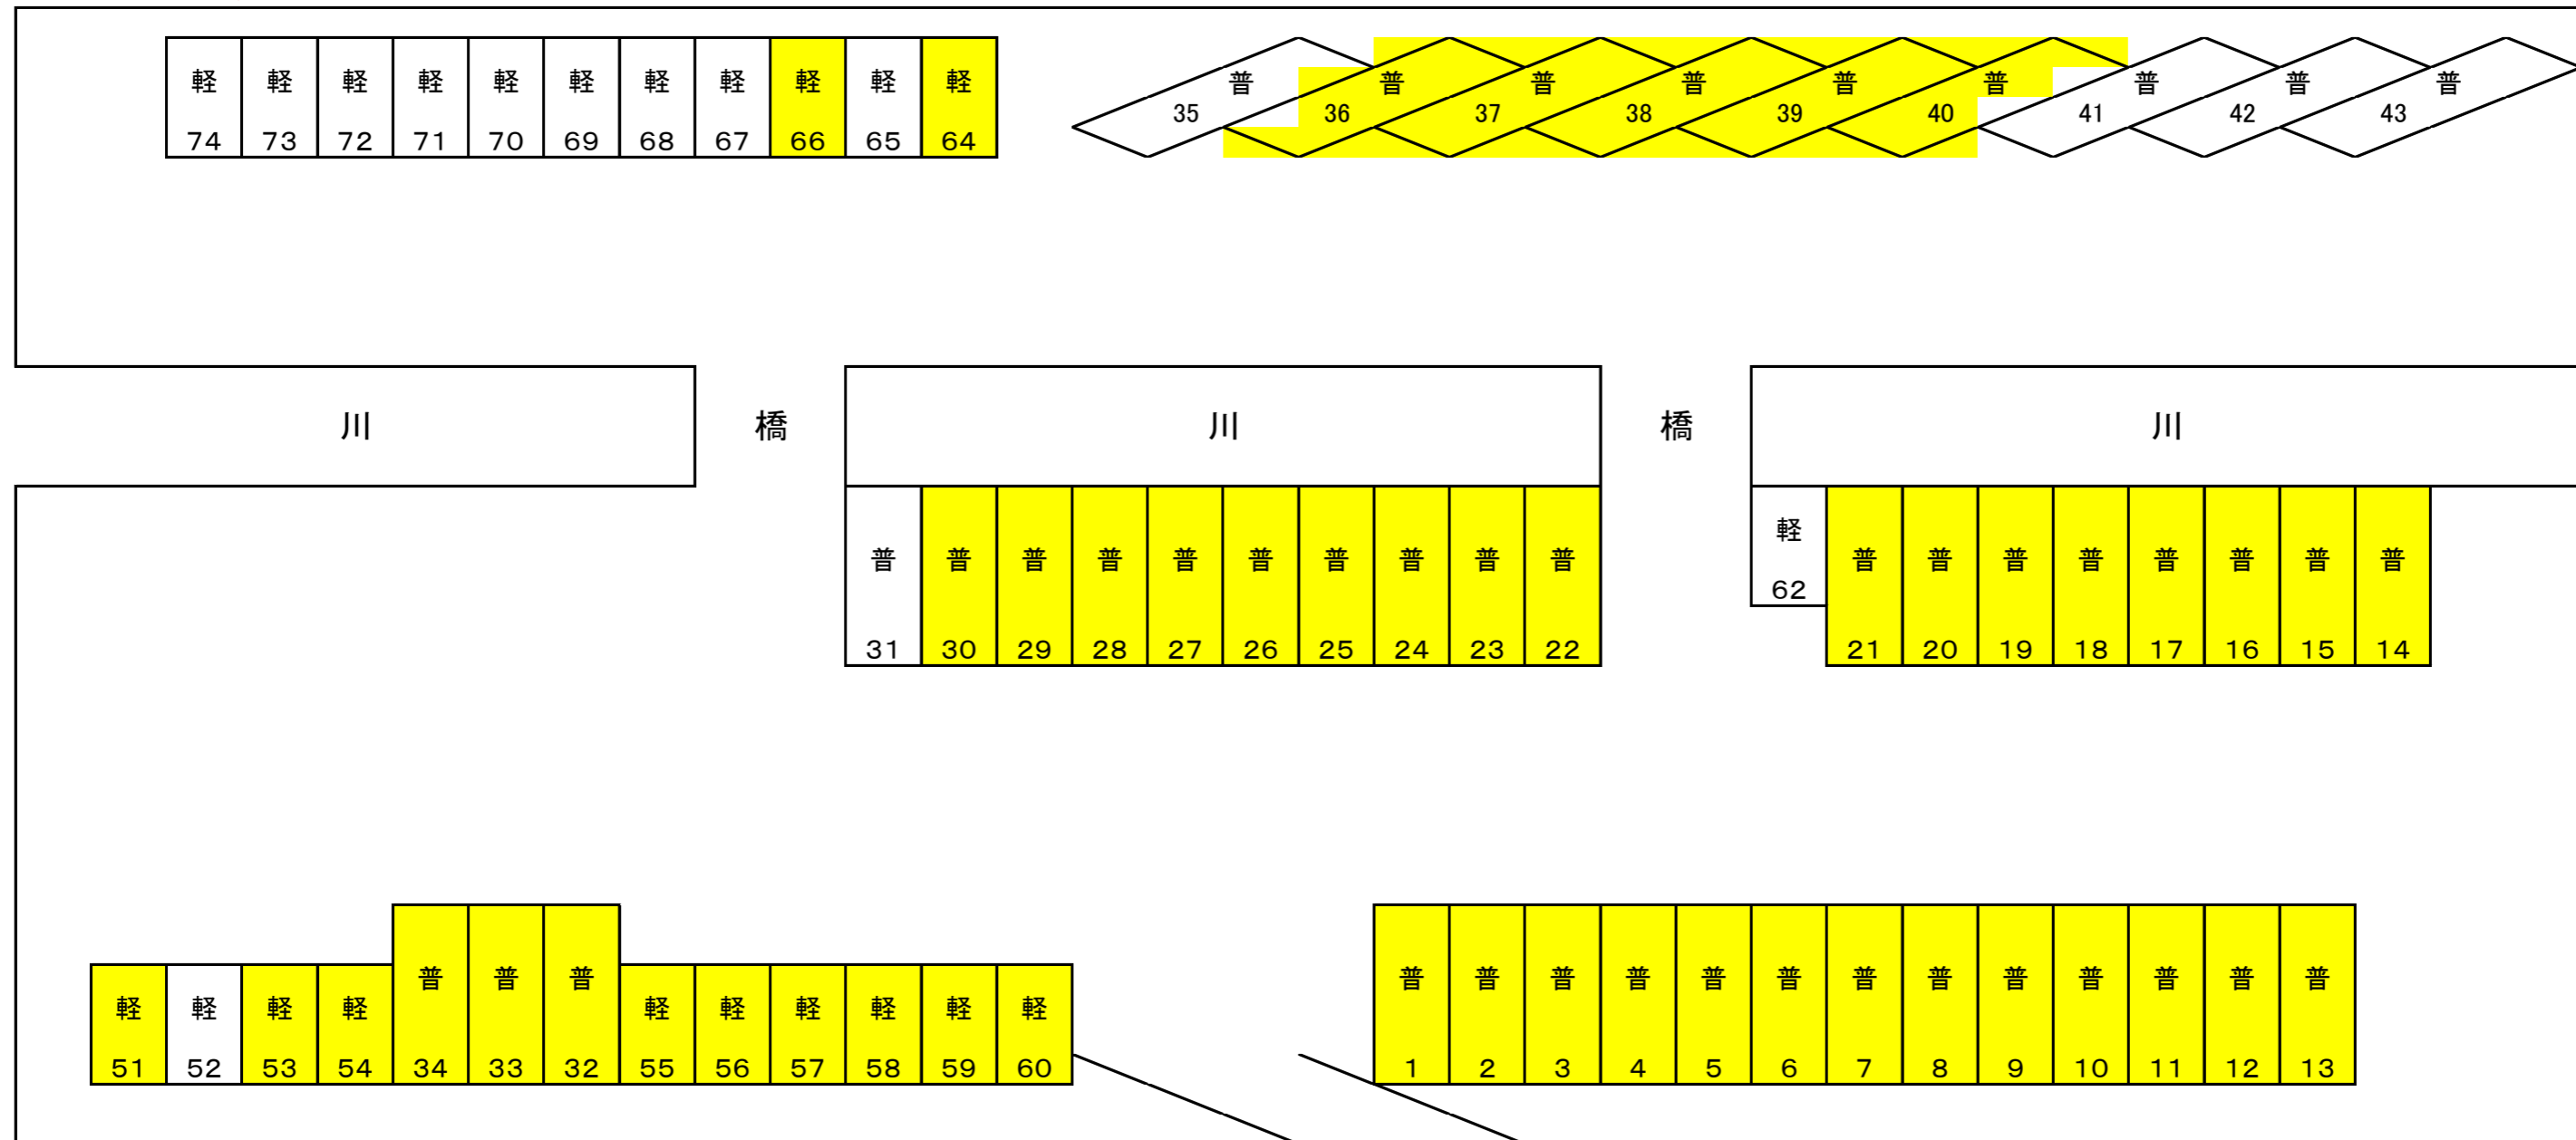

里庄駅裏駐車場 配置図(R7 .1.10 現在)

6月1日(土)・6月2日(日)、7月27日(土)・7月28日(日)、
10月26日(土)・10月27日(日)
の草刈実施日は利用不可

県道(園井・里庄線)